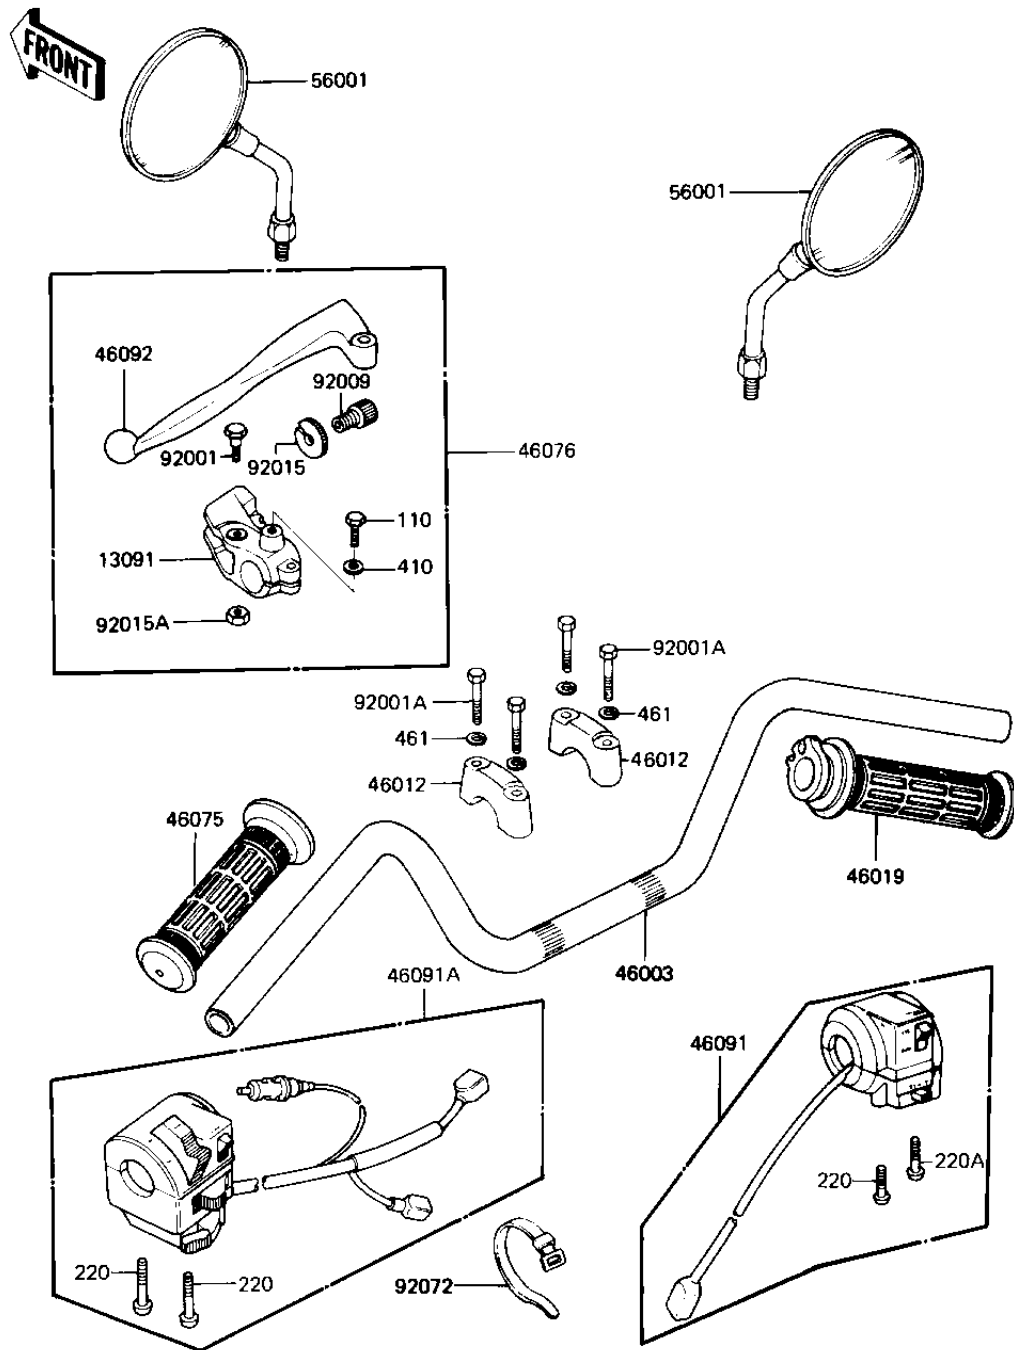

1983 CSR PARTS DIAGRAM

HANDLEBAR ('83 H3)

F2310-0084

1983 CSR PARTS LIST

HANDLEBAR ('83 H3)

ITEM NAME	PART NUMBER	QUANTITY
HOLDER,CLUTCH LEVER (Ref # 13091)	13091-1046	1
HANDLEBAR (Ref # 46003)	46003-1098	1
HOLDER-HANDLEBAR (Ref # 46012)	46012-008	2
GRIP-ASSY,THROTTLE (Ref # 46019)	46019-1015	1
GRIP,LH (Ref # 46075)	46075-1022	1
LEVER-ASSY-GRIP,CLTCH (Ref # 46076)	46076-1019	1
HOUSING-ASSY-CNTRL,RH (Ref # 46091)	46091-1155	1
HOUSING-ASSY-CNTRL,LH (Ref # 46091A)	46091-1186	1
LEVER,CLUTCH (Ref # 46092)	46092-1005	1
MIRROR-ASSY (Ref # 56001)	56001-1340	2
BOLT,CLUTCH LEVER FIT (Ref # 92001)	92001-1075	1
BOLT 8X38 (Ref # 92001A)	92001-1405	4
SCREW CABLE ADJUST (Ref # 92009)	46055-003	1
NUT-LOCK (Ref # 92015)	46056-005	1
NUT (Ref # 92015A)	92019-008	1
BAND,MIDDLE (Ref # 92072)	92072-031	4
BOLT, HEX HEAD 6X22 (Ref # 110)	110N0622	1
SCREW-PAN-CROS (Ref # 220)	220B0535	3
SCREW-PAN-CROS (Ref # 220A)	220B0540	1
WASHER PLAIN 6MM (Ref # 410)	410B0600	1
WASHER SPRING 8MM (Ref # 461)	461F0800	4