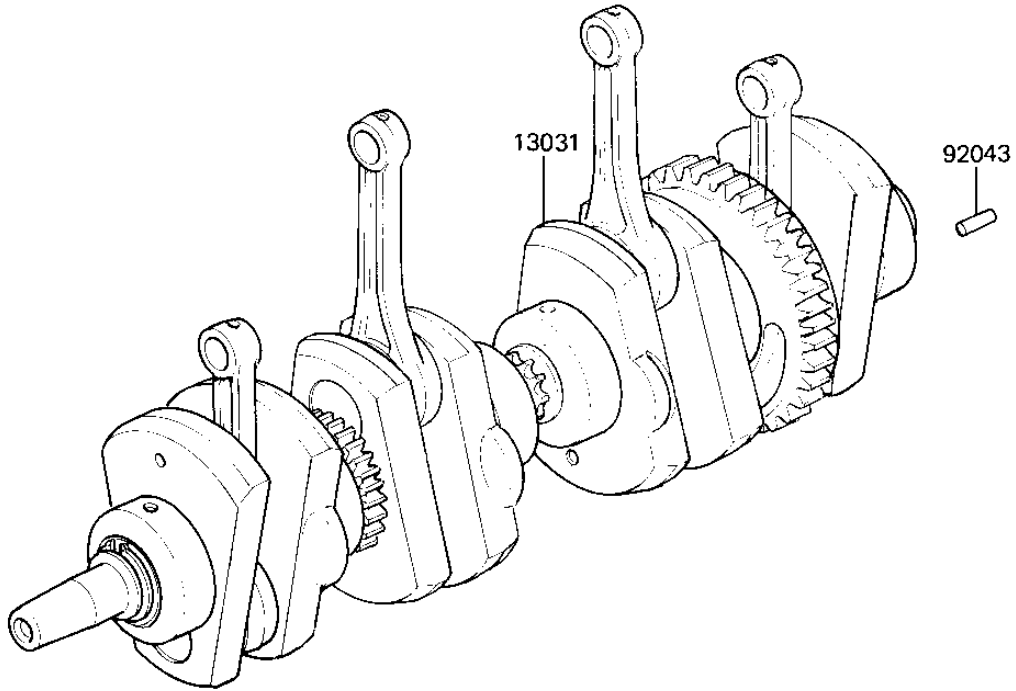

# 1981 CSR PARTS DIAGRAM

CRANKSHAFT

# 1981 CSR PARTS LIST

## CRANKSHAFT

| ITEM NAME                     | PART NUMBER | QUANTITY |
|-------------------------------|-------------|----------|
| CRANKSHAFT-COMP (Ref # 13031) | 13031-1046  | 1        |
| PIN-SPRING,4X8 (Ref # 92043)  | 555A0408    | 1        |