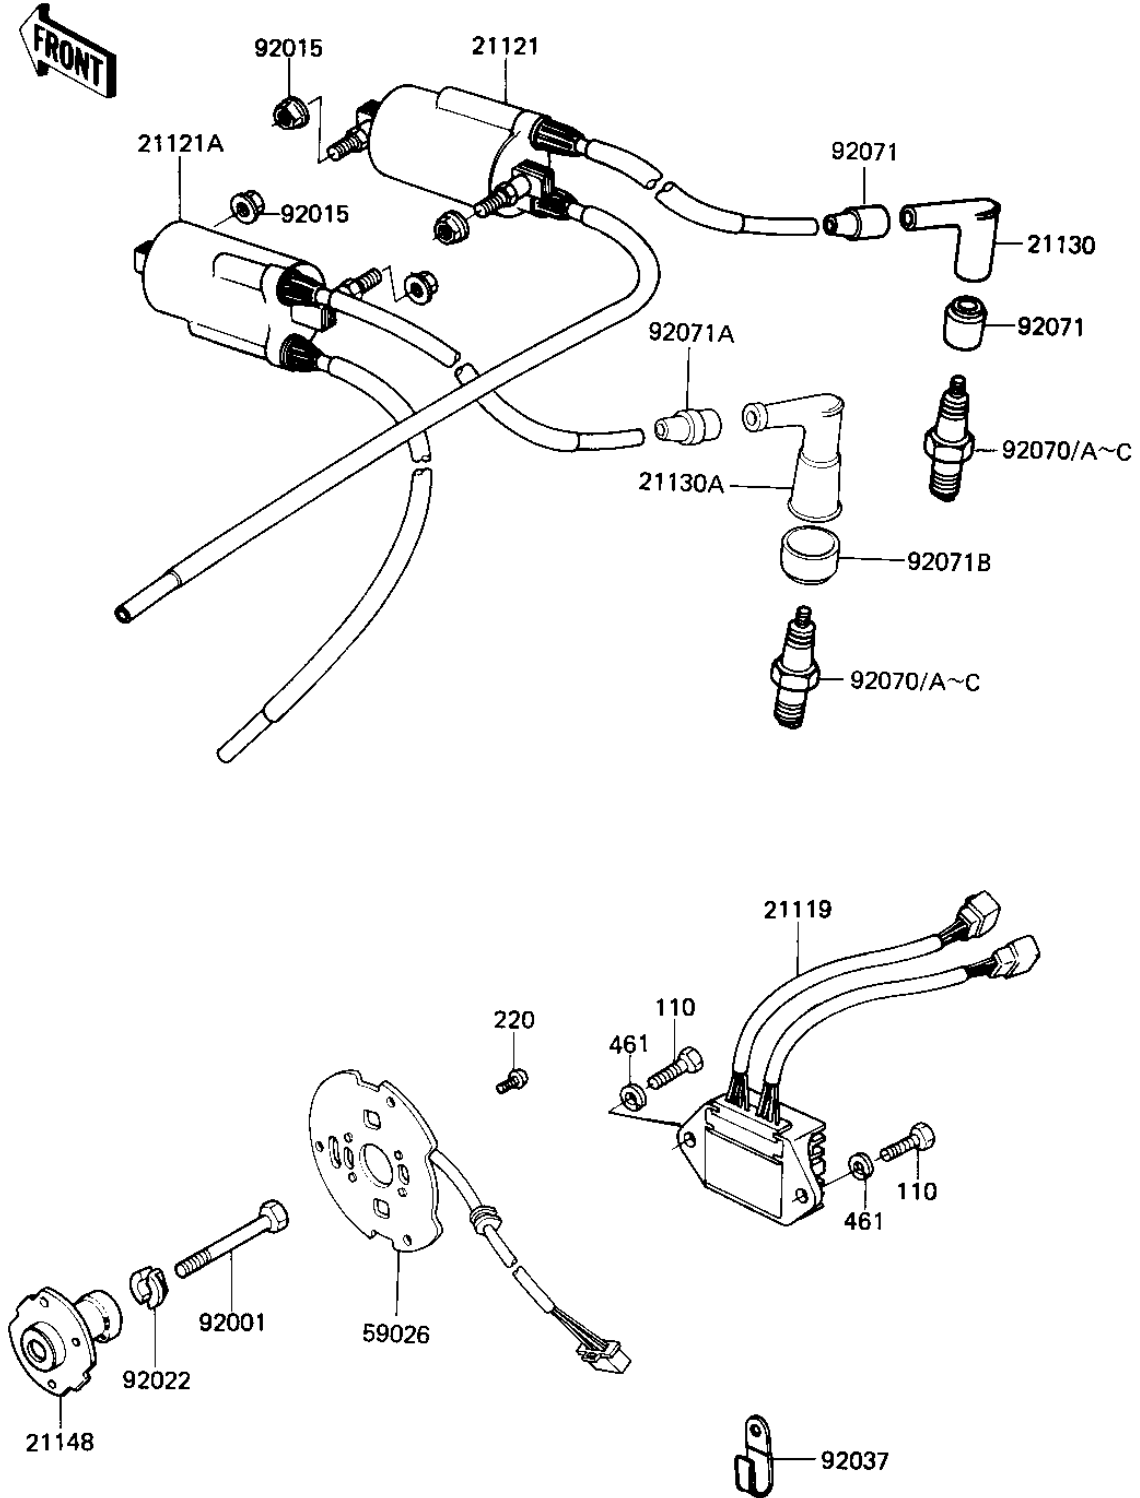

# 1982 CSR PARTS DIAGRAM

## IGNITION

# 1982 CSR PARTS LIST

## IGNITION

ITEM NAME	PART NUMBER	QUANTITY
IGNITER (Ref # 21119)	21119-1041	1
COIL-IGNITION (Ref # 21121)	21121-1038	1
COIL-IGNITION (Ref # 21121A)	21121-1039	1
CAP-SPARK PLUG,RTFM20 (Ref # 21130)	21130-1007	2
CAP-SPARK PLUG (Ref # 21130A)	21130-1010	2
GOVERNOR-BREAKER (Ref # 21148)	21148-1020	1
COIL-PULSING (Ref # 59026)	59026-1012	1
BOLT-8X63 (Ref # 92001)	92001-1397	1
NUT-6MM (Ref # 92015)	92015-1078	4
WASHER,SPARK ADVANCER (Ref # 92022)	92022-244	1
CLAMP,WIRING HARNESS (Ref # 92037)	21126-008	4
SPARK PLUG B8ES (Ref # 92070)	B8ES	4
GROMMET-PLUG CAP,A (Ref # 92071)	21131-004	2
GROMMET,HIGH TENSION (Ref # 92071A)	21131-005	2
GROMMET,PLUG CAP (Ref # 92071B)	21131-006	2
GROMMET,SPARK PLG CAP (Ref # 92071C)	21132-005	2
BOLT-UPSET,6X16 (Ref # 110)	112G0616	1
SCREW PAN HEAD 5X12 (Ref # 220)	220B0512	3
WASHER SPRING 6MM (Ref # 461)	461F0600	1