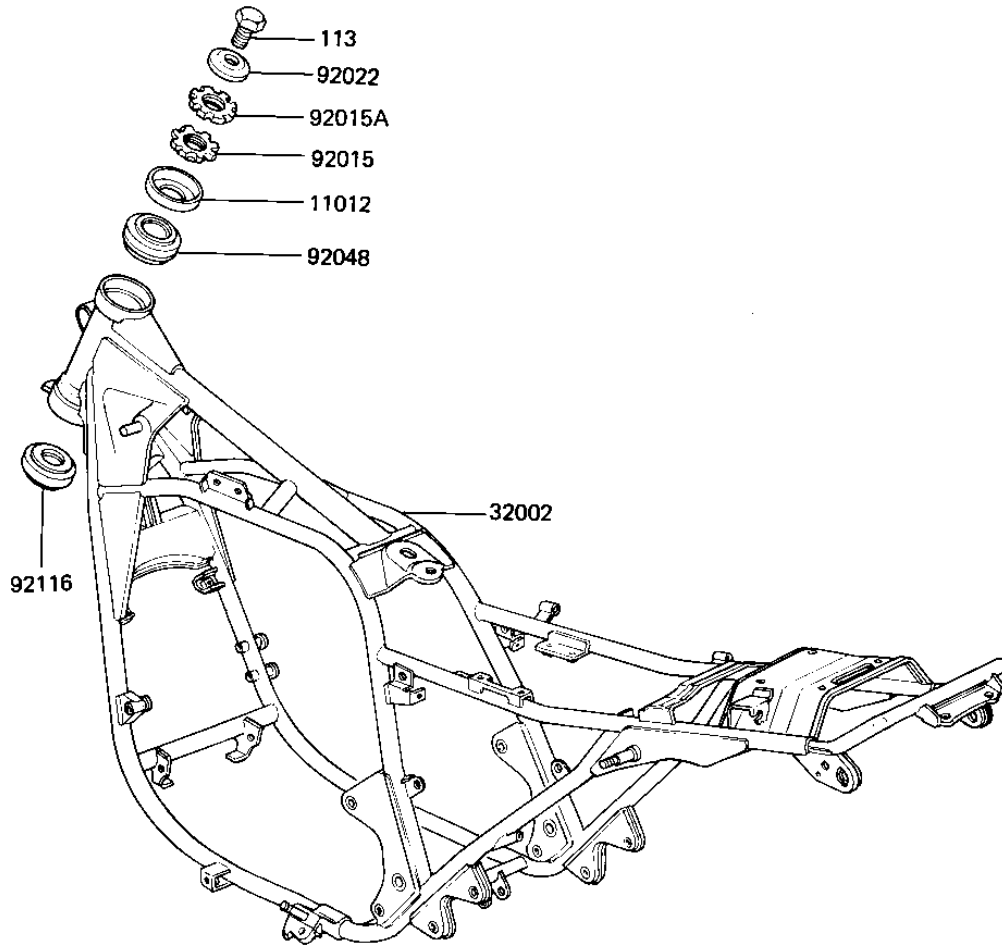

1981 CSR PARTS DIAGRAM

FRAME

F2120-0021

1981 CSR PARTS LIST

FRAME

ITEM NAME	PART NUMBER	QUANTITY
CAP,STEERING STEM (Ref # 11012)	46098-017	1
FRAME-COMP (Ref # 32002)	32002-1284	1
NUT (Ref # 92015)	92015-1128	1
NUT (Ref # 92015A)	92015-1129	1
WASHER (Ref # 92022)	92022-1229	1
BEARING,STEERING STEM (Ref # 92048)	92047-017	1
BRG,ROLLER,HR320/28XJ (Ref # 92116)	92116-1009	1
BOLT-SMALL-FINE (Ref # 113)	113G1425	1