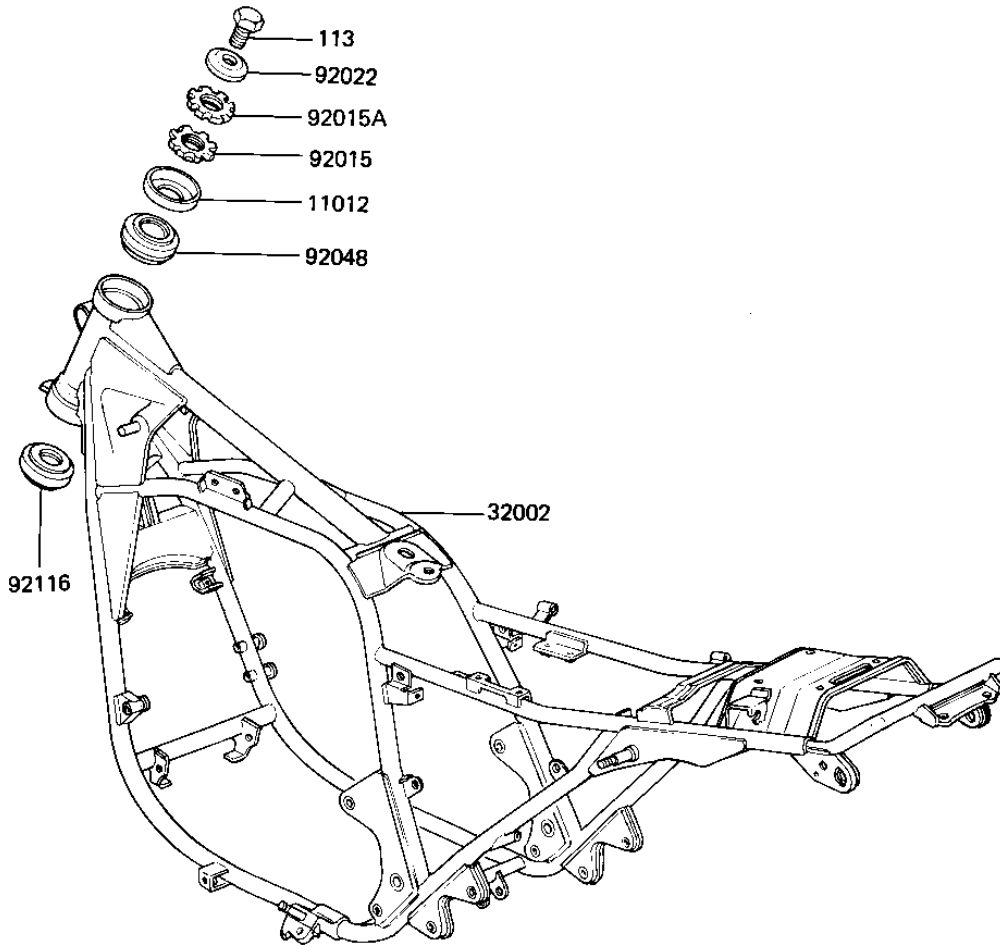

# 1981 CSR PARTS DIAGRAM

FRAME

F2120-0021

# 1981 CSR PARTS LIST

## FRAME

ITEM NAME	PART NUMBER	QUANTITY
CAP,STEERING STEM (Ref # 11012)	46098-017	1
FRAME-COMP (Ref # 32002)	32002-1284	1
NUT (Ref # 92015)	92015-1128	1
NUT (Ref # 92015A)	92015-1129	1
WASHER (Ref # 92022)	92022-1229	1
BEARING,STEERING STEM (Ref # 92048)	92047-017	1
BRG,ROLLER,HR320/28XJ (Ref # 92116)	92116-1009	1
BOLT-SMALL-FINE (Ref # 113)	113G1425	1