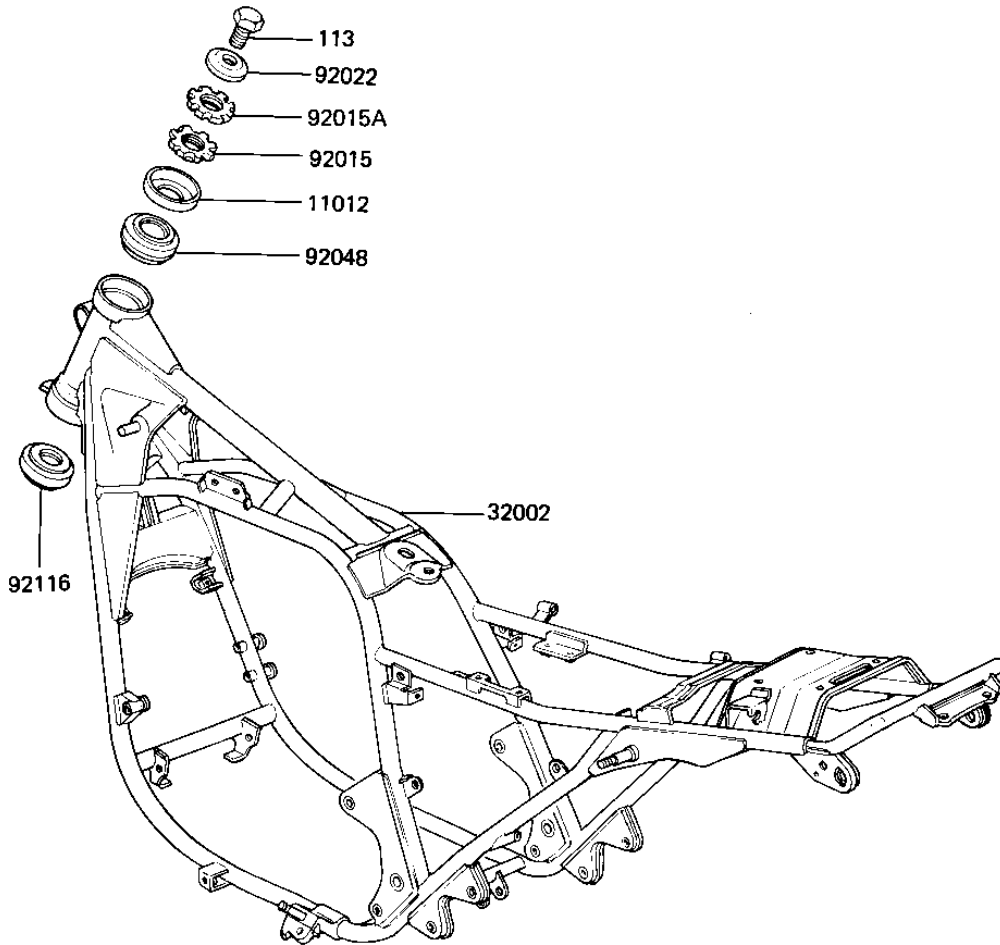

1982 CSR PARTS DIAGRAM

FRAME

F2120-0021

1982 CSR PARTS LIST

FRAME

ITEM NAME	PART NUMBER	QUANTITY
CAP,STEERING STEM (Ref # 11012)	46098-017	1
FRAME-COMP (Ref # 32002)	32002-1284	1
NUT (Ref # 92015)	92015-1128	1
NUT (Ref # 92015A)	92015-1129	1
WASHER (Ref # 92022)	92022-1229	1
BEARING,STEERING STEM (Ref # 92048)	92047-017	1
BRG,ROLLER,HR320/28XJ (Ref # 92116)	92116-1009	1
BOLT-SMALL-FINE (Ref # 113)	113G1425	1