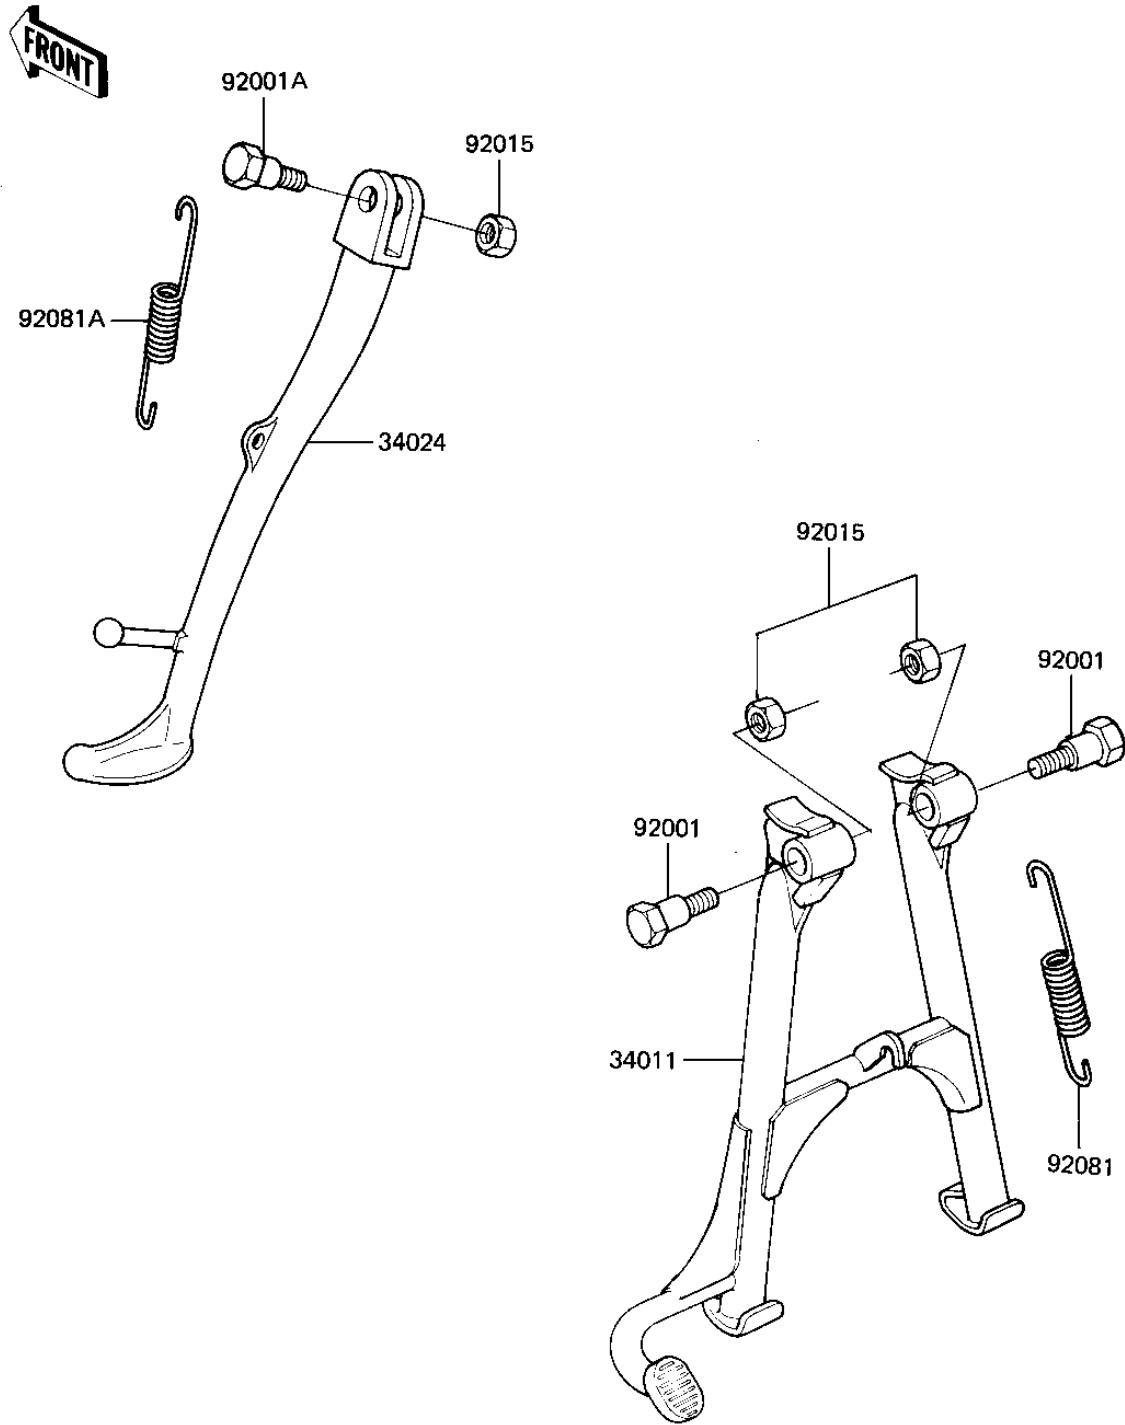

1981 CSR PARTS DIAGRAM

STANDS

1981 CSR PARTS LIST

STANDS

ITEM NAME	PART NUMBER	QUANTITY
STAND-MAIN (Ref # 34011)	34011-1038	1
STAND-SIDE (Ref # 34024)	34024-1026	1
BOLT,MAIN STAND FITTI (Ref # 92001)	92001-1214	2
BOLT-SIDE STAND (Ref # 92001A)	92003-079	1
NUT,LOCK,10MM (Ref # 92015)	92019-021	3
SPRING,MAIN STAND (Ref # 92081)	34023-012	1
SPRING,SIDE STAND (Ref # 92081A)	34025-005	1