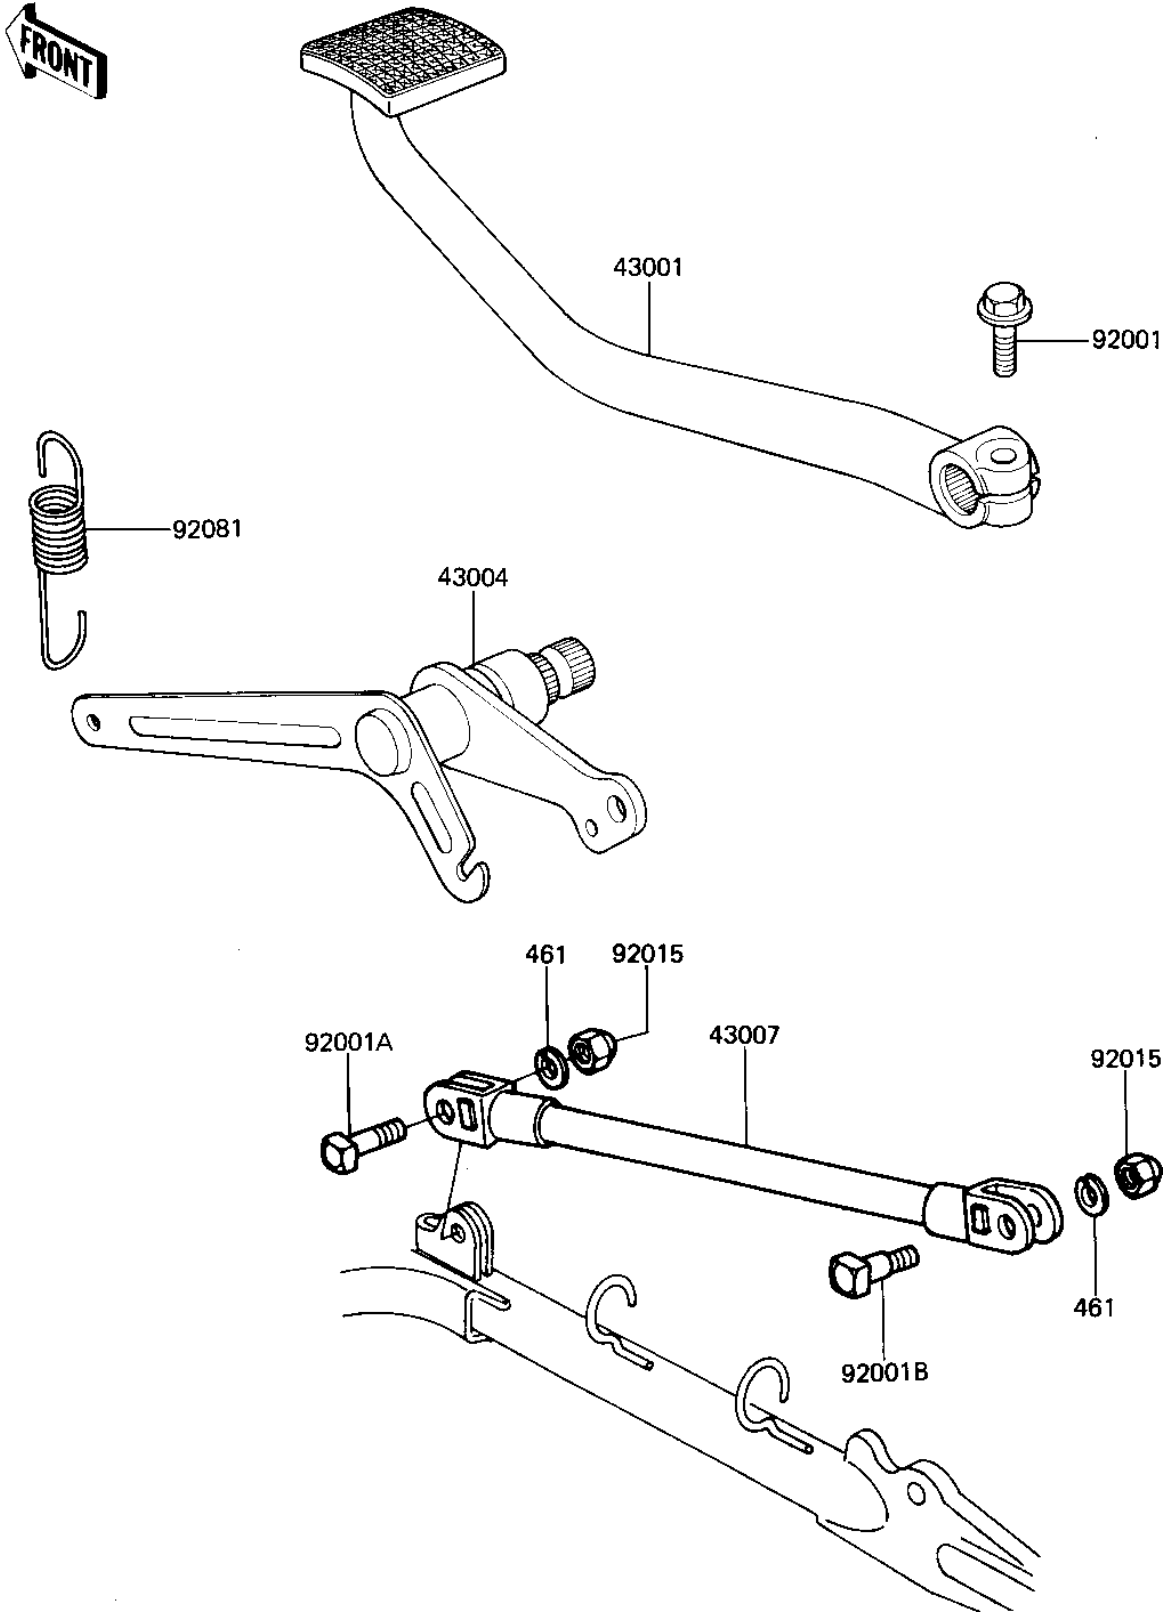

# 1981 CSR PARTS DIAGRAM

## BRAKE PEDAL/TORQUE LINK

# 1981 CSR PARTS LIST

## BRAKE PEDAL/TORQUE LINK

ITEM NAME	PART NUMBER	QUANTITY
LEVER-BRAKE (Ref # 43001)	43001-1057	1
SHAFT-BRAKE (Ref # 43004)	43004-1025	1
TORQUE ROD,REAR BRAKE (Ref # 43007)	43007-1015	1
BOLT-FLANGED,8X25 (Ref # 92001)	130G0825	1
BOLT,TORQUE ROD FRONT (Ref # 92001A)	92001-1208	1
BOLT,SQUARE HEAD (Ref # 92001B)	92001-1307	1
NUT,10MM (Ref # 92015)	92015-1429	2
SPRING (Ref # 92081)	92081-1296	1
WASHER SPRING 10MM (Ref # 461)	461F1000	2