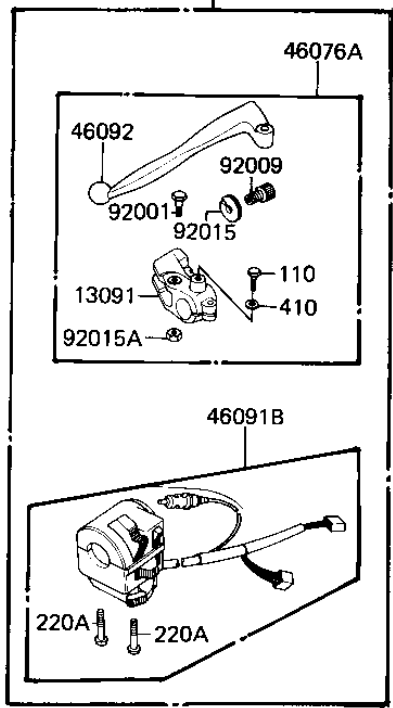

1981 CSR PARTS DIAGRAM

HANDLEBAR

F2310-0081

1981 CSR PARTS LIST

HANDLEBAR

ITEM NAME	PART NUMBER	QUANTITY
HOLDER,CLUTCH LEVER (Ref # 13091)	13091-1046	1
SWITCH,CLUTCH (Ref # 27010)	27010-1045	1
HANDLEBAR (Ref # 46003)	46003-1070	1
HOLDER-HANDLEBAR (Ref # 46012)	46012-008	2
GRIP-ASSY,THROTTLE (Ref # 46019)	46019-1015	1
GRIP,LH (Ref # 46075)	46075-1022	1
LEVER-ASSY-GRIP,LH (Ref # 46076)	46076-1017	1
LEVER-ASSY-GRIP,CLTCH (Ref # 46076A)	46076-1019	1
HOUSING-ASSY-CNTRL,RH (Ref # 46091)	46091-1155	1
HOUSING-ASSY-CNTRL,LH (Ref # 46091A)	46091-1186	1
HOUSING-ASSY-CNTRL,LH (Ref # 46091B)	46091-1186	1
LEVER,CLUTCH (Ref # 46092)	46092-1005	1
MIRROR-ASSY (Ref # 56001)	56001-1340	2
BOLT,CLUTCH LEVER FIT (Ref # 92001)	92001-1075	1
BOLT 8X38 (Ref # 92001A)	92001-1405	4
SCREW CABLE ADJUST (Ref # 92009)	46055-003	1
NUT-LOCK (Ref # 92015)	46056-005	1
NUT (Ref # 92015A)	92019-008	1
BAND,MIDDLE (Ref # 92072)	92072-031	4
BOLT, HEX HEAD 6X22 (Ref # 110)	110N0622	1
UNAVAILABLE IN PRICE BOOK (Ref # 220)	220N0530A	1
SCREW-PAN-CROS (Ref # 220A)	220B0535	2
SCREW-PAN-CROS (Ref # 220B)	220B0540	1
WASHER PLAIN 6MM (Ref # 41)	410B0600	1
WASHER SPRING 8MM (Ref # 461)	461F0800	4