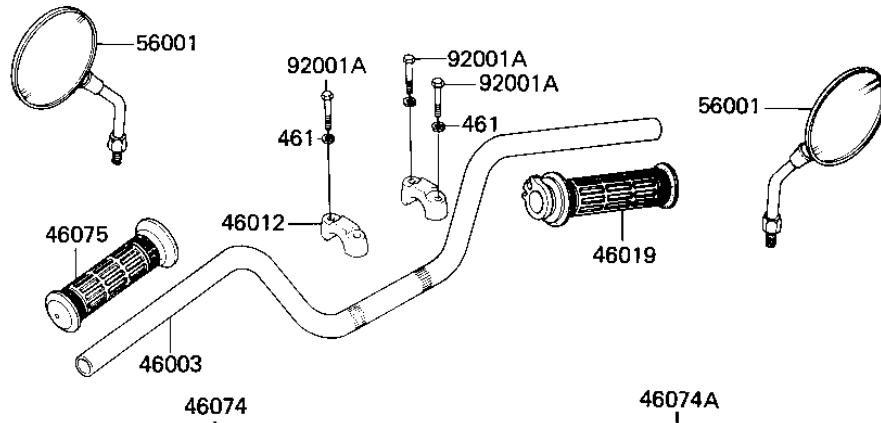

1981 CSR PARTS DIAGRAM

HANDLEBAR

F2310-0081

1981 CSR PARTS LIST

HANDLEBAR

ITEM NAME	PART NUMBER	QUANTITY
HOLDER,CLUTCH LEVER (Ref # 13091)	13091-1046	1
SWITCH,CLUTCH (Ref # 27010)	27010-1045	1
HANDLEBAR (Ref # 46003)	46003-1070	1
HOLDER-HANDLEBAR (Ref # 46012)	46012-008	2
GRIP-ASSY,THROTTLE (Ref # 46019)	46019-1015	1
GRIP,LH (Ref # 46075)	46075-1022	1
LEVER-ASSY-GRIP,LH (Ref # 46076)	46076-1017	1
LEVER-ASSY-GRIP,CLTCH (Ref # 46076A)	46076-1019	1
HOUSING-ASSY-CNTRL,RH (Ref # 46091)	46091-1155	1
HOUSING-ASSY-CNTRL,LH (Ref # 46091A)	46091-1186	1
HOUSING-ASSY-CNTRL,LH (Ref # 46091B)	46091-1186	1
LEVER,CLUTCH (Ref # 46092)	46092-1005	1
MIRROR-ASSY (Ref # 56001)	56001-1340	2
BOLT,CLUTCH LEVER FIT (Ref # 92001)	92001-1075	1
BOLT 8X38 (Ref # 92001A)	92001-1405	4
SCREW CABLE ADJUST (Ref # 92009)	46055-003	1
NUT-LOCK (Ref # 92015)	46056-005	1
NUT (Ref # 92015A)	92019-008	1
BAND,MIDDLE (Ref # 92072)	92072-031	4
BOLT, HEX HEAD 6X22 (Ref # 110)	110N0622	1
UNAVAILABLE IN PRICE BOOK (Ref # 220)	220N0530A	1
SCREW-PAN-CROS (Ref # 220A)	220B0535	2
SCREW-PAN-CROS (Ref # 220B)	220B0540	1
WASHER PLAIN 6MM (Ref # 41)	410B0600	1
WASHER SPRING 8MM (Ref # 461)	461F0800	4