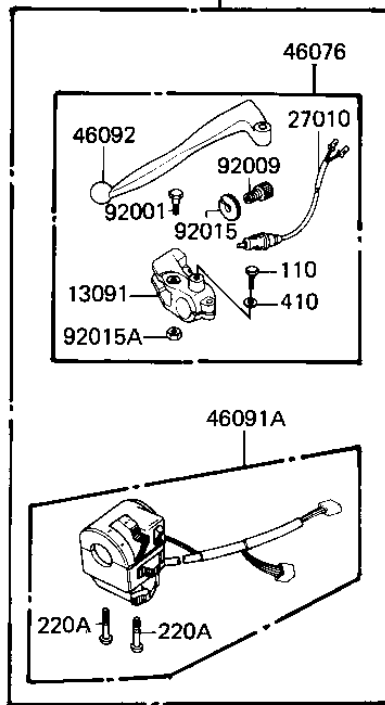

1981 CSR PARTS DIAGRAM

HANDLEBAR

F2310-0081

1981 CSR PARTS LIST

HANDLEBAR

ITEM NAME	PART NUMBER	QUANTITY
HOLDER,CLUTCH LEVER (Ref # 13091)	13091-1046	1
SWITCH,CLUTCH (Ref # 27010)	27010-1045	1
HANDLEBAR (Ref # 46003)	46003-1070	1
HOLDER-HANDLEBAR (Ref # 46012)	46012-008	2
GRIP-ASSY,THROTTLE (Ref # 46019)	46019-1015	1
GRIP,LH (Ref # 46075)	46075-1022	1
LEVER-ASSY-GRIP,LH (Ref # 46076)	46076-1017	1
LEVER-ASSY-GRIP,CLTCH (Ref # 46076A)	46076-1019	1
HOUSING-ASSY-CNTRL,RH (Ref # 46091)	46091-1155	1
HOUSING-ASSY-CNTRL,LH (Ref # 46091A)	46091-1186	1
HOUSING-ASSY-CNTRL,LH (Ref # 46091B)	46091-1186	1
LEVER,CLUTCH (Ref # 46092)	46092-1005	1
MIRROR-ASSY (Ref # 56001)	56001-1340	2
BOLT,CLUTCH LEVER FIT (Ref # 92001)	92001-1075	1
BOLT 8X38 (Ref # 92001A)	92001-1405	4
SCREW CABLE ADJUST (Ref # 92009)	46055-003	1
NUT-LOCK (Ref # 92015)	46056-005	1
NUT (Ref # 92015A)	92019-008	1
BAND,MIDDLE (Ref # 92072)	92072-031	4
BOLT, HEX HEAD 6X22 (Ref # 110)	110N0622	1
UNAVAILABLE IN PRICE BOOK (Ref # 220)	220N0530A	1
SCREW-PAN-CROS (Ref # 220A)	220B0535	2
SCREW-PAN-CROS (Ref # 220B)	220B0540	1
WASHER PLAIN 6MM (Ref # 41)	410B0600	1
WASHER SPRING 8MM (Ref # 461)	461F0800	4