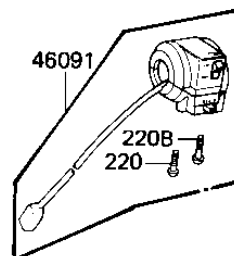

1981 CSR PARTS DIAGRAM

HANDLEBAR

F2310-0081

1981 CSR PARTS LIST

HANDLEBAR

ITEM NAME	PART NUMBER	QUANTITY
HOLDER,CLUTCH LEVER (Ref # 13091)	13091-1046	1
SWITCH,CLUTCH (Ref # 27010)	27010-1045	1
HANDLEBAR (Ref # 46003)	46003-1070	1
HOLDER-HANDLEBAR (Ref # 46012)	46012-008	2
GRIP-ASSY,THROTTLE (Ref # 46019)	46019-1015	1
GRIP,LH (Ref # 46075)	46075-1022	1
LEVER-ASSY-GRIP,LH (Ref # 46076)	46076-1017	1
LEVER-ASSY-GRIP,CLTCH (Ref # 46076A)	46076-1019	1
HOUSING-ASSY-CNTRL,RH (Ref # 46091)	46091-1155	1
HOUSING-ASSY-CNTRL,LH (Ref # 46091A)	46091-1186	1
HOUSING-ASSY-CNTRL,LH (Ref # 46091B)	46091-1186	1
LEVER,CLUTCH (Ref # 46092)	46092-1005	1
MIRROR-ASSY (Ref # 56001)	56001-1340	2
BOLT,CLUTCH LEVER FIT (Ref # 92001)	92001-1075	1
BOLT 8X38 (Ref # 92001A)	92001-1405	4
SCREW CABLE ADJUST (Ref # 92009)	46055-003	1
NUT-LOCK (Ref # 92015)	46056-005	1
NUT (Ref # 92015A)	92019-008	1
BAND,MIDDLE (Ref # 92072)	92072-031	4
BOLT, HEX HEAD 6X22 (Ref # 110)	110N0622	1
UNAVAILABLE IN PRICE BOOK (Ref # 220)	220N0530A	1
SCREW-PAN-CROS (Ref # 220A)	220B0535	2
SCREW-PAN-CROS (Ref # 220B)	220B0540	1
WASHER PLAIN 6MM (Ref # 41)	410B0600	1
WASHER SPRING 8MM (Ref # 461)	461F0800	4