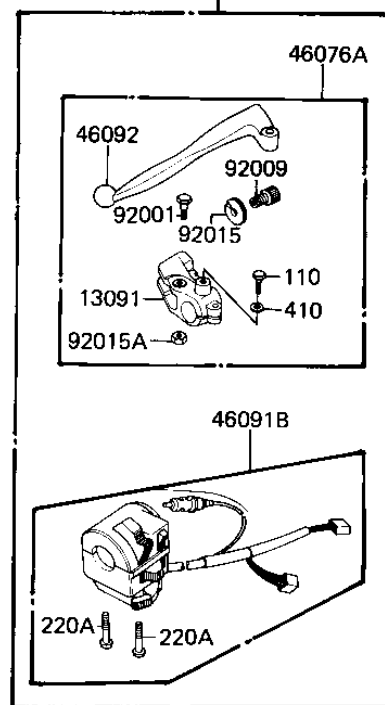

1981 CSR PARTS DIAGRAM

HANDLEBAR

F2310-0081

1981 CSR PARTS LIST

HANDLEBAR

ITEM NAME	PART NUMBER	QUANTITY
HOLDER,CLUTCH LEVER (Ref # 13091)	13091-1046	1
SWITCH,CLUTCH (Ref # 27010)	27010-1045	1
HANDLEBAR (Ref # 46003)	46003-1070	1
HOLDER-HANDLEBAR (Ref # 46012)	46012-008	2
GRIP-ASSY,THROTTLE (Ref # 46019)	46019-1015	1
GRIP,LH (Ref # 46075)	46075-1022	1
LEVER-ASSY-GRIP,LH (Ref # 46076)	46076-1017	1
LEVER-ASSY-GRIP,CLTCH (Ref # 46076A)	46076-1019	1
HOUSING-ASSY-CNTRL,RH (Ref # 46091)	46091-1155	1
HOUSING-ASSY-CNTRL,LH (Ref # 46091A)	46091-1186	1
HOUSING-ASSY-CNTRL,LH (Ref # 46091B)	46091-1186	1
LEVER,CLUTCH (Ref # 46092)	46092-1005	1
MIRROR-ASSY (Ref # 56001)	56001-1340	2
BOLT,CLUTCH LEVER FIT (Ref # 92001)	92001-1075	1
BOLT 8X38 (Ref # 92001A)	92001-1405	4
SCREW CABLE ADJUST (Ref # 92009)	46055-003	1
NUT-LOCK (Ref # 92015)	46056-005	1
NUT (Ref # 92015A)	92019-008	1
BAND,MIDDLE (Ref # 92072)	92072-031	4
BOLT, HEX HEAD 6X22 (Ref # 110)	110N0622	1
UNAVAILABLE IN PRICE BOOK (Ref # 220)	220N0530A	1
SCREW-PAN-CROS (Ref # 220A)	220B0535	2
SCREW-PAN-CROS (Ref # 220B)	220B0540	1
WASHER PLAIN 6MM (Ref # 41)	410B0600	1
WASHER SPRING 8MM (Ref # 461)	461F0800	4