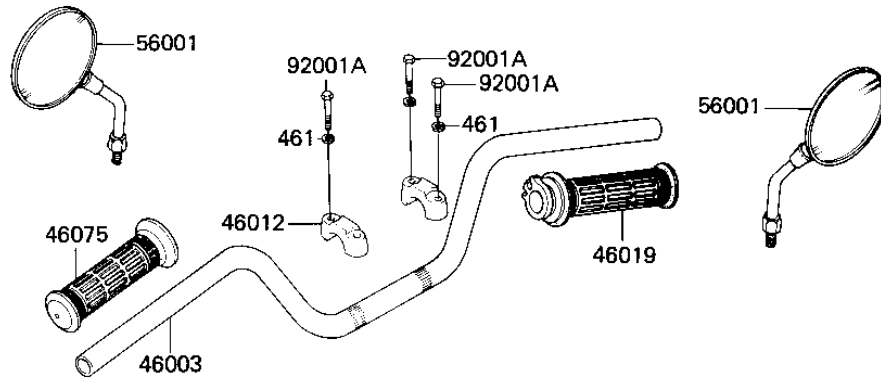

1981 CSR PARTS DIAGRAM

HANDLEBAR

F2310-0081

1981 CSR PARTS LIST

HANDLEBAR

ITEM NAME	PART NUMBER	QUANTITY
HOLDER,CLUTCH LEVER (Ref # 13091)	13091-1046	1
SWITCH,CLUTCH (Ref # 27010)	27010-1045	1
HANDLEBAR (Ref # 46003)	46003-1070	1
HOLDER-HANDLEBAR (Ref # 46012)	46012-008	2
GRIP-ASSY,THROTTLE (Ref # 46019)	46019-1015	1
GRIP,LH (Ref # 46075)	46075-1022	1
LEVER-ASSY-GRIP,LH (Ref # 46076)	46076-1017	1
LEVER-ASSY-GRIP,CLTCH (Ref # 46076A)	46076-1019	1
HOUSING-ASSY-CNTRL,RH (Ref # 46091)	46091-1155	1
HOUSING-ASSY-CNTRL,LH (Ref # 46091A)	46091-1186	1
HOUSING-ASSY-CNTRL,LH (Ref # 46091B)	46091-1186	1
LEVER,CLUTCH (Ref # 46092)	46092-1005	1
MIRROR-ASSY (Ref # 56001)	56001-1340	2
BOLT,CLUTCH LEVER FIT (Ref # 92001)	92001-1075	1
BOLT 8X38 (Ref # 92001A)	92001-1405	4
SCREW CABLE ADJUST (Ref # 92009)	46055-003	1
NUT-LOCK (Ref # 92015)	46056-005	1
NUT (Ref # 92015A)	92019-008	1
BAND,MIDDLE (Ref # 92072)	92072-031	4
BOLT, HEX HEAD 6X22 (Ref # 110)	110N0622	1
UNAVAILABLE IN PRICE BOOK (Ref # 220)	220N0530A	1
SCREW-PAN-CROS (Ref # 220A)	220B0535	2
SCREW-PAN-CROS (Ref # 220B)	220B0540	1
WASHER PLAIN 6MM (Ref # 41)	410B0600	1
WASHER SPRING 8MM (Ref # 461)	461F0800	4