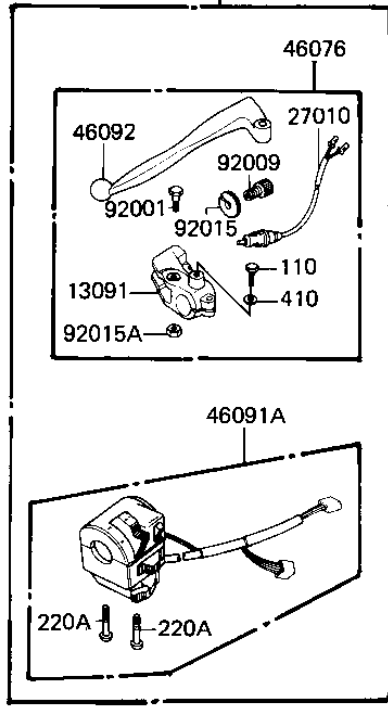

1981 CSR PARTS DIAGRAM

HANDLEBAR

F2310-0081

1981 CSR PARTS LIST

HANDLEBAR

ITEM NAME	PART NUMBER	QUANTITY
HOLDER,CLUTCH LEVER (Ref # 13091)	13091-1046	1
SWITCH,CLUTCH (Ref # 27010)	27010-1045	1
HANDLEBAR (Ref # 46003)	46003-1070	1
HOLDER-HANDLEBAR (Ref # 46012)	46012-008	2
GRIP-ASSY,THROTTLE (Ref # 46019)	46019-1015	1
GRIP,LH (Ref # 46075)	46075-1022	1
LEVER-ASSY-GRIP,LH (Ref # 46076)	46076-1017	1
LEVER-ASSY-GRIP,CLTCH (Ref # 46076A)	46076-1019	1
HOUSING-ASSY-CNTRL,RH (Ref # 46091)	46091-1155	1
HOUSING-ASSY-CNTRL,LH (Ref # 46091A)	46091-1186	1
HOUSING-ASSY-CNTRL,LH (Ref # 46091B)	46091-1186	1
LEVER,CLUTCH (Ref # 46092)	46092-1005	1
MIRROR-ASSY (Ref # 56001)	56001-1340	2
BOLT,CLUTCH LEVER FIT (Ref # 92001)	92001-1075	1
BOLT 8X38 (Ref # 92001A)	92001-1405	4
SCREW CABLE ADJUST (Ref # 92009)	46055-003	1
NUT-LOCK (Ref # 92015)	46056-005	1
NUT (Ref # 92015A)	92019-008	1
BAND,MIDDLE (Ref # 92072)	92072-031	4
BOLT, HEX HEAD 6X22 (Ref # 110)	110N0622	1
UNAVAILABLE IN PRICE BOOK (Ref # 220)	220N0530A	1
SCREW-PAN-CROS (Ref # 220A)	220B0535	2
SCREW-PAN-CROS (Ref # 220B)	220B0540	1
WASHER PLAIN 6MM (Ref # 41)	410B0600	1
WASHER SPRING 8MM (Ref # 461)	461F0800	4