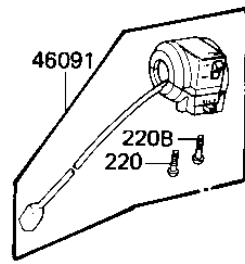

1981 CSR PARTS DIAGRAM

HANDLEBAR

F2310-0081

1981 CSR PARTS LIST

HANDLEBAR

ITEM NAME	PART NUMBER	QUANTITY
HOLDER,CLUTCH LEVER (Ref # 13091)	13091-1046	1
SWITCH,CLUTCH (Ref # 27010)	27010-1045	1
HANDLEBAR (Ref # 46003)	46003-1070	1
HOLDER-HANDLEBAR (Ref # 46012)	46012-008	2
GRIP-ASSY,THROTTLE (Ref # 46019)	46019-1015	1
GRIP,LH (Ref # 46075)	46075-1022	1
LEVER-ASSY-GRIP,LH (Ref # 46076)	46076-1017	1
LEVER-ASSY-GRIP,CLTCH (Ref # 46076A)	46076-1019	1
HOUSING-ASSY-CNTRL,RH (Ref # 46091)	46091-1155	1
HOUSING-ASSY-CNTRL,LH (Ref # 46091A)	46091-1186	1
HOUSING-ASSY-CNTRL,LH (Ref # 46091B)	46091-1186	1
LEVER,CLUTCH (Ref # 46092)	46092-1005	1
MIRROR-ASSY (Ref # 56001)	56001-1340	2
BOLT,CLUTCH LEVER FIT (Ref # 92001)	92001-1075	1
BOLT 8X38 (Ref # 92001A)	92001-1405	4
SCREW CABLE ADJUST (Ref # 92009)	46055-003	1
NUT-LOCK (Ref # 92015)	46056-005	1
NUT (Ref # 92015A)	92019-008	1
BAND,MIDDLE (Ref # 92072)	92072-031	4
BOLT, HEX HEAD 6X22 (Ref # 110)	110N0622	1
UNAVAILABLE IN PRICE BOOK (Ref # 220)	220N0530A	1
SCREW-PAN-CROS (Ref # 220A)	220B0535	2
SCREW-PAN-CROS (Ref # 220B)	220B0540	1
WASHER PLAIN 6MM (Ref # 41)	410B0600	1
WASHER SPRING 8MM (Ref # 461)	461F0800	4