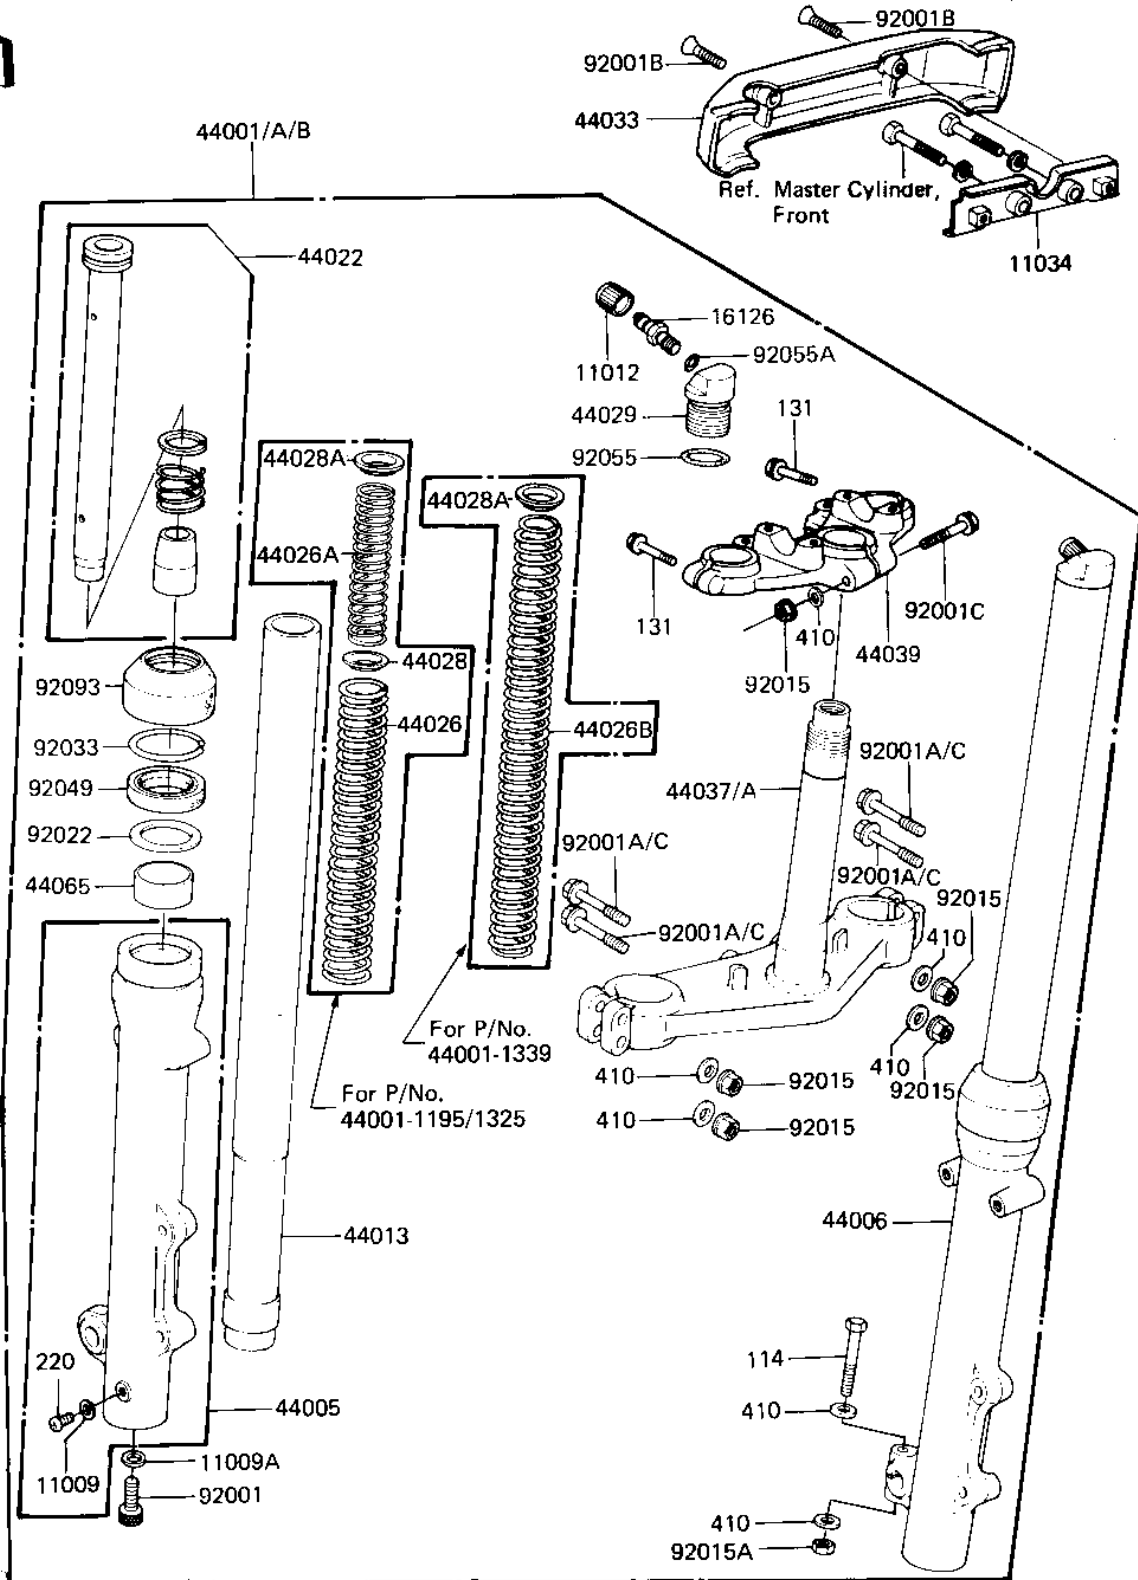

1981 CSR PARTS DIAGRAM

FRONT FORK

F2340-0061

1981 CSR PARTS LIST

FRONT FORK

ITEM NAME	PART NUMBER	QUANTITY
GASKET FORK DRAIN PLG (Ref # 11009)	44045-002	2
GASKET,FORK CYLINDER (Ref # 11009A)	44045-057	2
CAP,AIR VALVE (Ref # 11012)	11012-1241	2
BRACKET,FORK COVER (Ref # 11034)	11034-1842	1
VALVE AIR (Ref # 16126)	16126-1052	2
FORK-FRONT (Ref # 44001)	44001-1195	1
TUBE,LH,FORK OUTER (Ref # 44005)	44005-1067	1
TUBE,RH,FORK OUTER (Ref # 44006)	44006-1067	1
PIPE-FORK INNER (Ref # 44013)	44013-1047	2
CYLINDER-FORK (Ref # 44022)	44022-1045	2
SPRING-FR FORK,LWR (Ref # 44026)	44026-1081	2
SPRING-FR FORK,UPP (Ref # 44026A)	44026-1082	2
GUIDE-FORK SPRING (Ref # 44028)	44028-029	2
GUIDE,FORK SPRING (Ref # 44028A)	44028-1004	2
SEAT-FORK SPRING (Ref # 44029)	44029-1021	2
COVER,FORK (Ref # 44033)	44033-1054	1
HOLDER-FORK UNDER (Ref # 44037)	44037-1057	1
HOLDER-FORK UPPER (Ref # 44039)	44039-1038	1
BUSHING-FRONT FORK,OU (Ref # 44065)	44065-1091	1
BOLT-FORK CYLINDER (Ref # 92001)	44041-040	2
SCREW-CSK-RD-CROS (Ref # 92001B)	222C0518	2
BOLT,FLANGED,8X57 (Ref # 92001C)	92001-1358	5
NUT-8MM (Ref # 92015)	92015-1022	5
NUT,LOCK,8MM (Ref # 92015A)	92015-1124	1
WASHER,FORK OUT PIPE (Ref # 92022)	92022-1262	2
SNAP RING,FORK OUTER (Ref # 92033)	92033-1047	2
SEAL-OIL,FORK OUTER T (Ref # 92049)	92049-1295	2
"O" RING,FORK TOP (Ref # 92055)	92055-1051	2
"O" RING,AIR VALVE (Ref # 92055A)	92055-1094	2

1981 CSR PARTS LIST

FRONT FORK

ITEM NAME	PART NUMBER	QUANTITY
SEAL (Ref # 92093)	92093-1051	2
BOLT,HEX HEAD,8X55 (Ref # 114)	114G0855	1
BOLT,FLANGED,8X45 (Ref # 131)	131G0845	2
SCREW PAN HEAD 4X8 (Ref # 220)	220B0408	2
WASHER PLAIN 8MM (Ref # 410)	410B0800	7