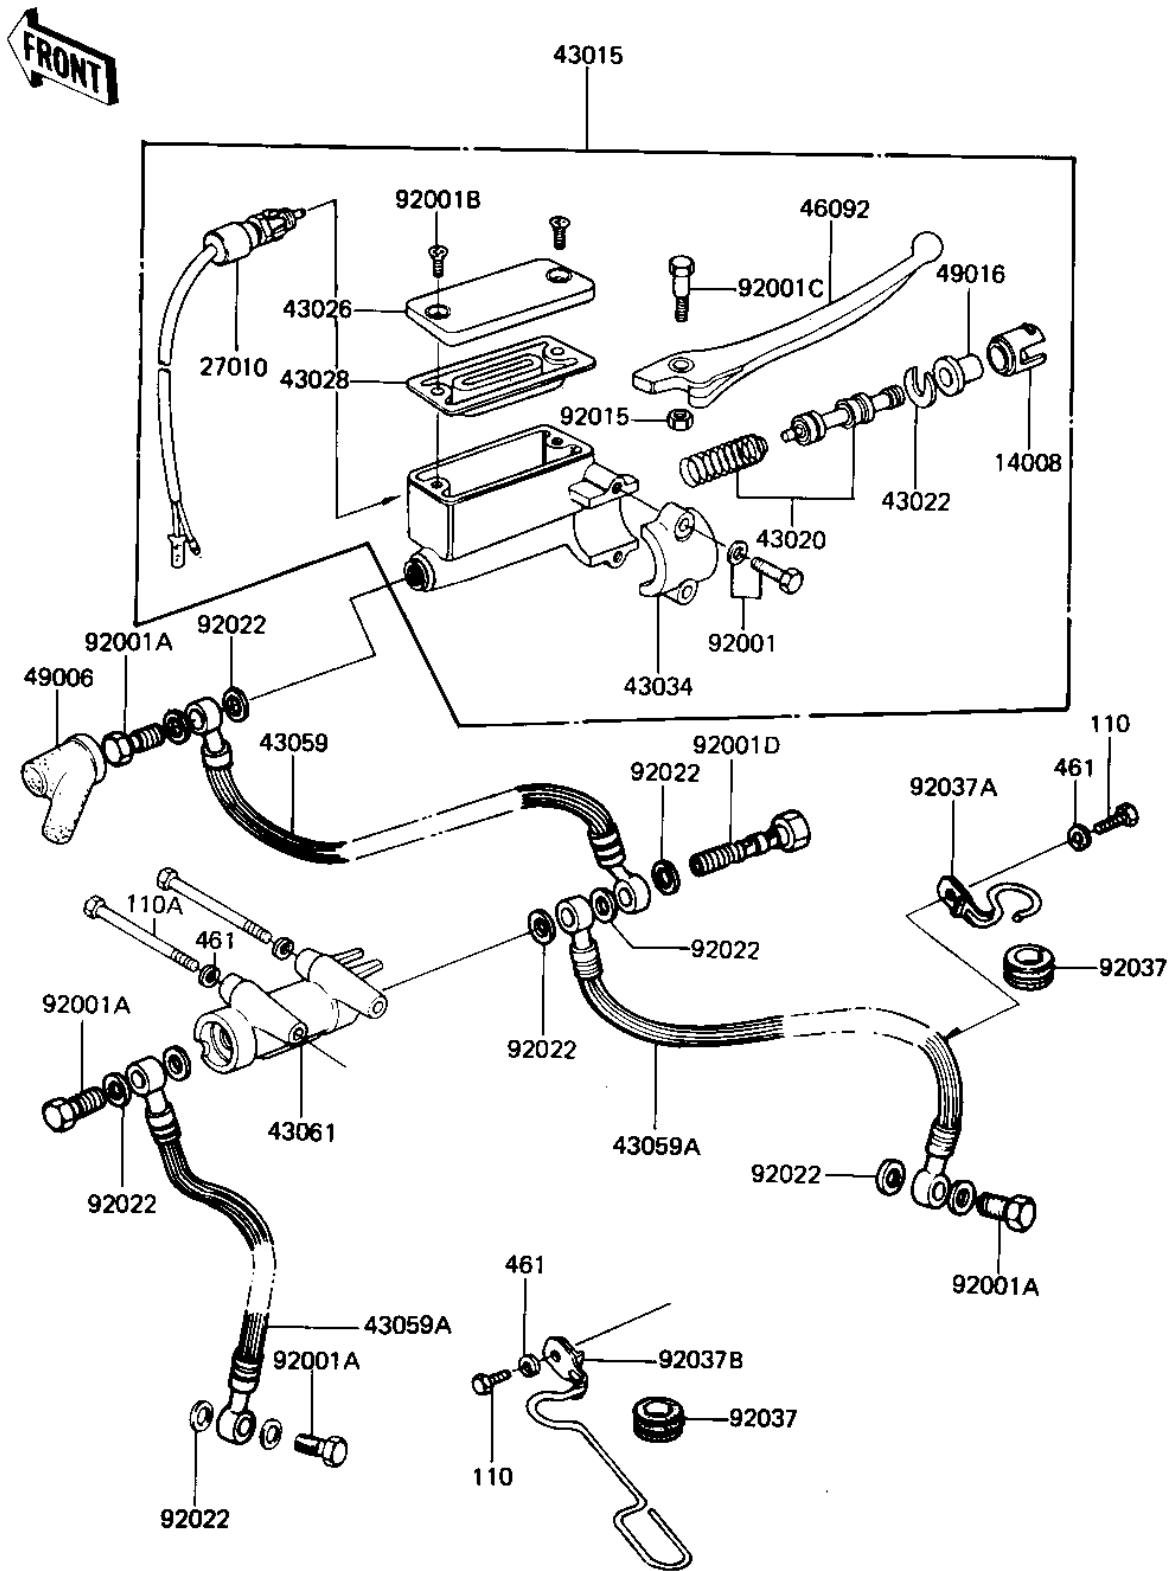

1981 CSR PARTS DIAGRAM

FRONT MASTER CYLINDER

F2291-0039

1981 CSR PARTS LIST

FRONT MASTER CYLINDER

ITEM NAME	PART NUMBER	QUANTITY
LINER,PISTON (Ref # 14008)	14008-1007	1
SWITCH,BRAKE (Ref # 27010)	27010-1028	1
CYLINDER ASSY,FR (Ref # 43015)	43015-1046	1
PISTON-COMP-BRAKE (Ref # 43020)	43020-1023	1
STOPER,PISTON (Ref # 43022)	43022-1001	1
CAP,OIL CUP (Ref # 43026)	43026-1006	1
DIAPHRAGM (Ref # 43028)	43028-1008	1
HOLDER,MASTER CYLINDR (Ref # 43034)	43034-1001	1
HOSE-BRAKE (Ref # 43059)	43059-1085	1
HOSE-BRAKE,FR,L=600 (Ref # 43059A)	43059-1192	2
JOINT,FR BRAKE HOSE (Ref # 43061)	43061-1002	1
LEVER,FRONT BRAKE (Ref # 46092)	46092-1012	1
BOOT,DUST (Ref # 49006)	49006-1041	1
DUST COVER (Ref # 49016)	49016-1010	1
BOLT,HEX HEAD,6X25 (Ref # 92001)	43033-003	2
BOLT,OIL,L=23 (Ref # 92001A)	92002-1888	4
SCREW,COUNTERSUNK HED (Ref # 92001B)	92001-1055	2
BOLT,CLUTCH LEV FITT (Ref # 92001C)	92001-1056	1
BOLT (Ref # 92001D)	92002-1909	1
NUT 6MM (Ref # 92015)	312B0600	1
WASHER-OIL BOLT (Ref # 92022)	43067-001	11
DAMPER RUBBER,CYL HSE (Ref # 92037)	43064-006	2
CLAMP,FRNT BRK HOSE (Ref # 92037A)	92037-1054	1
CLAMP,CABLE (Ref # 92037B)	92037-1116	1
BOLT-UPSET,6X12 (Ref # 110)	112G0612	2
BOLT-UPSET,6X40 (Ref # 110A)	112G0640	2
WASHER SPRING 6MM (Ref # 461)	461F0600	4