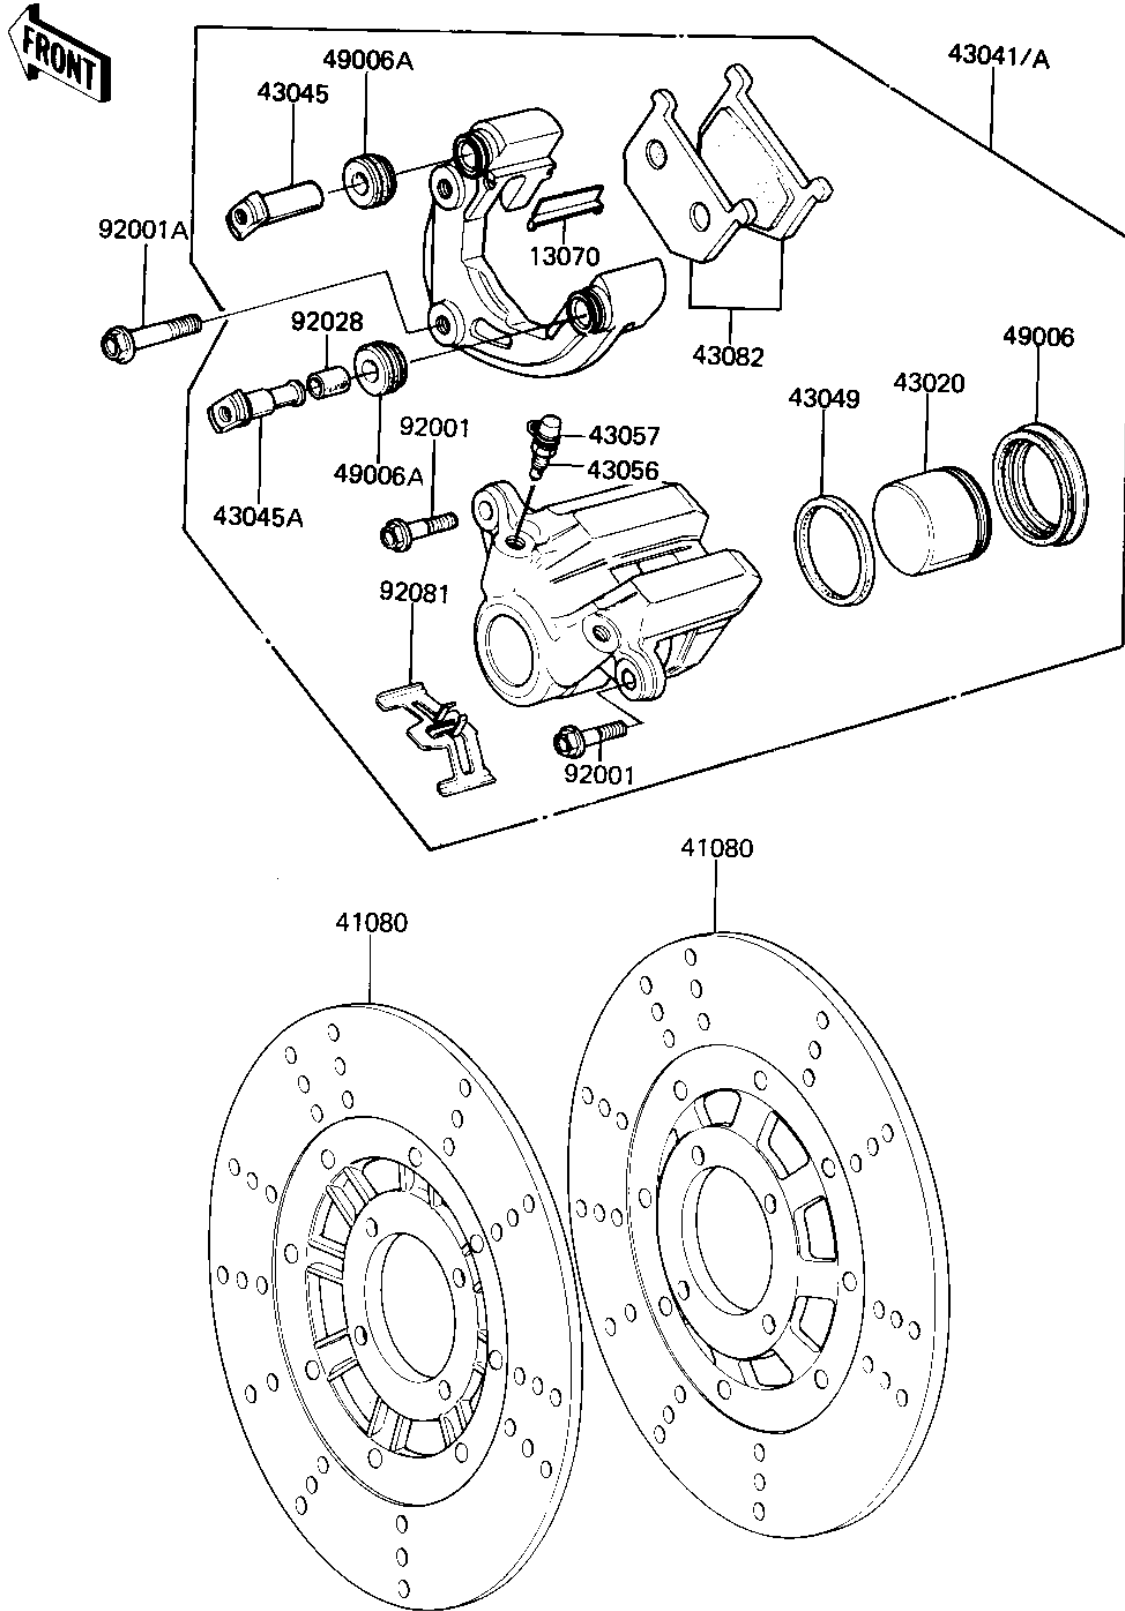

1981 CSR PARTS DIAGRAM

FRONT BRAKE

1981 CSR PARTS LIST

FRONT BRAKE

ITEM NAME	PART NUMBER	QUANTITY
GUIDE,PAD (Ref # 13070)	13070-1026	4
DISK,FR (Ref # 41080)	41080-1041	2
PISTON-COMP-BRAKE (Ref # 43020)	43020-1096	2
CALIPER ASSY,FR BRAKE (Ref # 43041)	43041-1039	1
CALIPER ASSY,FR BRAKE (Ref # 43041A)	43041-1040	1
SHAFT,CALIPER (Ref # 43045)	43045-1007	2
SHAFT,CALIPER (Ref # 43045A)	43045-1008	2
RING,PISTON SEAL (Ref # 43049)	43049-002	2
BREEDER (Ref # 43056)	43056-003	2
CAP,BREEDER (Ref # 43057)	43057-003	2
PAD SET,FRONT BRAKE (Ref # 43082)	43082-1007	2
DUST SEAL,PISTON (Ref # 49006)	49006-1043	2
DUST SEAL (Ref # 49006A)	49006-1044	4
BOLT,FLANGED,8X25,BLA (Ref # 92001)	92001-1510	4
BOLT,FLANGED,10X41 (Ref # 92001A)	92001-1355	4
BUSHING,SHAFT CALIPER (Ref # 92028)	92028-1090	2
SPRING,PAD (Ref # 92081)	92081-1229	2