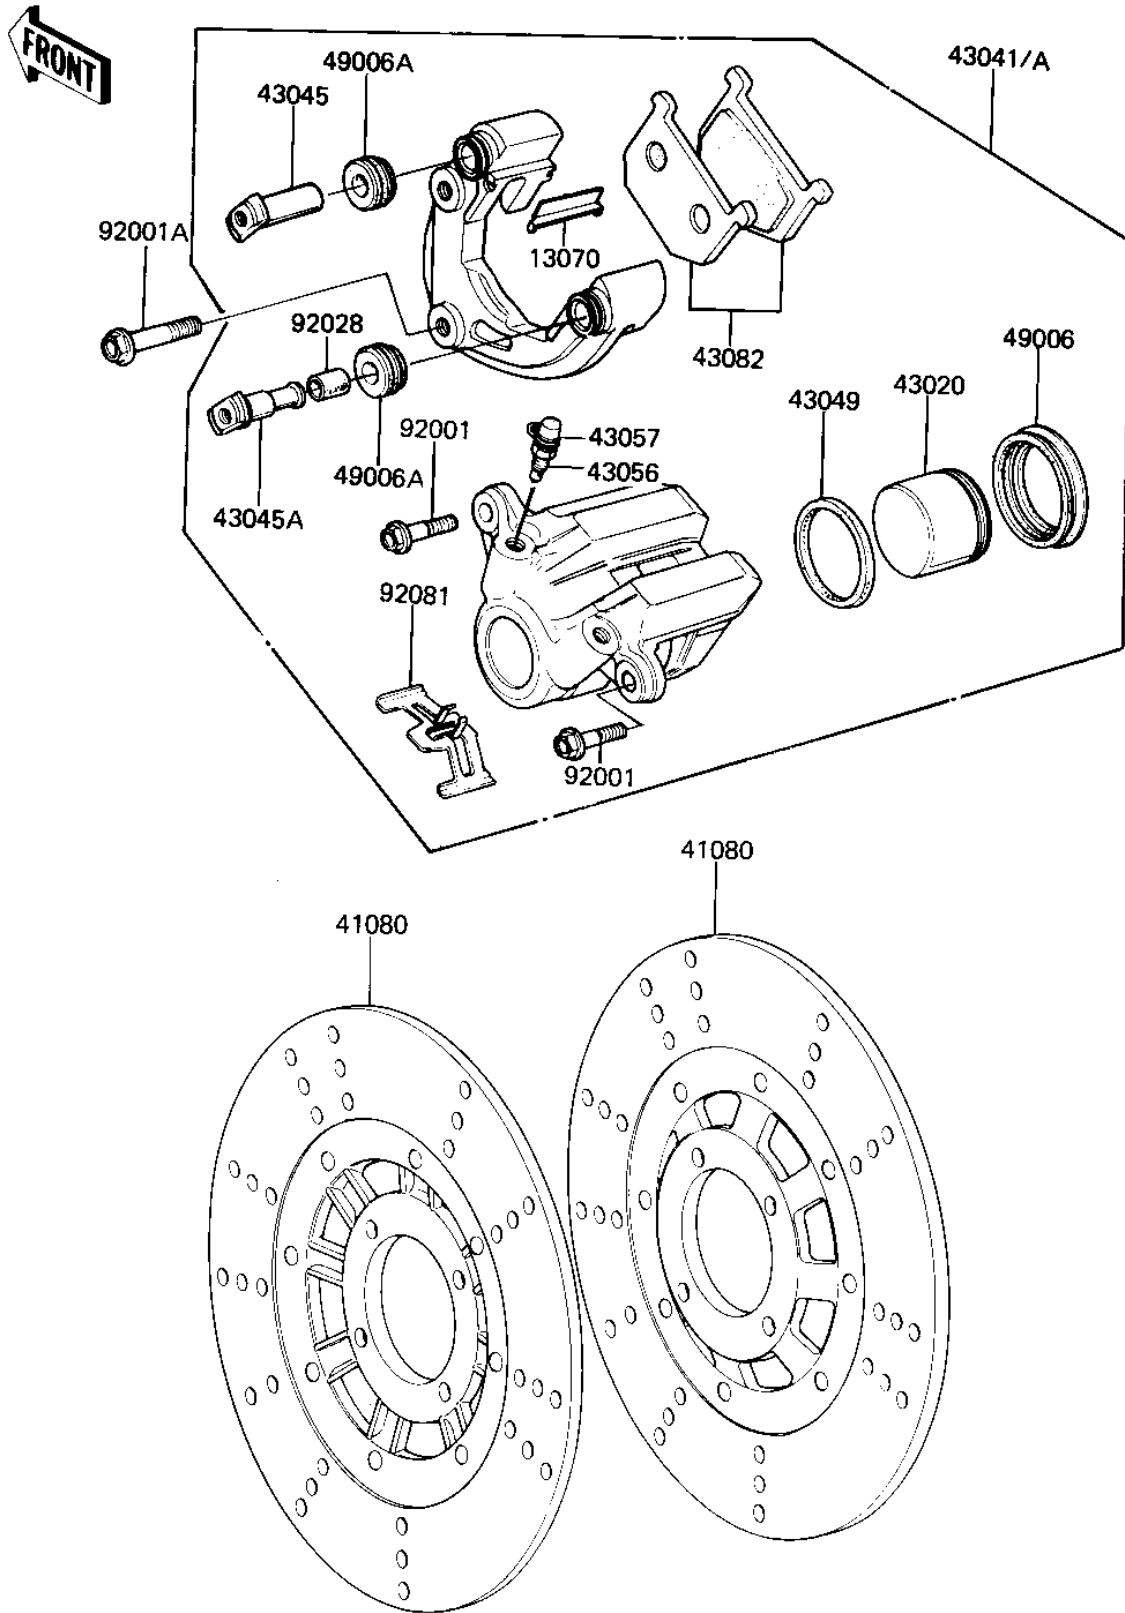

# 1982 CSR PARTS DIAGRAM

## FRONT BRAKE

# 1982 CSR PARTS LIST

## FRONT BRAKE

ITEM NAME	PART NUMBER	QUANTITY
GUIDE,PAD (Ref # 13070)	13070-1026	4
DISK,FR (Ref # 41080)	41080-1041	2
PISTON-COMP-BRAKE (Ref # 43020)	43020-1096	2
CALIPER ASSY,FR BRAKE (Ref # 43041)	43041-1039	1
CALIPER ASSY,FR BRAKE (Ref # 43041A)	43041-1040	1
SHAFT,CALIPER (Ref # 43045)	43045-1007	2
SHAFT,CALIPER (Ref # 43045A)	43045-1008	2
RING,PISTON SEAL (Ref # 43049)	43049-002	2
BREEDER (Ref # 43056)	43056-003	2
CAP,BREEDER (Ref # 43057)	43057-003	2
PAD SET,FRONT BRAKE (Ref # 43082)	43082-1007	2
DUST SEAL,PISTON (Ref # 49006)	49006-1043	2
DUST SEAL (Ref # 49006A)	49006-1044	4
BOLT,FLANGED,8X25,BLA (Ref # 92001)	92001-1510	4
BOLT,FLANGED,10X41 (Ref # 92001A)	92001-1355	4
BUSHING,SHAFT CALIPER (Ref # 92028)	92028-1090	2
SPRING,PAD (Ref # 92081)	92081-1229	2