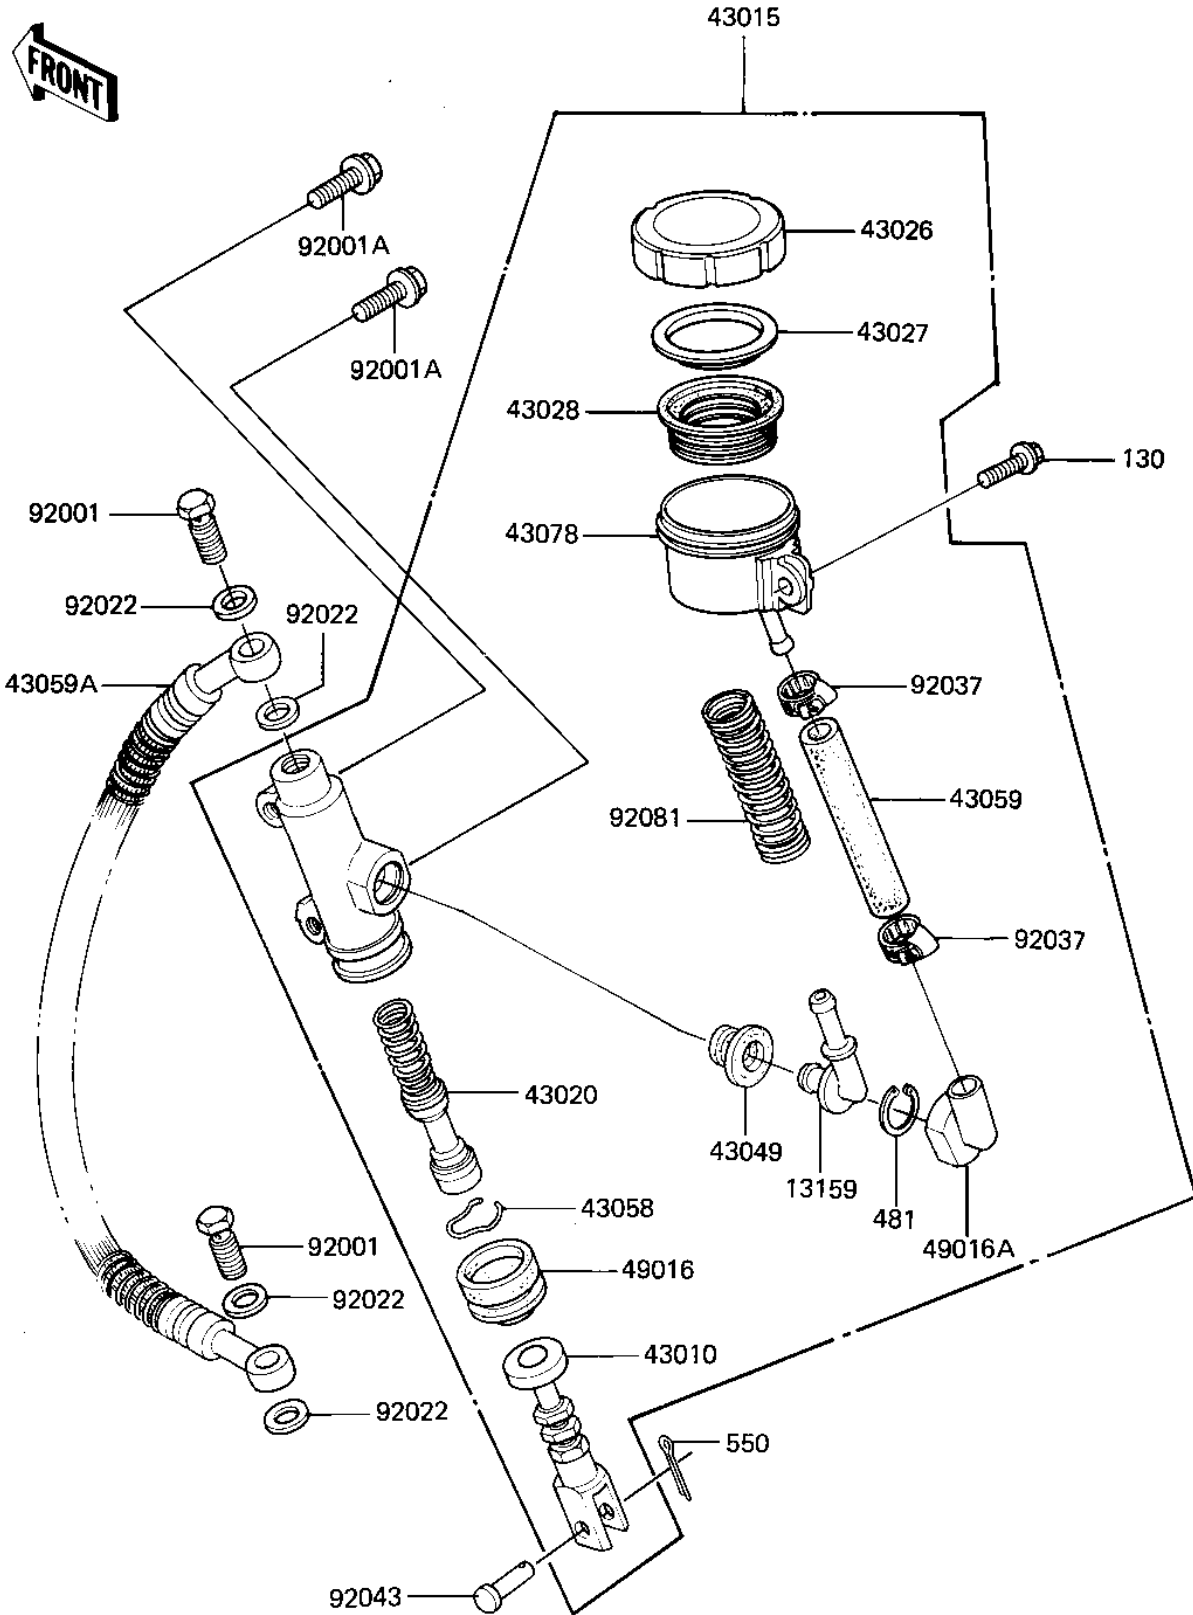

1981 CSR PARTS DIAGRAM

REAR MASTER CYLINDER

1981 CSR PARTS LIST

REAR MASTER CYLINDER

ITEM NAME	PART NUMBER	QUANTITY
CONNECTOR (Ref # 13159)	13159-1009	1
ROD ASSY,BRAKE (Ref # 43010)	43010-1004	1
CYLINDER-ASSY-MASTER (Ref # 43015)	43015-1134	1
PISTON ASSY (Ref # 43020)	43020-1019	1
CAP-BRAKE (Ref # 43026)	43026-1016	1
PLATE,DIAPHRAGM (Ref # 43027)	43027-1005	1
DIAPHRAGM (Ref # 43028)	43028-1016	1
PACKING (Ref # 43049)	43049-1008	1
RING,DUST SEAL (Ref # 43058)	43058-004	1
HOSE-BRAKE (Ref # 43059)	43059-1096	1
HOSE-BRAKE (Ref # 43059A)	43059-1099	1
RESERVOIR (Ref # 43078)	43078-1009	1
DUST COVER (Ref # 49016)	49016-1031	1
COVER-SEAL (Ref # 49016A)	49016-1034	1
BOLT,OIL,L=23 (Ref # 92001)	92002-1888	2
BOLT,8X28 (Ref # 92001A)	92001-1095	2
WASHER-OIL BOLT (Ref # 92022)	43067-001	4
CLAMP,BRAKE HOSE (Ref # 92037)	92037-1154	2
PIN (Ref # 92043)	92043-1013	1
SPRING HOSE PROTECTOR (Ref # 92081)	92081-1335	1
BOLT,FLANGED,6X20 (Ref # 130)	130B0620	1
CIRCRIP-TYPE-C (Ref # 481)	481J2500	1
PIN COTTER 2.0X15 (Ref # 550)	550D2015	1