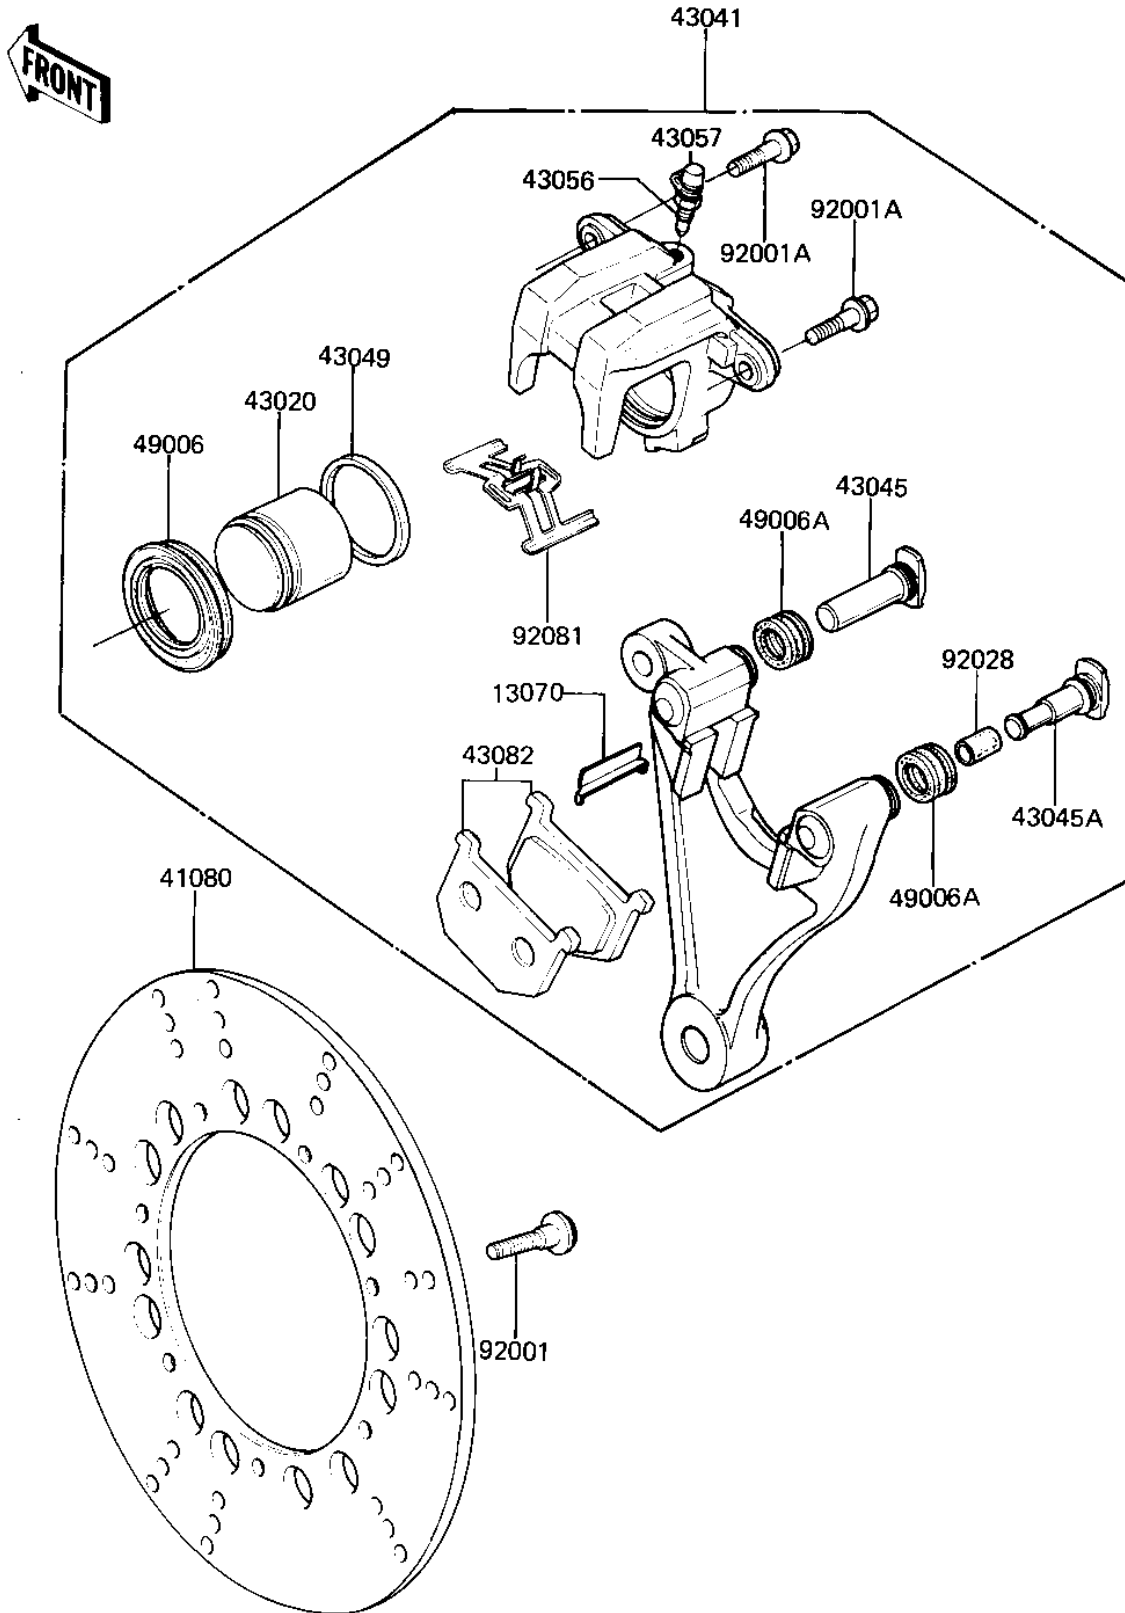

# 1981 CSR PARTS DIAGRAM

REAR BRAKE

# 1981 CSR PARTS LIST

## REAR BRAKE

ITEM NAME	PART NUMBER	QUANTITY
GUIDE,PAD (Ref # 13070)	13070-1026	2
DISC,RR,SILVER (Ref # 41080)	41080-1128	1
PISTON-COMP-BRAKE (Ref # 43020)	43020-1096	1
CALIPER-ASSY (Ref # 43041)	43041-1042	1
SHAFT,CALIPER (Ref # 43045)	43045-1007	1
SHAFT,CALIPER (Ref # 43045A)	43045-1008	1
RING,PISTON SEAL (Ref # 43049)	43049-002	1
BREEDER (Ref # 43056)	43056-003	1
CAP,BREEDER (Ref # 43057)	43057-003	1
PAD-ASSY-BRAKE (Ref # 43082)	43082-1025	1
DUST SEAL,PISTON (Ref # 49006)	49006-1043	1
DUST SEAL (Ref # 49006A)	49006-1044	2
BOLT,SOCKET,8X30 (Ref # 92001)	92001-1951	7
BOLT,FLANGED,8X25,BLA (Ref # 92001A)	92001-1510	2
BUSHING,SHAFT CALIPER (Ref # 92028)	92028-1090	1
SPRING,PAD (Ref # 92081)	92081-1229	1