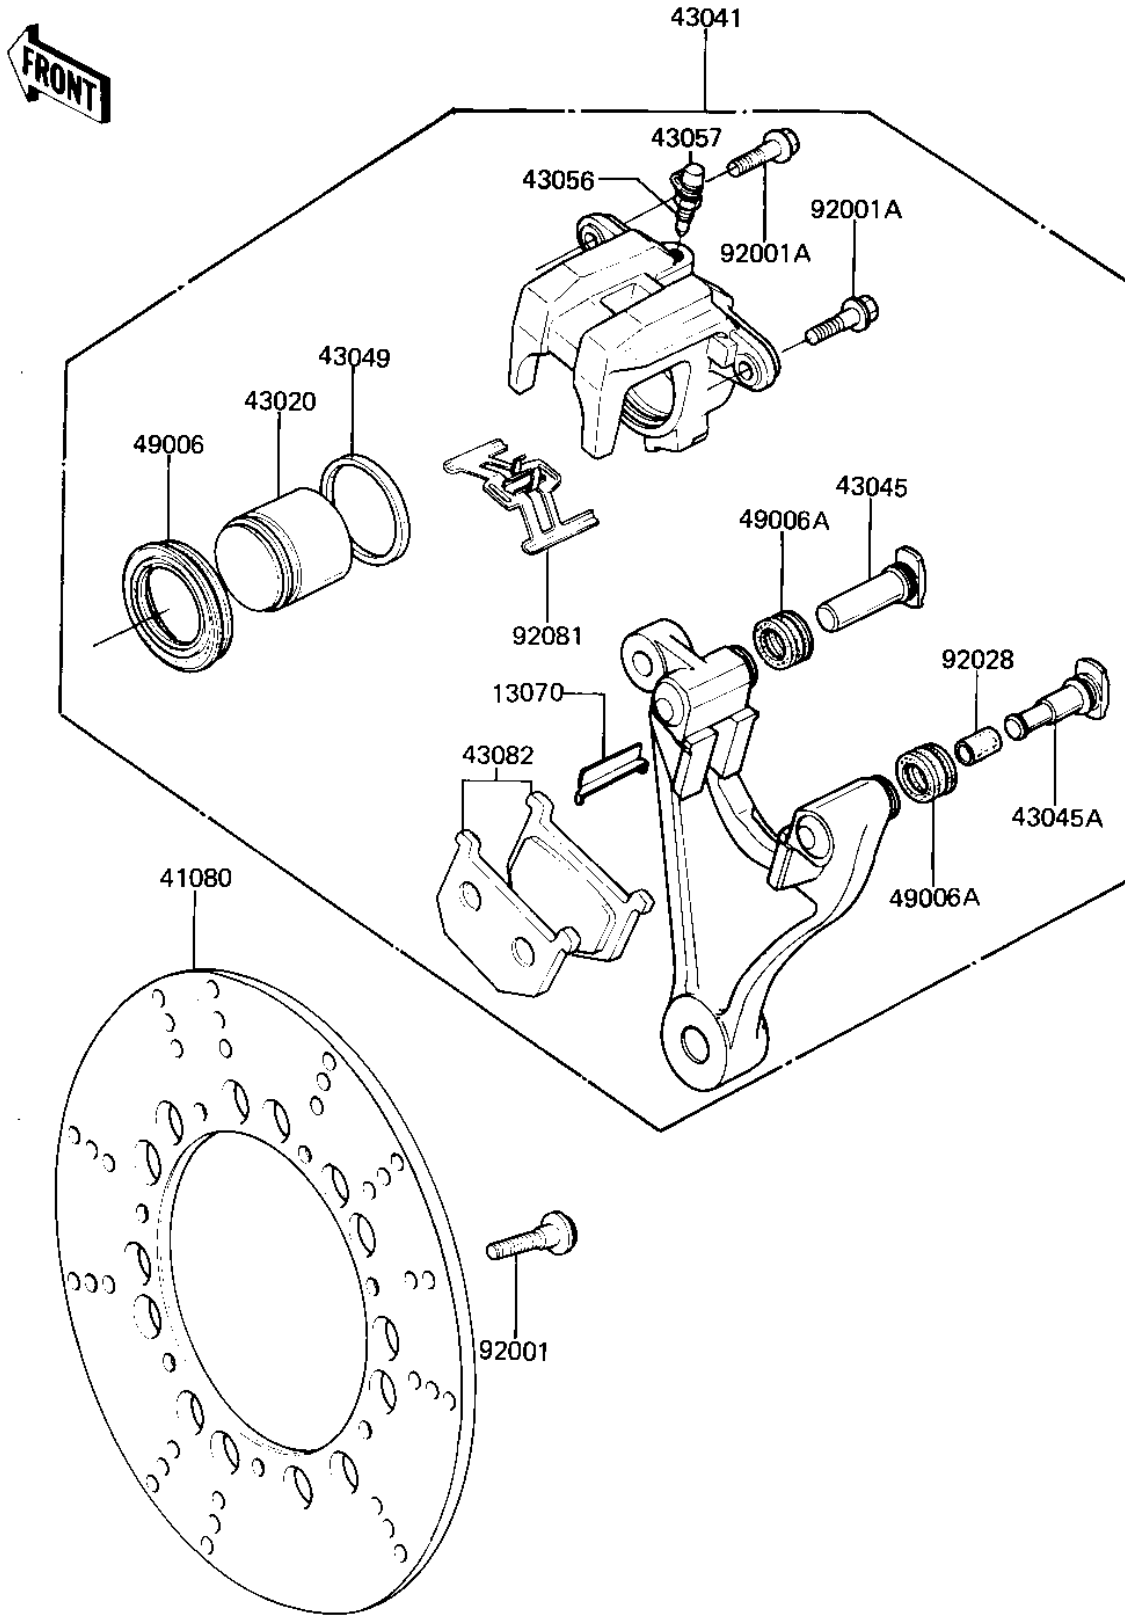

1982 CSR PARTS DIAGRAM

REAR BRAKE

1982 CSR PARTS LIST

REAR BRAKE

ITEM NAME	PART NUMBER	QUANTITY
GUIDE,PAD (Ref # 13070)	13070-1026	2
DISC,RR,SILVER (Ref # 41080)	41080-1128	1
PISTON-COMP-BRAKE (Ref # 43020)	43020-1096	1
CALIPER-ASSY (Ref # 43041)	43041-1042	1
SHAFT,CALIPER (Ref # 43045)	43045-1007	1
SHAFT,CALIPER (Ref # 43045A)	43045-1008	1
RING,PISTON SEAL (Ref # 43049)	43049-002	1
BREEDER (Ref # 43056)	43056-003	1
CAP,BREEDER (Ref # 43057)	43057-003	1
PAD-ASSY-BRAKE (Ref # 43082)	43082-1025	1
DUST SEAL,PISTON (Ref # 49006)	49006-1043	1
DUST SEAL (Ref # 49006A)	49006-1044	2
BOLT,SOCKET,8X30 (Ref # 92001)	92001-1951	7
BOLT,FLANGED,8X25,BLA (Ref # 92001A)	92001-1510	2
BUSHING,SHAFT CALIPER (Ref # 92028)	92028-1090	1
SPRING,PAD (Ref # 92081)	92081-1229	1