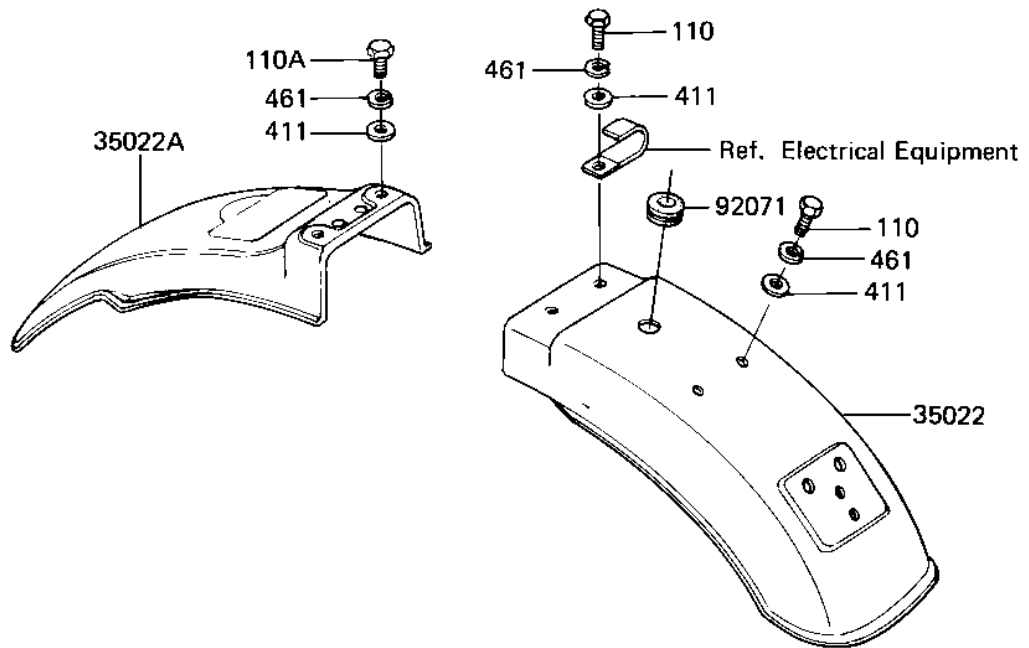

# 1981 CSR PARTS DIAGRAM

# 1981 CSR PARTS LIST

## FENDERS

ITEM NAME	PART NUMBER	QUANTITY
FENDER-FR (Ref # 35004)	35004-1047	1
FENDER-RR (Ref # 35022)	35022-1059	1
FENDER-RR (Ref # 35022A)	35022-1071	1
GROMMET HARNESS 10MM (Ref # 92071)	92071-019	1
BOLT-UPSET 6X14 (Ref # 110)	112B0614	4
BOLT-UPSET (Ref # 110A)	112G0618	2
BOLT-SMALL-UPSET,8X16 (Ref # 114)	115G0816	4
WASHER PLAIN 6MM (Ref # 411)	411B0600	6
WASHER SPRING 6MM (Ref # 461)	461F0600	6
WASHER SPRING 8MM (Ref # 461A)	461F0800	4