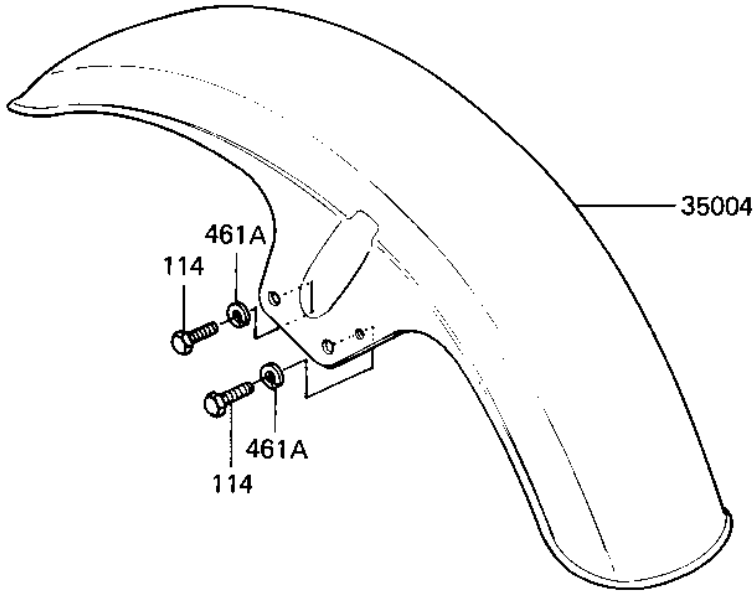

# 1981 CSR PARTS DIAGRAM

## FENDERS

F2170-0070

# 1981 CSR PARTS LIST

## FENDERS

ITEM NAME	PART NUMBER	QUANTITY
FENDER-FR (Ref # 35004)	35004-1047	1
FENDER-RR (Ref # 35022)	35022-1059	1
FENDER-RR (Ref # 35022A)	35022-1071	1
GROMMET HARNESS 10MM (Ref # 92071)	92071-019	1
BOLT-UPSET 6X14 (Ref # 110)	112B0614	4
BOLT-UPSET (Ref # 110A)	112G0618	2
BOLT-SMALL-UPSET,8X16 (Ref # 114)	115G0816	4
WASHER PLAIN 6MM (Ref # 411)	411B0600	6
WASHER SPRING 6MM (Ref # 461)	461F0600	6
WASHER SPRING 8MM (Ref # 461A)	461F0800	4