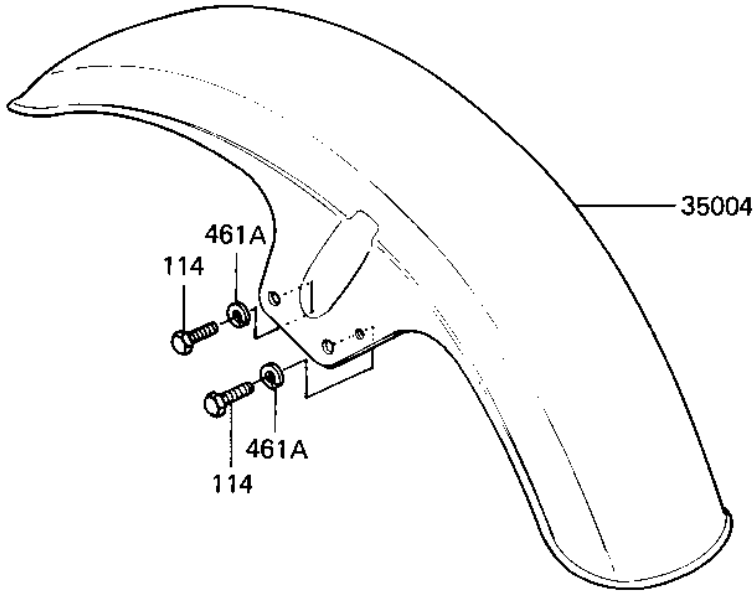

1981 CSR PARTS DIAGRAM

FENDERS

F2170-0070

1981 CSR PARTS LIST

FENDERS

ITEM NAME	PART NUMBER	QUANTITY
FENDER-FR (Ref # 35004)	35004-1047	1
FENDER-RR (Ref # 35022)	35022-1059	1
FENDER-RR (Ref # 35022A)	35022-1071	1
GROMMET HARNESS 10MM (Ref # 92071)	92071-019	1
BOLT-UPSET 6X14 (Ref # 110)	112B0614	4
BOLT-UPSET (Ref # 110A)	112G0618	2
BOLT-SMALL-UPSET,8X16 (Ref # 114)	115G0816	4
WASHER PLAIN 6MM (Ref # 411)	411B0600	6
WASHER SPRING 6MM (Ref # 461)	461F0600	6
WASHER SPRING 8MM (Ref # 461A)	461F0800	4