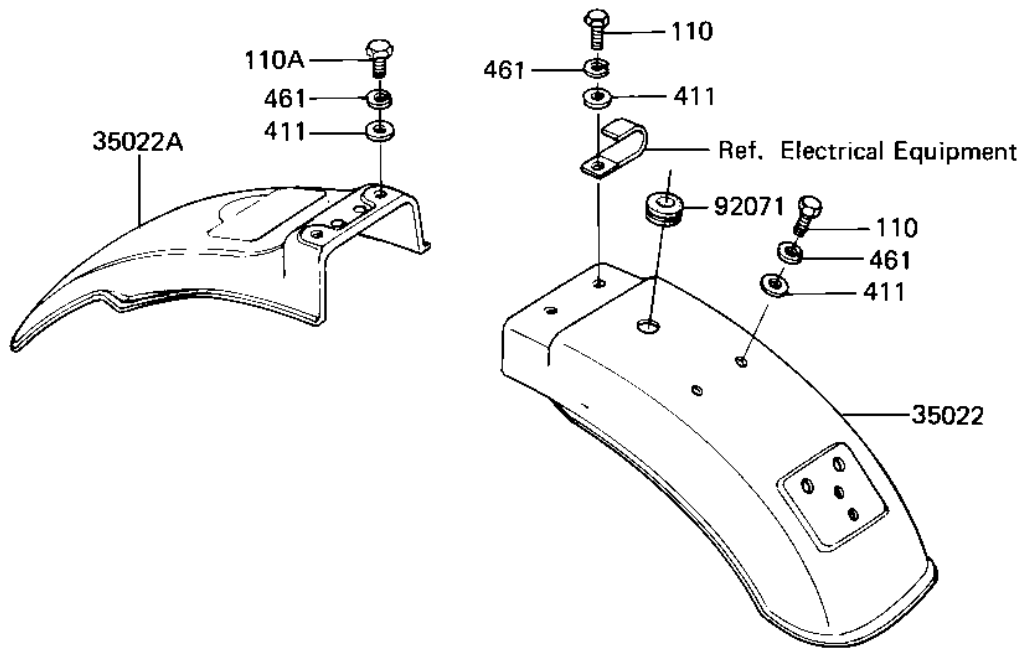

1981 CSR PARTS DIAGRAM

FENDERS

F2170-0070

1981 CSR PARTS LIST

FENDERS

ITEM NAME	PART NUMBER	QUANTITY
FENDER-FR (Ref # 35004)	35004-1047	1
FENDER-RR (Ref # 35022)	35022-1059	1
FENDER-RR (Ref # 35022A)	35022-1071	1
GROMMET HARNESS 10MM (Ref # 92071)	92071-019	1
BOLT-UPSET 6X14 (Ref # 110)	112B0614	4
BOLT-UPSET (Ref # 110A)	112G0618	2
BOLT-SMALL-UPSET,8X16 (Ref # 114)	115G0816	4
WASHER PLAIN 6MM (Ref # 411)	411B0600	6
WASHER SPRING 6MM (Ref # 461)	461F0600	6
WASHER SPRING 8MM (Ref # 461A)	461F0800	4