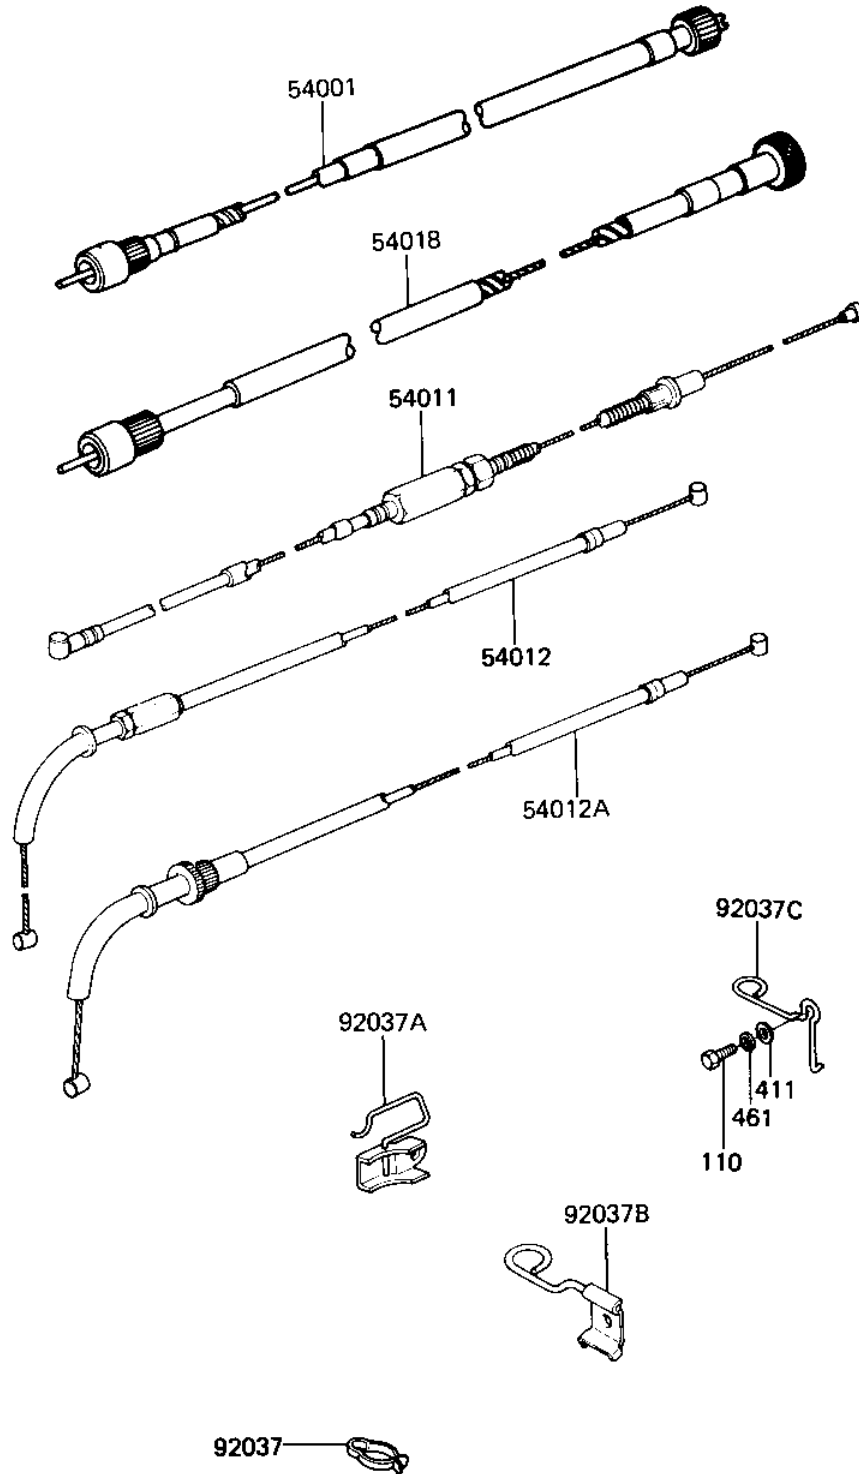

1981 CSR PARTS DIAGRAM

CABLES

F2540-0050

1981 CSR PARTS LIST

CABLES

ITEM NAME	PART NUMBER	QUANTITY
CABLE,SPEEDOMETER (Ref # 54001)	54001-1029	1
CABLE-CLUTCH (Ref # 54011)	54011-1059	1
CABLE-THROTTLE (Ref # 54012)	54012-1110	1
CABLE,TACHOMETER (Ref # 54018)	54018-015	1
CLAMP,CABLE (Ref # 92037)	92037-093	1
CLAMP,THROTTLE CABLE (Ref # 92037A)	92037-1189	1
CLAMP (Ref # 92037B)	92037-1252	1