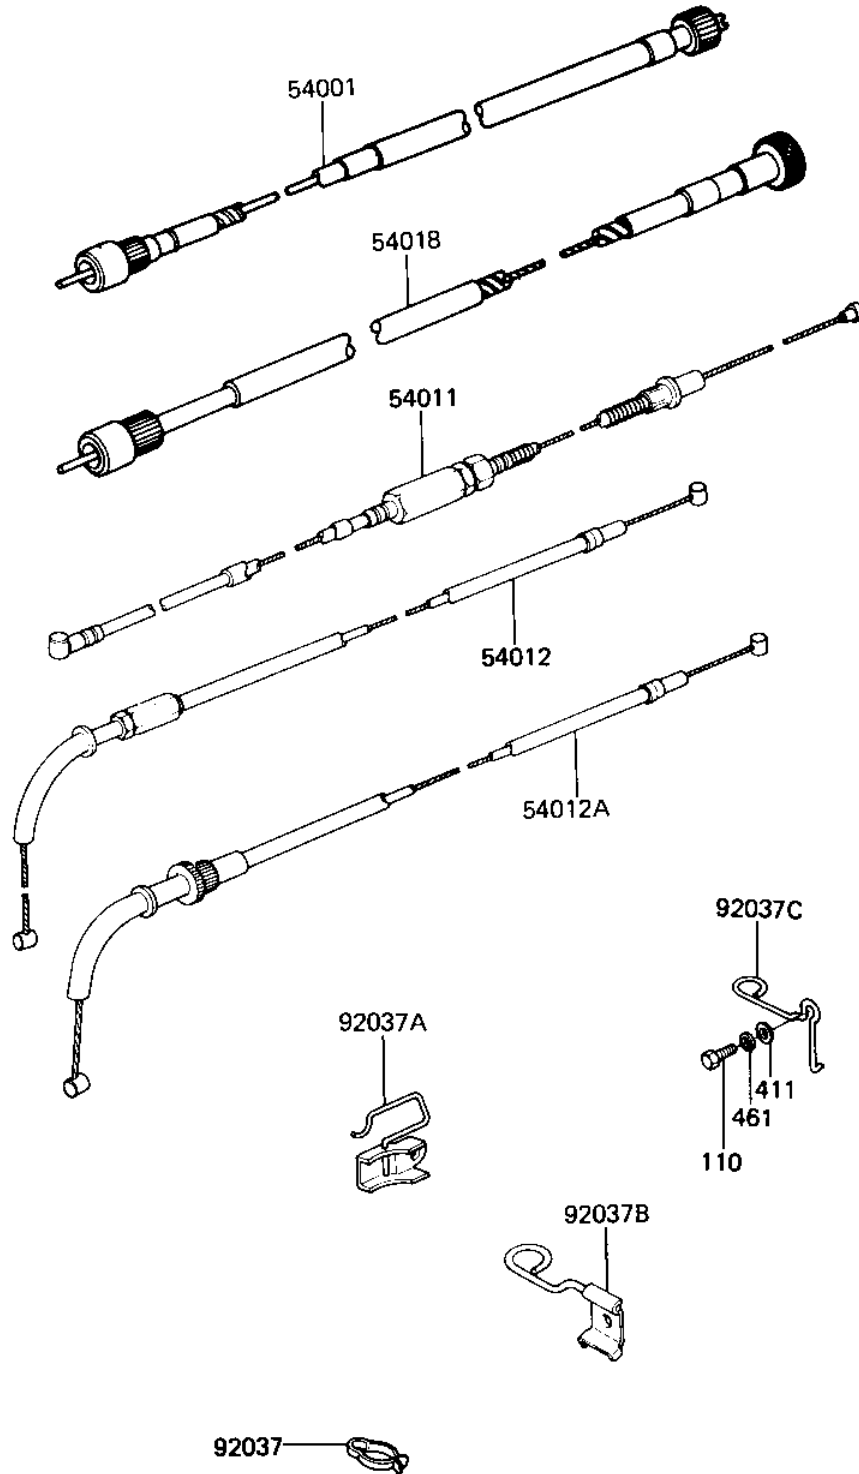

# 1981 CSR PARTS DIAGRAM

## CABLES

F2540-0050

# 1981 CSR PARTS LIST

## CABLES

ITEM NAME	PART NUMBER	QUANTITY
CABLE,SPEEDOMETER (Ref # 54001)	54001-1029	1
CABLE-CLUTCH (Ref # 54011)	54011-1059	1
CABLE-THROTTLE (Ref # 54012)	54012-1110	1
CABLE,TACHOMETER (Ref # 54018)	54018-015	1
CLAMP,CABLE (Ref # 92037)	92037-093	1
CLAMP,THROTTLE CABLE (Ref # 92037A)	92037-1189	1
CLAMP (Ref # 92037B)	92037-1252	1