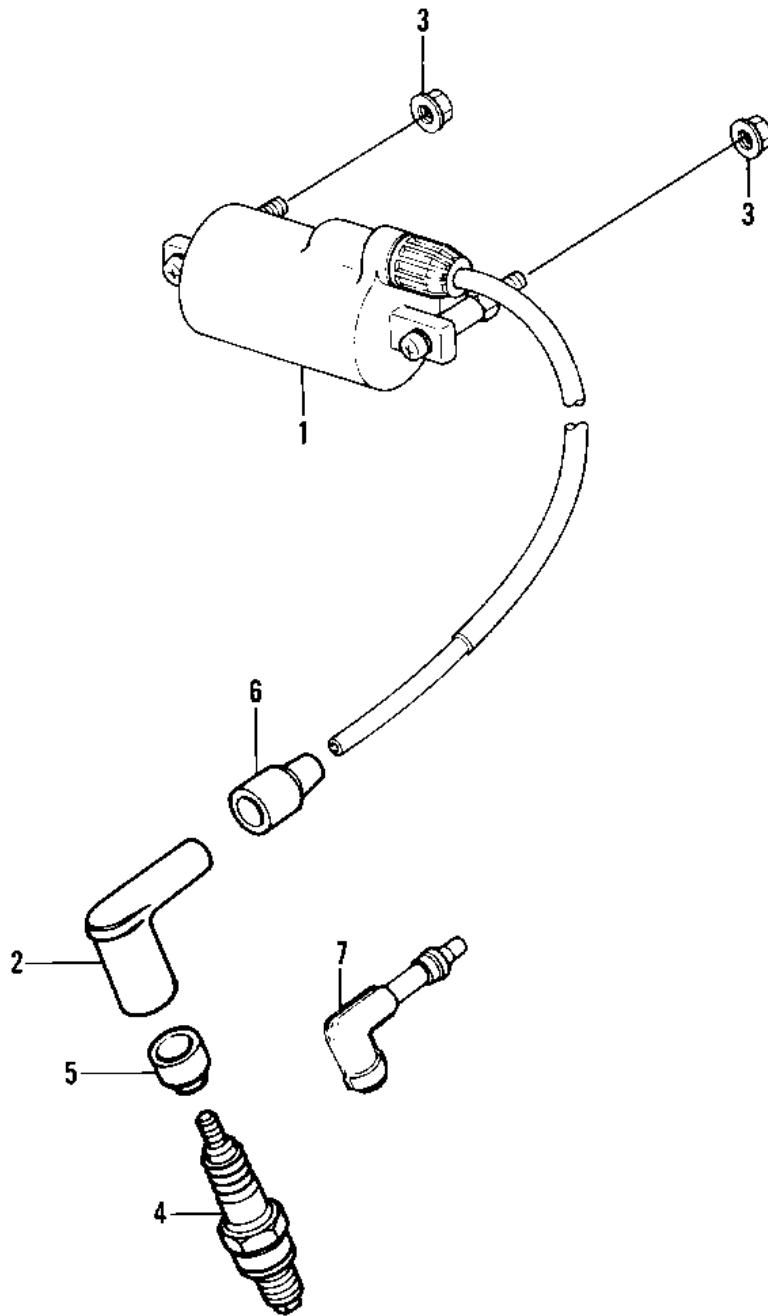

# 1982 KLT250 PARTS DIAGRAM

IGNITION COIL ('82 A1)

# 1982 KLT250 PARTS LIST

## IGNITION COIL ('82 A1)

ITEM NAME	PART NUMBER	QUANTITY
COIL IGNITION (Ref # 1)	21121-1049	1
CAP-SPARK PLUG,RTFM20 (Ref # 2)	21130-1007	1
NUT-6MM (Ref # 3)	92015-1078	2
SPARK PLUG B8ES (Ref # 4)	B8ES	1
SPARK PLUG BR8ES (Ref # 4)	BR8ES	1
GROMMET-PLUG CAP,A (Ref # 5)	21131-004	1
GROMMET,SPARK PLG CAP (Ref # 6)	21132-005	1
CAP,SPARK PLUG (Ref # 7)	21160-005	1