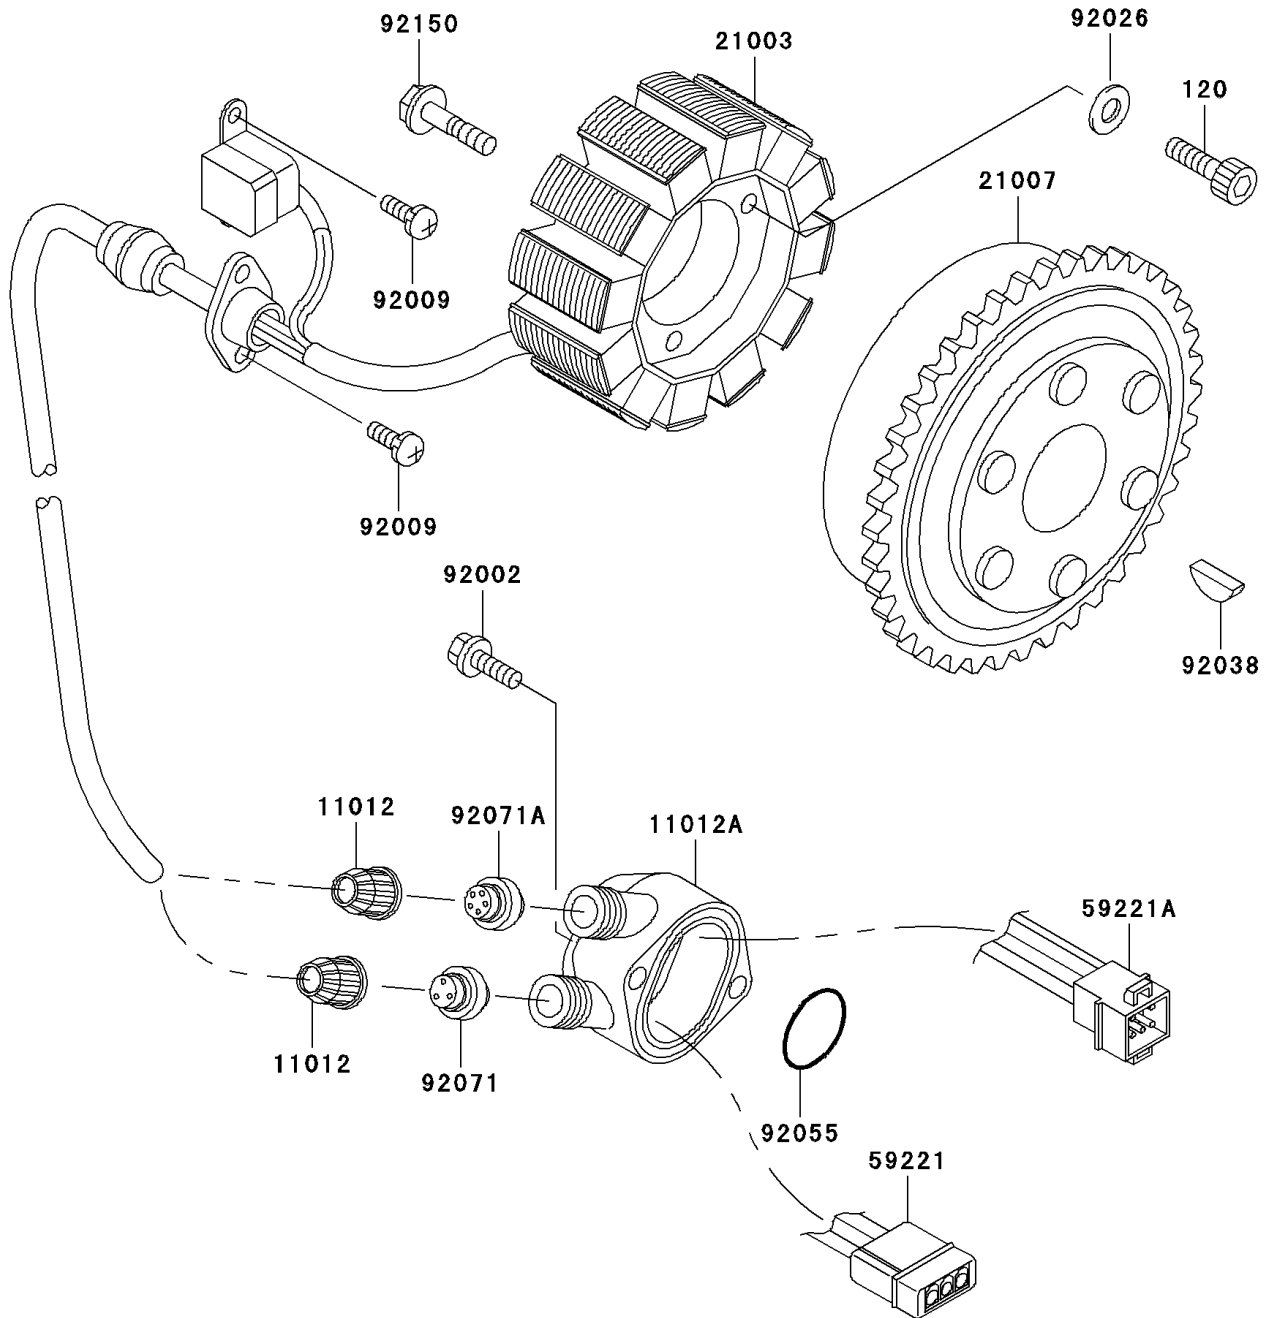

# 1998 1100 STX PARTS DIAGRAM

Generator(JT1100-B1)

E1810

# 1998 1100 STX PARTS LIST

Generator(JT1100-B1)

ITEM NAME	PART NUMBER	QUANTITY
BOLT-SOCKET,6X30 (Ref # 120)	120P0630	3
CAP (Ref # 11012)	11012-3005	2
CAP,ELECTRIC CASE (Ref # 11012A)	11012-3761	1
STATOR (Ref # 21003)	21003-3730	1
ROTOR,MAGNETO (Ref # 21007)	21007-3722	1
CONNECTOR-CORD (Ref # 59221)	59221-3703	1
CONNECTOR-CORD (Ref # 59221A)	59221-506	1
BOLT,6X35 (Ref # 92002)	92002-3715	2
SCREW,5X12 (Ref # 92009)	92009-1296	4
SPACER,6.3X12X1.0 (Ref # 92026)	92026-094	3
KEY,WOODRUFF (Ref # 92038)	92038-001	1
RING-O (Ref # 92055)	92055-3706	1
GROMMET (Ref # 92071)	92071-3784	1
GROMMET (Ref # 92071A)	92071-3804	1
BOLT (Ref # 92150)	92150-3843	1