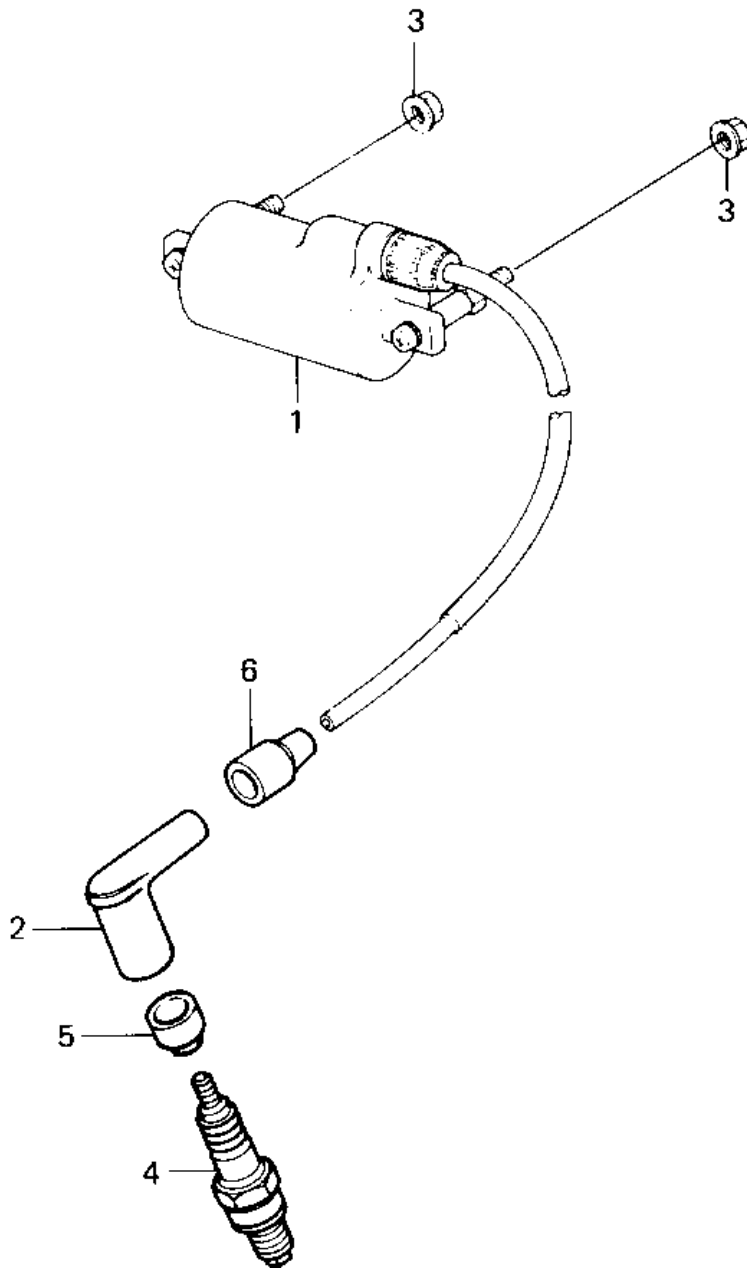

1983 KLT250 PARTS DIAGRAM

IGNITION COIL ('83 A2)

E1830-0072

1983 KLT250 PARTS LIST

IGNITION COIL ('83 A2)

ITEM NAME	PART NUMBER	QUANTITY
COIL IGNITION (Ref # 1)	21121-1049	1
CAP-SPARK PLUG,RTFM20 (Ref # 2)	21130-1007	1
NUT-6MM (Ref # 3)	92015-1078	2
SPARK PLUG B8ES (Ref # 4)	B8ES	1
SPARK PLUG BR8ES (Ref # 4)	BR8ES	1
GROMMET-PLUG CAP,A (Ref # 5)	21131-004	1
GROMMET,SPARK PLG CAP (Ref # 6)	21132-005	1