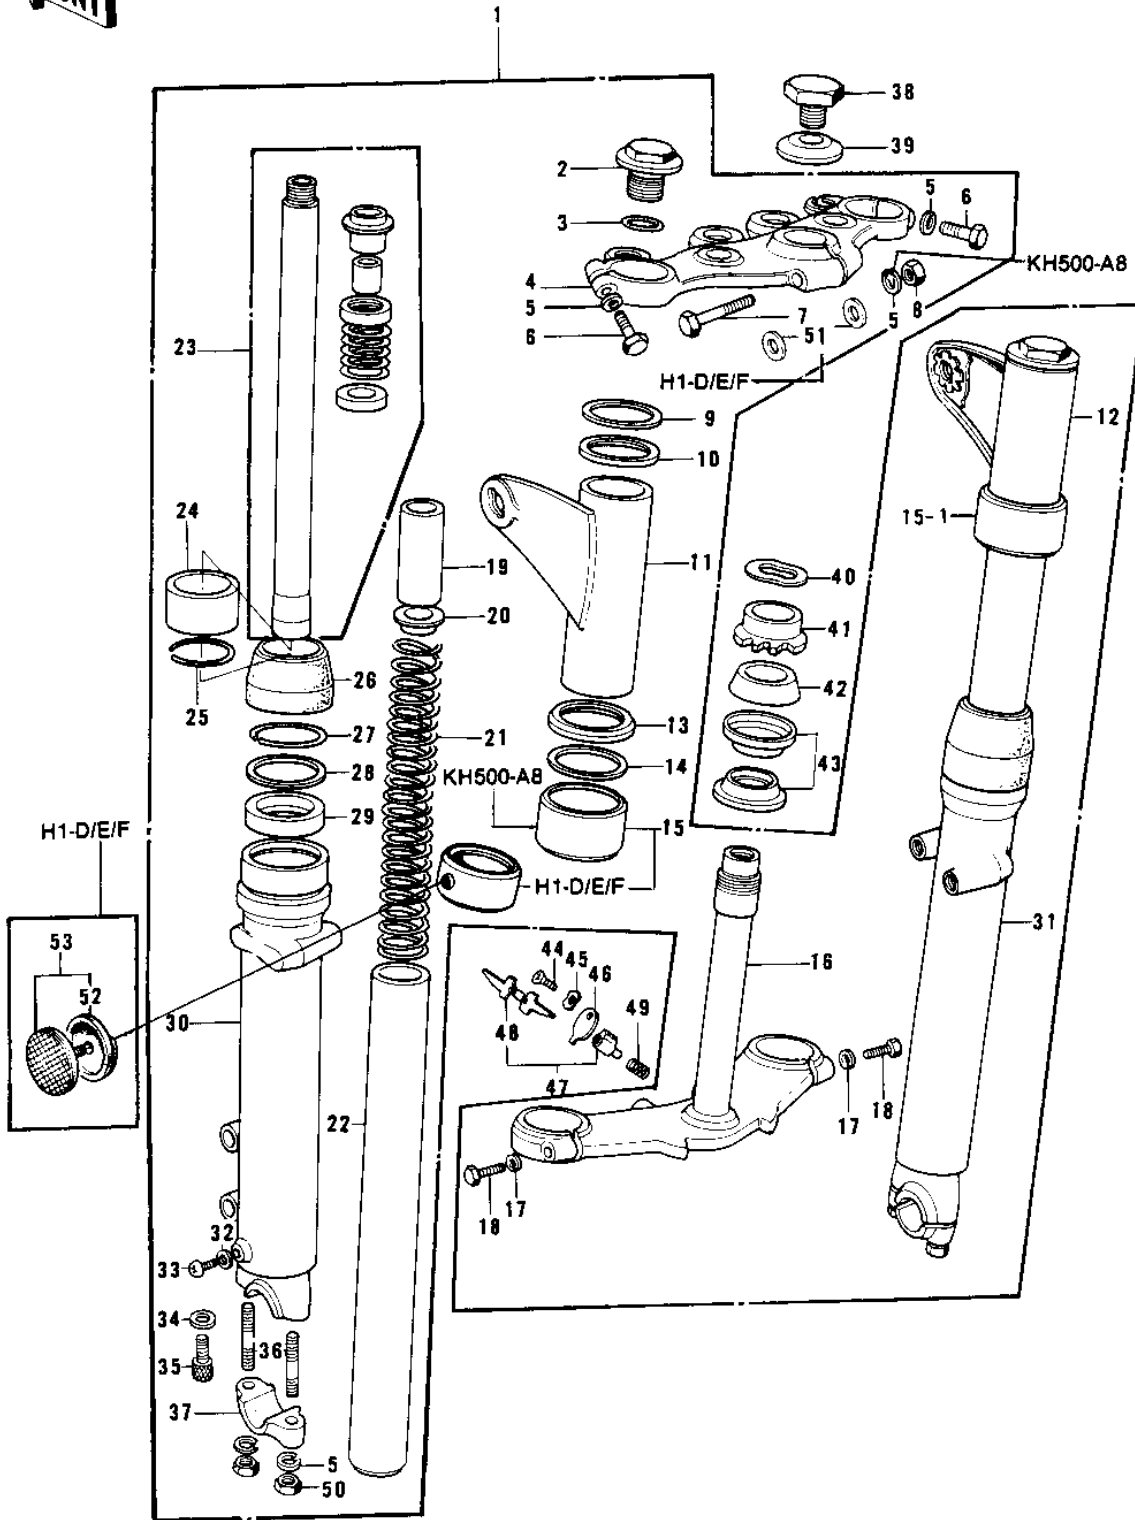

# 1969 Mach III PARTS DIAGRAM

FRONT FORK ('73-'75 D/E/F & '76 A8)

# 1969 Mach III PARTS LIST

FRONT FORK ('73-'75 D/E/F & '76 A8)

ITEM NAME	PART NUMBER	QUANTITY
STEM,STEERING (Ref # 16)	44037-096	1
WASHER SPRING 12MM (Ref # 17)	461F1200	2
BOLT-HEX HEAD,12X36 (Ref # 18)	92003-064	2
SPACER-FORK SPRING (Ref # 19)	44028-023	2
GUIDE-FORK SPRING (Ref # 20)	44029-019	2
SPRING-FORK (Ref # 21)	44026-031	2
TUBE-FORK INNER (Ref # 22)	44013-032	2
CYLINDER-FORK (Ref # 23)	44022-007	2
CYLINDER-FORK (Ref # 23)	44023-006	2
CYLINDER-FORK (Ref # 23)	44022-027	2
CYLINDER-FORK (Ref # 23)	44022-038	2
PISTON FORK (Ref # 24)	44018-003	2
PISTON,FORK (Ref # 24)	44018-009	2
CIRCLIP FORK PISTON (Ref # 25)	44044-008	2
CIRCLIP,FORK PISTON (Ref # 25)	44044-019	2
DUST SHIELD-FORK (Ref # 26)	44010-021	2
DUST SHEILD,FORK (Ref # 26)	44010-032	2
CIRCLIP-OIL SEAL FIT (Ref # 27)	44044-012	2
SEAL-OIL,FORK OUTER P (Ref # 29)	92049-1216	2
SEAL-OIL,FORK OUTER P (Ref # 29)	92049-1216	2
TUBE,LH,FORK OUTER (Ref # 30)	44005-041	1
TUBE,LH,FORK OUTER (Ref # 30)	44005-065	1
TUBE,RH,FORK OUTER (Ref # 31)	44006-039	1
TUBE,RH,FORK OUTER (Ref # 31)	44006-063	1
GASKET FORK DRAIN PLG (Ref # 32)	44045-002	2
SCREW PAN HEAD 4X8 (Ref # 33)	220B0408	2
GASKET,FORK CYLINDER (Ref # 34)	44045-057	2
BOLT-FORK CYLINDER (Ref # 35)	44041-040	2
STUD,8X35 (Ref # 36)	92004-1009	4