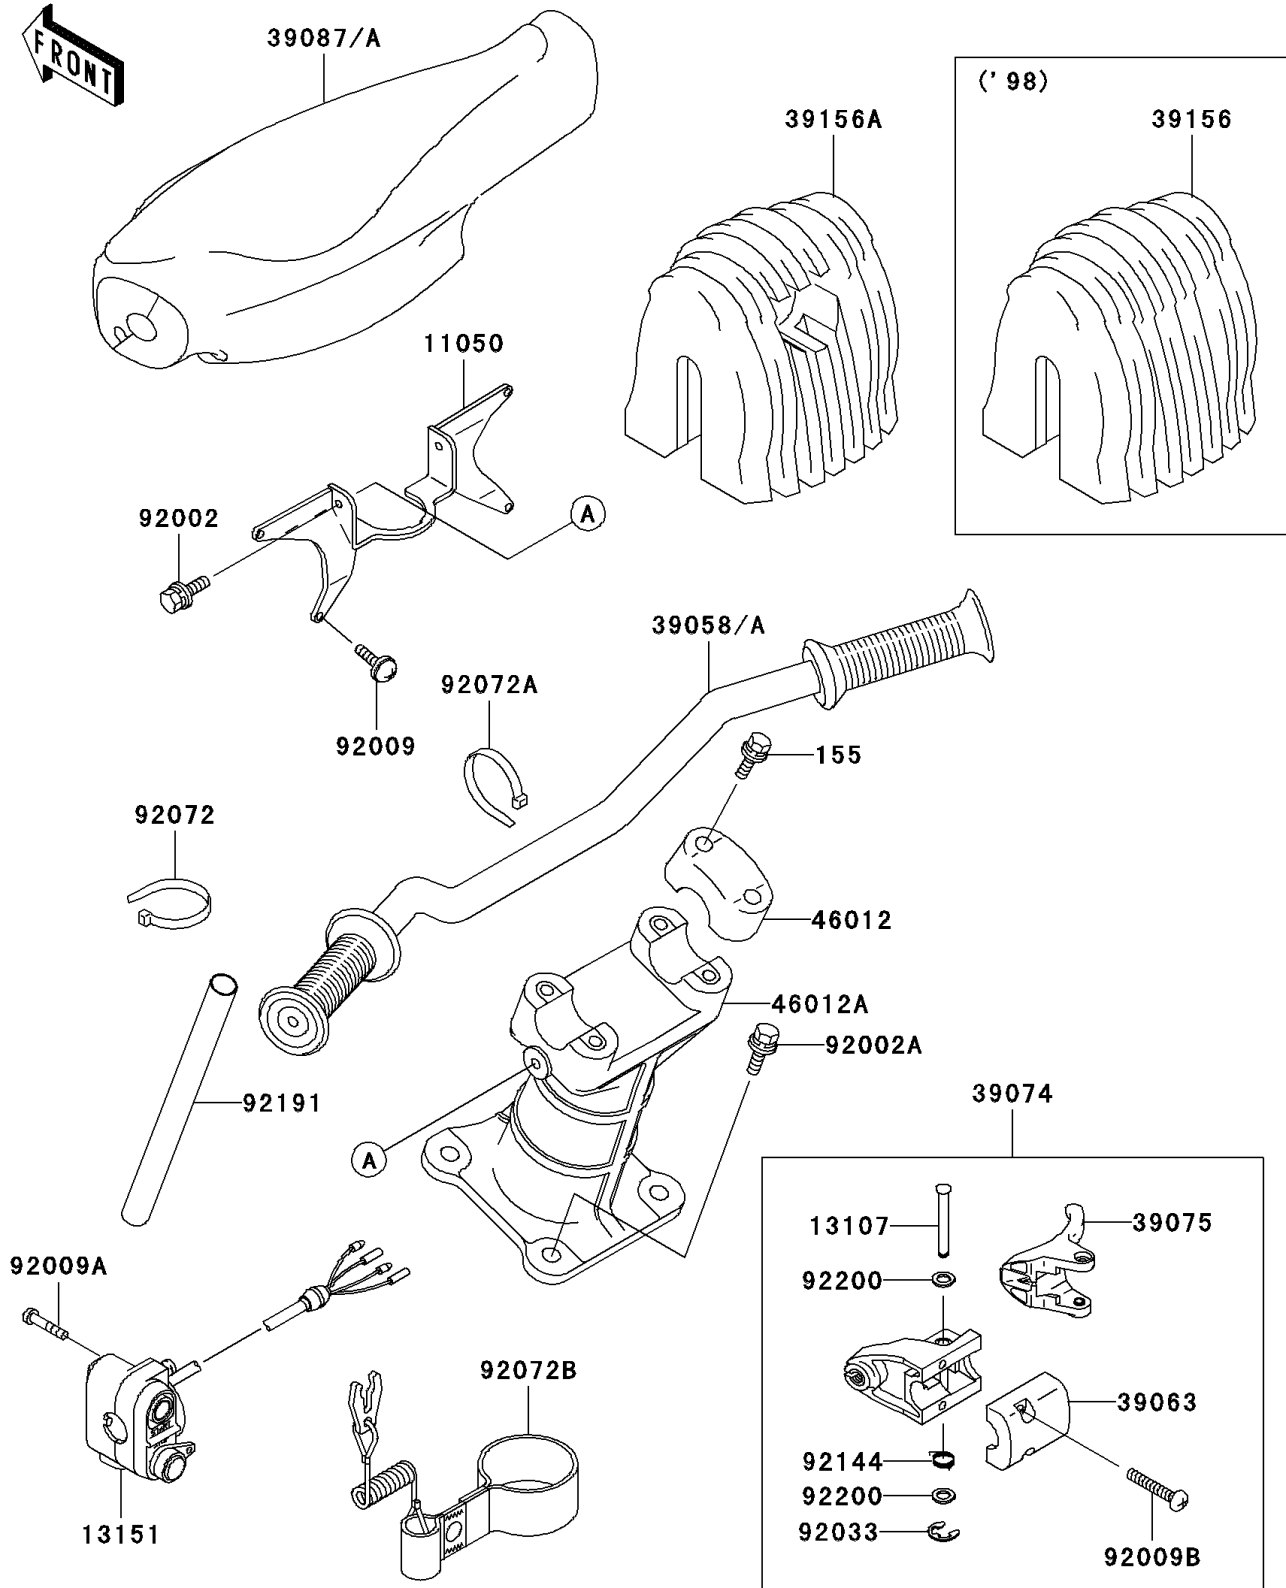

1998 1100 STX PARTS DIAGRAM

Handlebar

F3172

1998 1100 STX PARTS LIST

Handlebar

ITEM NAME	PART NUMBER	QUANTITY
BOLT-WSP-SMALL,8X35 (Ref # 155)	155R0835	4
BRACKET,HANDLE PAD (Ref # 11050)	11050-3766	1
SHAFT (Ref # 13107)	13107-3740	1
SWITCH-COMP,STOP&START (Ref # 13151)	13151-3722	1
HANDLE-COMP,F.RED (Ref # 39058)	39058-3717-6L	1
HOUSING-CONTROL (Ref # 39063)	39063-3722	1
LEVER-ASSY-THROTTLE (Ref # 39074)	39074-3719	1
LEVER-THROTTLE (Ref # 39075)	39075-3714	1
PAD-HANDLE,F.BLACK (Ref # 39087)	39087-3722-6Z	1
PAD,HANDLE,INNER (Ref # 39156)	39156-3816	1
HOLDER-HANDLE,UPP (Ref # 46012)	46012-3720	2
HOLDER-HANDLE,LWR (Ref # 46012A)	46012-3722	1
BOLT,6X12 (Ref # 92002)	92002-3763	2
BOLT,8X25 (Ref # 92002A)	92002-3774	4
SCREW,6X20 (Ref # 92009)	92009-3781	4
SCREW,5X30 (Ref # 92009A)	92009-3836	2
SCREW,6X30 (Ref # 92009B)	92009-3837	2
RING-SNAP (Ref # 92033)	92033-3723	1
BAND,L=292.1 (Ref # 92072)	92072-3509	1
BAND (Ref # 92072A)	92072-3778	3
BAND,TETHER SWITCH (Ref # 92072B)	92072-3816	1
SPRING (Ref # 92144)	92144-3749	1
TUBE,22X24X200 (Ref # 92191)	92191-3792	1
WASHER (Ref # 92200)	92200-3738	2