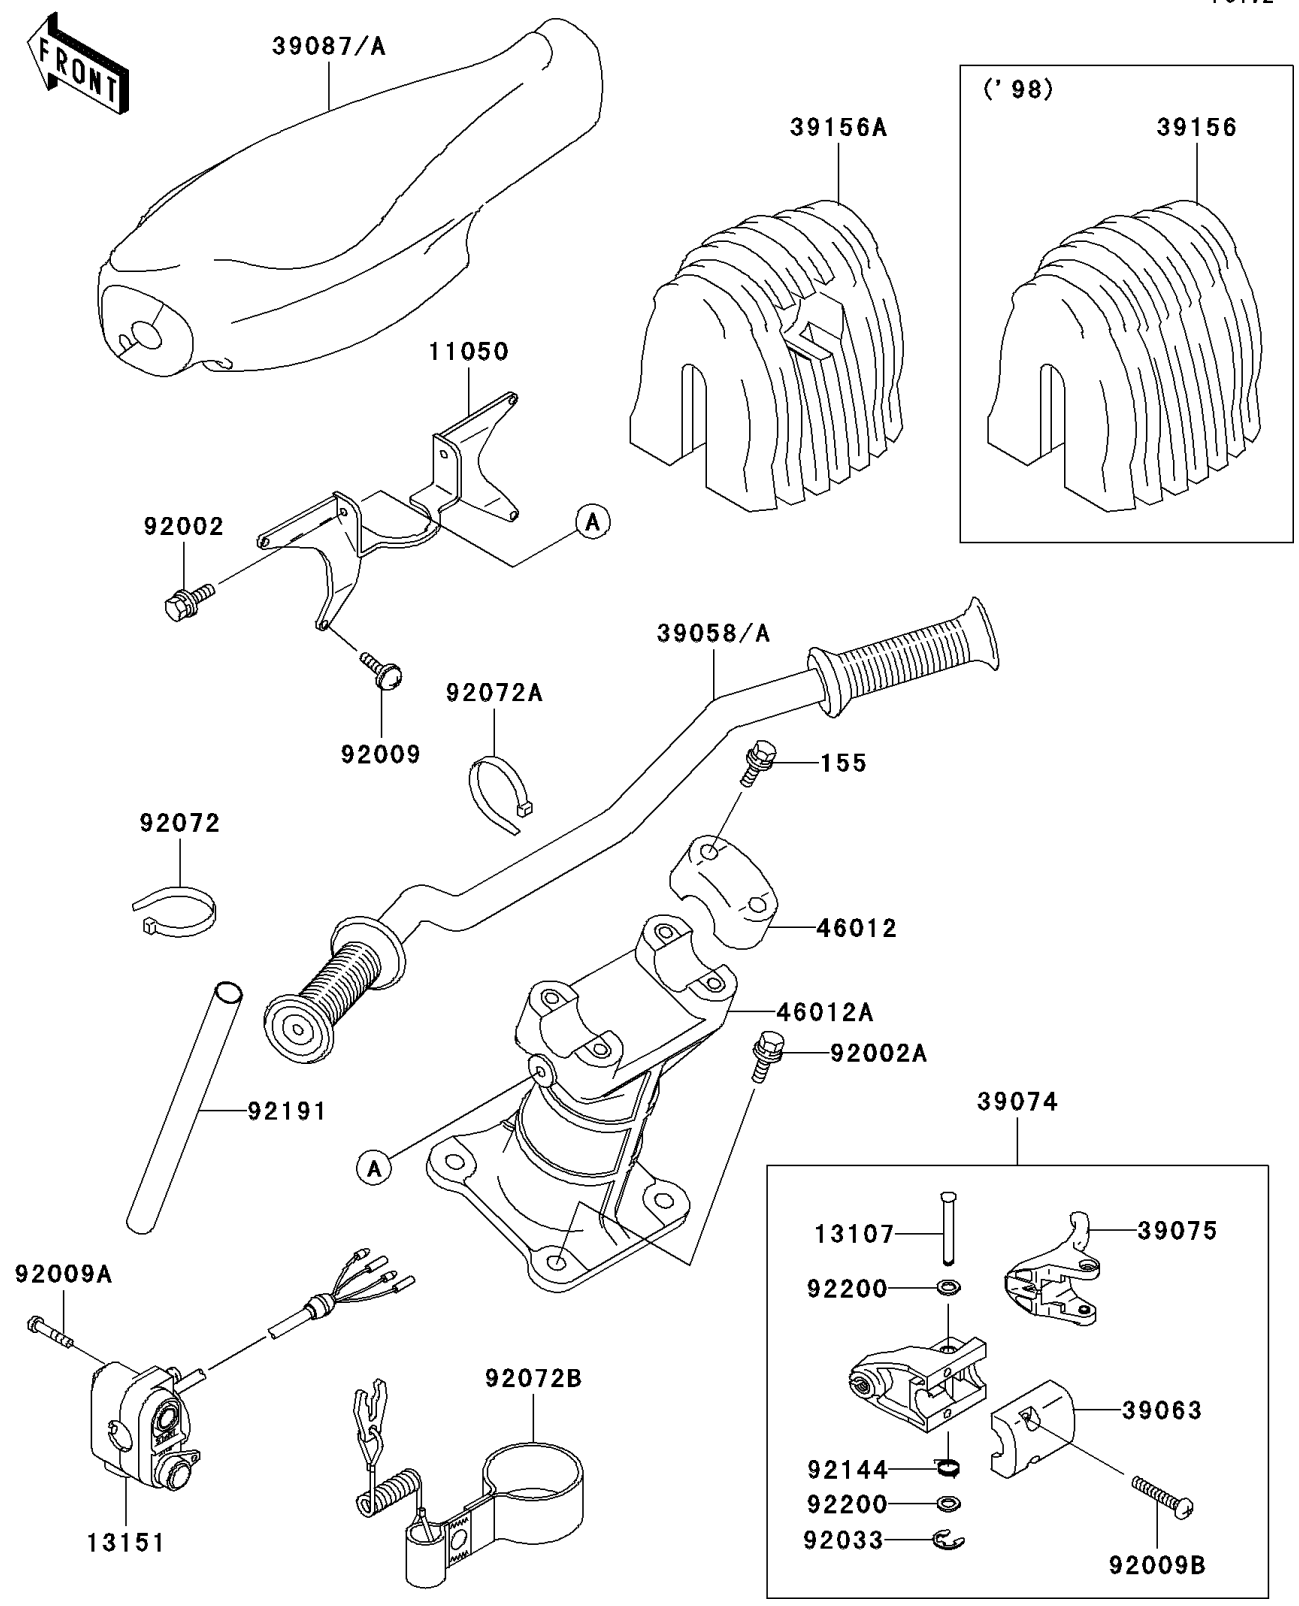

# 1998 1100 STX PARTS DIAGRAM

Handlebar

F3172

# 1998 1100 STX PARTS LIST

## Handlebar

ITEM NAME	PART NUMBER	QUANTITY
BOLT-WSP-SMALL,8X35 (Ref # 155)	155R0835	4
BRACKET,HANDLE PAD (Ref # 11050)	11050-3766	1
SHAFT (Ref # 13107)	13107-3740	1
SWITCH-COMP,STOP&START (Ref # 13151)	13151-3722	1
HANDLE-COMP,F.RED (Ref # 39058)	39058-3717-6L	1
HOUSING-CONTROL (Ref # 39063)	39063-3722	1
LEVER-ASSY-THROTTLE (Ref # 39074)	39074-3719	1
LEVER-THROTTLE (Ref # 39075)	39075-3714	1
PAD-HANDLE,F.BLACK (Ref # 39087)	39087-3722-6Z	1
PAD,HANDLE,INNER (Ref # 39156)	39156-3816	1
HOLDER-HANDLE,UPP (Ref # 46012)	46012-3720	2
HOLDER-HANDLE,LWR (Ref # 46012A)	46012-3722	1
BOLT,6X12 (Ref # 92002)	92002-3763	2
BOLT,8X25 (Ref # 92002A)	92002-3774	4
SCREW,6X20 (Ref # 92009)	92009-3781	4
SCREW,5X30 (Ref # 92009A)	92009-3836	2
SCREW,6X30 (Ref # 92009B)	92009-3837	2
RING-SNAP (Ref # 92033)	92033-3723	1
BAND,L=292.1 (Ref # 92072)	92072-3509	1
BAND (Ref # 92072A)	92072-3778	3
BAND,TETHER SWITCH (Ref # 92072B)	92072-3816	1
SPRING (Ref # 92144)	92144-3749	1
TUBE,22X24X200 (Ref # 92191)	92191-3792	1
WASHER (Ref # 92200)	92200-3738	2