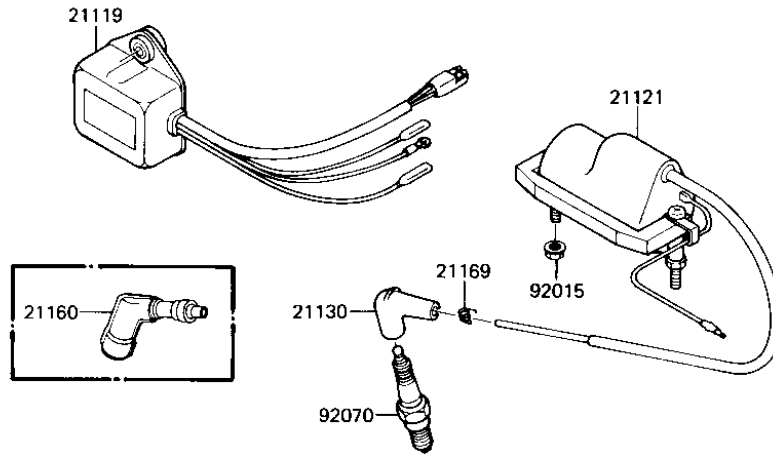

# 1983 KE175 PARTS DIAGRAM

## IGNITION

E1830-0054

# 1983 KE175 PARTS LIST

## IGNITION

ITEM NAME	PART NUMBER	QUANTITY
IGNITER (Ref # 21119)	21119-1003	1
COIL,IGNITION (Ref # 21121)	21121-1012	1
CAP,SPARK PLUG (Ref # 21160)	21160-005	1
NUT-6MM (Ref # 92015)	92015-1078	2
SPARK PLUG B7ES (Ref # 92070)	B7ES	1