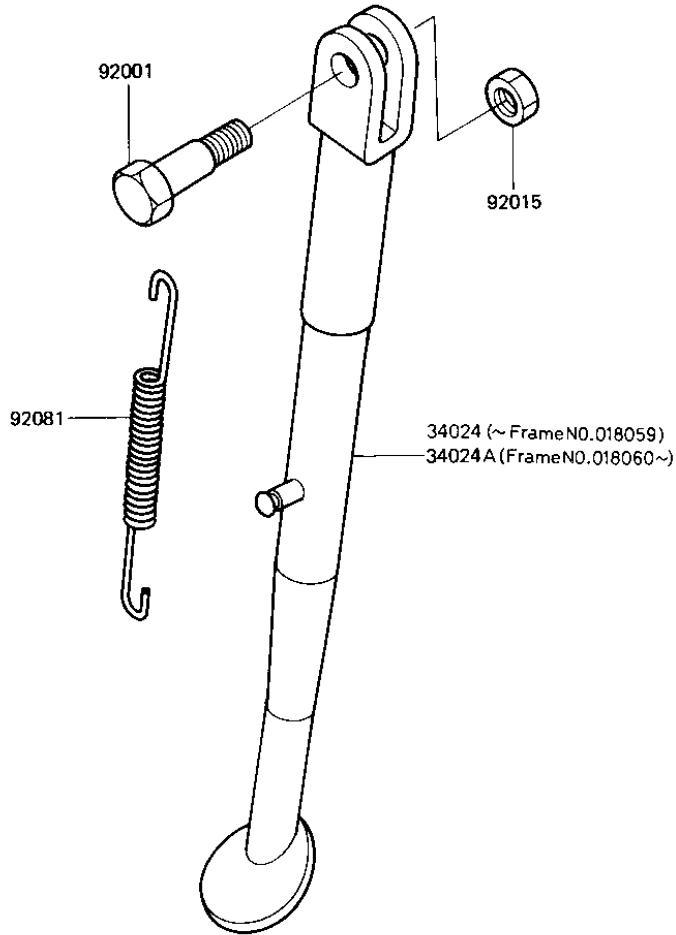

# 1982 KE175 PARTS DIAGRAM

STAND

F2190-0099

# 1982 KE175 PARTS LIST

## STAND

| ITEM NAME                          | PART NUMBER | QUANTITY |
|------------------------------------|-------------|----------|
| STAND-SIDE (Ref # 34024)           | 34024-064   | 1        |
| STAND-SIDE (Canada) (Ref # 34024A) | 34024-1092  | 1        |
| BOLT, SIDE STAND FIT (Ref # 92001) | 92003-157   | 2        |
| NUT, LOCK, 10MM (Ref # 92015)      | 92019-021   | 2        |
| SPRING, SIDE STAND (Ref # 92081)   | 34025-008   | 2        |