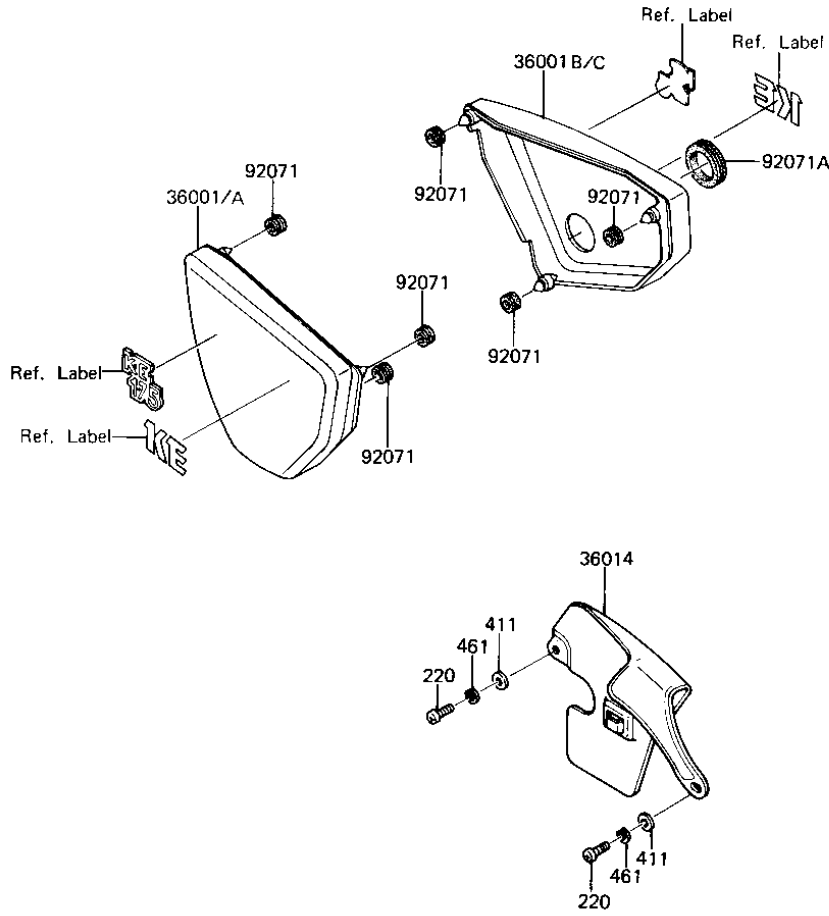

# 1983 KE175 PARTS DIAGRAM

SIDE COVERS/CHAIN COVER ('82-'83 KE175-D)

F2610-0149

# 1983 KE175 PARTS LIST

SIDE COVERS/CHAIN COVER ('82-'83 KE175-D)

ITEM NAME	PART NUMBER	QUANTITY
COVER-SIDE,LH,EBONY (Canada) (Ref # 36001)	36001-1026-6C	1
COVER-SIDE,RH,EBONY (Canada) (Ref # 36001B)	36001-1031-6C	1
CASE-CHAIN (Ref # 36014)	36014-1007	1
GROMMET (Ref # 92071)	92071-056	6
GROMMET,L.H SIDE COV (Ref # 92071A)	92071-080	1
SCREW PAN HEAD 6X16 (Ref # 220)	220B0616	2
WASHER PLAIN 6MM (Ref # 411)	411B0600	2
WASHER SPRING 6MM (Ref # 461)	461F0600	2