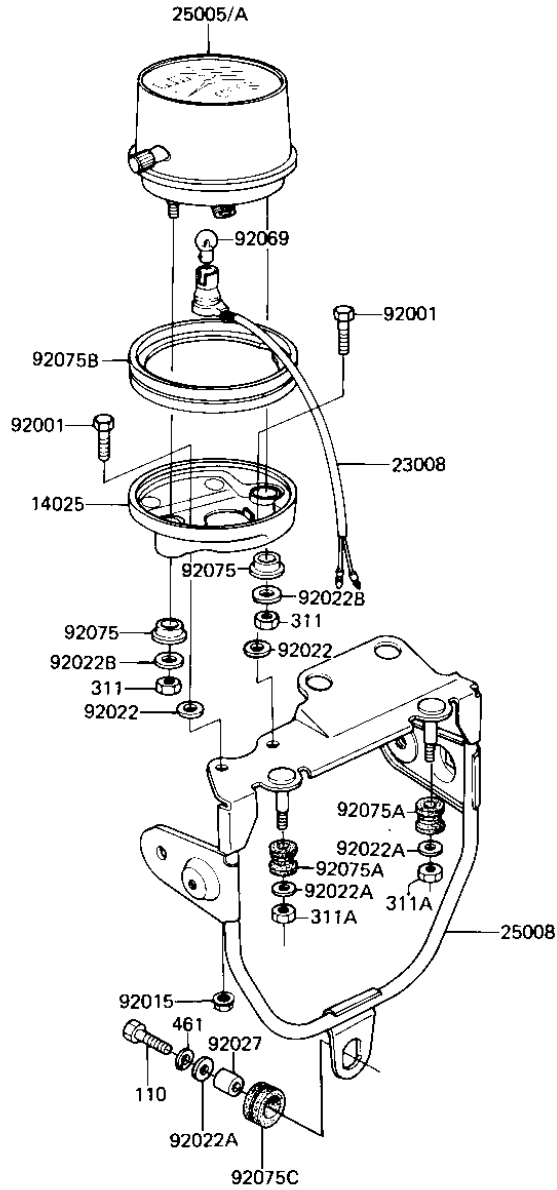

1982 KE175 PARTS DIAGRAM

METER ('82-'83 KE175-D4/D5)

F2530-0077

1982 KE175 PARTS LIST

METER ('82-'83 KE175-D4/D5)

ITEM NAME	PART NUMBER	QUANTITY
COVER,METER (Ref # 14025)	14025-1075	1
SOCKET ASSY,SPEEDOMET (Ref # 23008)	25010-021	1
SPEEDOMETER,KM/H&MPH (Ref # 25005)	25005-1049	1
SPEEDOMETER,KM/H (Ref # 25005A)	25005-1050	1
BRACKET,METER (Ref # 25008)	25008-1009	1
BOLT,HEX HEAD,6X14 (Ref # 92001)	92003-204	2
NUT-6MM (Ref # 92015)	92015-1078	2
WASHER,6M/M,METER (Ref # 92022)	92022-1039	2
WASHER 6.5X20X1.6T (Ref # 92022A)	92022-125	3
WASHER,PLAIN,6MM (Ref # 92022B)	92022-263	2
COLLAR,REAR FENDER (Ref # 92027)	92027-162	1
BULB-6V 3W (Ref # 92069)	92069-053	1
DAMPER RUBBER,MET FIT (Ref # 92075)	25019-023	2
DAMPER RUBB SPEEDMETR (Ref # 92075A)	92075-024	2
DAMPER,METER (Ref # 92075B)	92075-1102	1
DAMPER RUBBER,RR FENR (Ref # 92075C)	92075-209	1
BOLT-UPSET (Ref # 110)	112G0625	1
NUT,5MM (Ref # 311)	311B0500	2
NUT 6MM (Ref # 311A)	311B0600	2
WASHER SPRING 6MM (Ref # 461)	461F0600	1