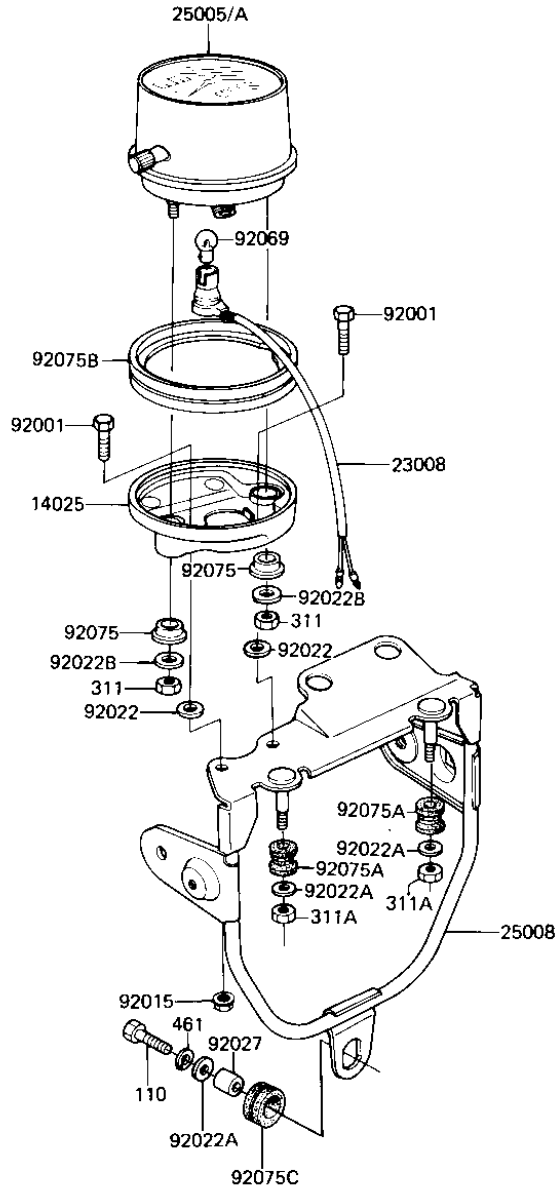

# 1983 KE175 PARTS DIAGRAM

METER ('82-'83 KE175-D4/D5)

F2530-0077

# 1983 KE175 PARTS LIST

METER ('82-'83 KE175-D4/D5)

ITEM NAME	PART NUMBER	QUANTITY
COVER,METER (Ref # 14025)	14025-1075	1
SOCKET ASSY,SPEEDOMET (Ref # 23008)	25010-021	1
SPEEDOMETER,KM/H (Ref # 25005A)	25005-1050	1
BRACKET,METER (Ref # 25008)	25008-1009	1
BOLT,HEX HEAD,6X14 (Ref # 92001)	92003-204	2
NUT-6MM (Ref # 92015)	92015-1078	2
WASHER,6M/M,METER (Ref # 92022)	92022-1039	2
WASHER 6.5X20X1.6T (Ref # 92022A)	92022-125	3
WASHER,PLAIN,6MM (Ref # 92022B)	92022-263	2
COLLAR,REAR FENDER (Ref # 92027)	92027-162	1
BULB-6V 3W (Ref # 92069)	92069-053	1
DAMPER RUBBER,MET FIT (Ref # 92075)	25019-023	2
DAMPER RUBB SPEEDMETR (Ref # 92075A)	92075-024	2
DAMPER,METER (Ref # 92075B)	92075-1102	1
DAMPER RUBBER,RR FENR (Ref # 92075C)	92075-209	1
BOLT-UPSET (Ref # 110)	112G0625	1
NUT,5MM (Ref # 311)	311B0500	2
NUT 6MM (Ref # 311A)	311B0600	2
WASHER SPRING 6MM (Ref # 461)	461F0600	1