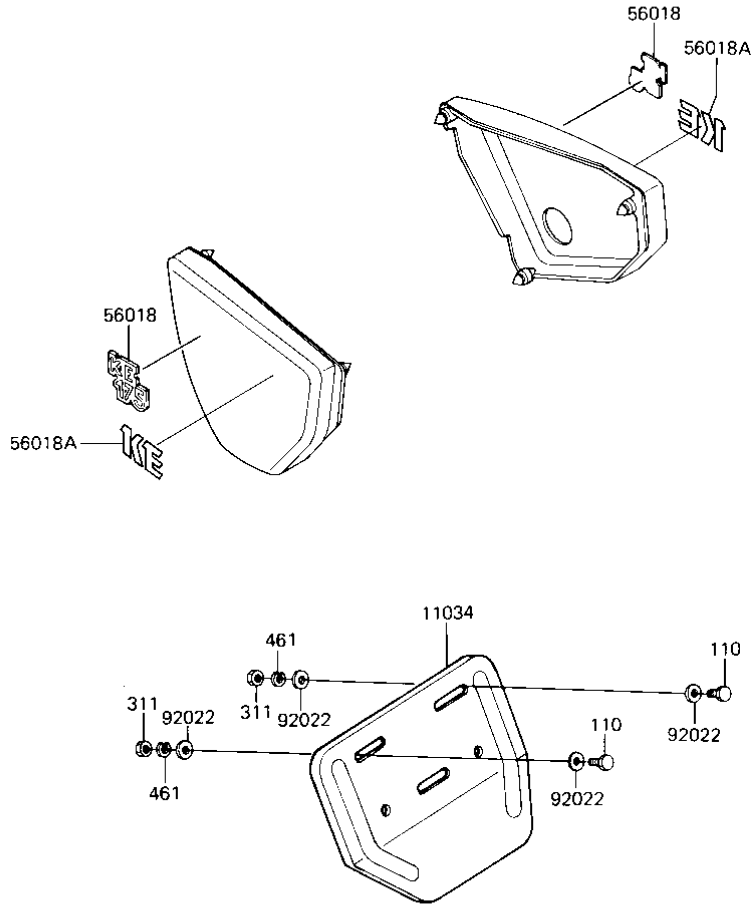

# 1983 KE175 PARTS DIAGRAM

LABELS

F2860-0147

# 1983 KE175 PARTS LIST

## LABELS

ITEM NAME	PART NUMBER	QUANTITY
BRACKET,LICENSE PLATE (Ref # 11034)	11034-1117	1
MARK,SIDE COVER (Ref # 56018A)	56018-1325	2
WASHER 6.5X20X1.6T (Ref # 92022)	92022-125	4
BOLT-UPSET,6X20 (Ref # 110)	112G0620	2
NUT 6MM (Ref # 311)	311B0600	2
WASHER SPRING 6MM (Ref # 461)	461F0600	2