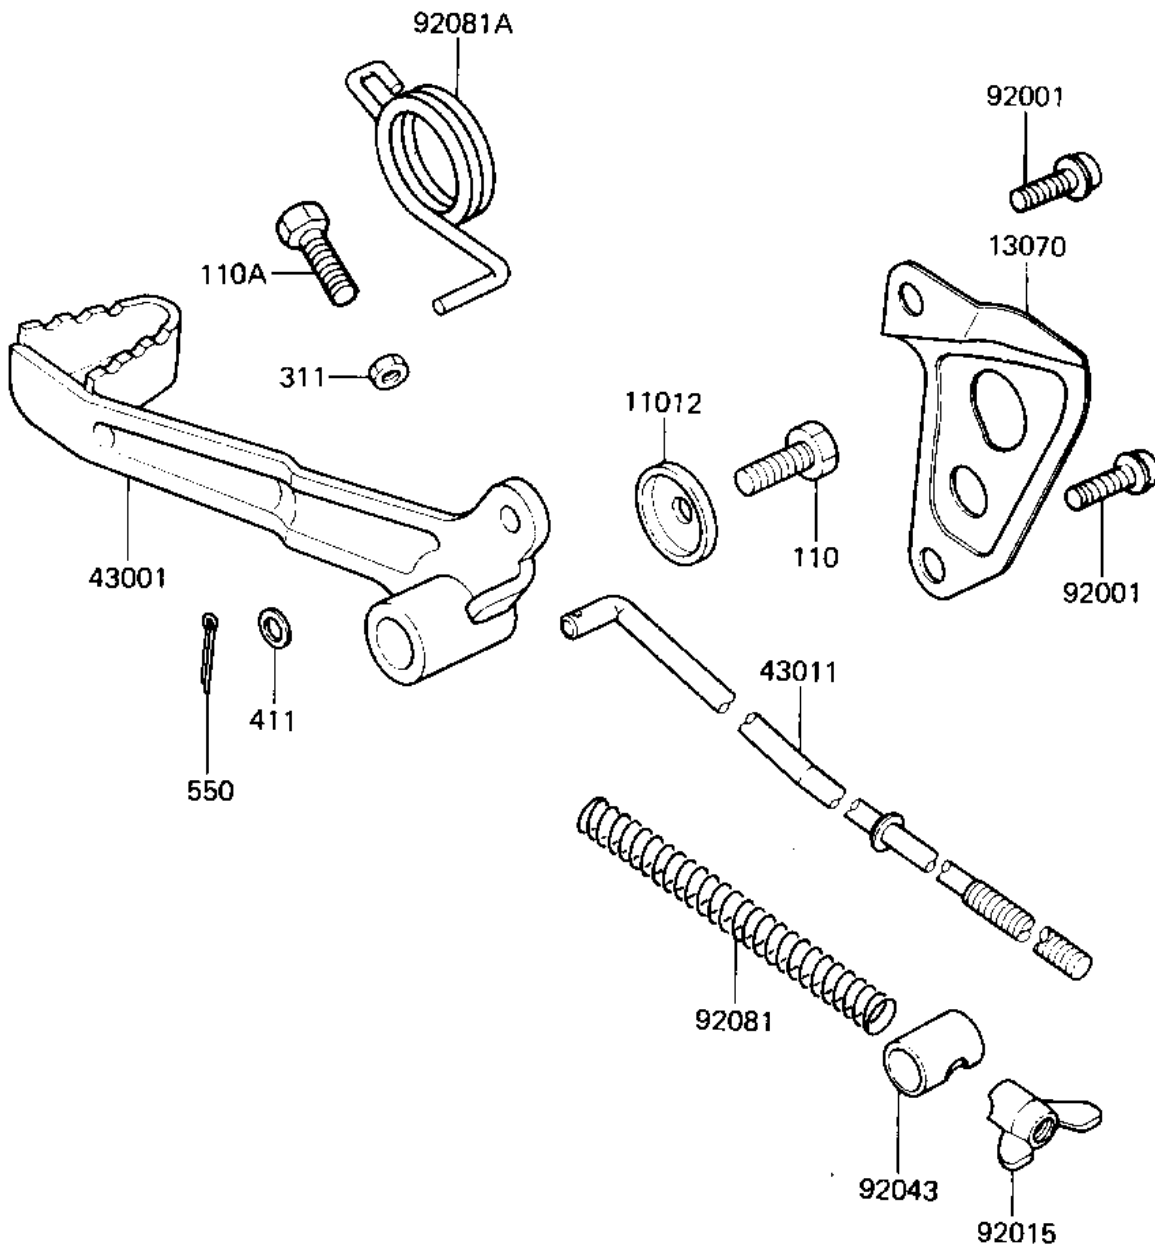

1982 KDX250 PARTS DIAGRAM

BRAKE PEDAL (82 KDX250-B2)

R	N
110	
130	
430	
430	
920	
920	
920	
920	

1982 KDX250 PARTS LIST

BRAKE PEDAL ('82 KDX250-B2)

ITEM NAME	PART NUMBER	QUANTITY
CAP (Ref # 11012)	11012-1204	1
GUIDE,BRAKE ROD (Ref # 13070)	13070-1055	1
LEVER-BRAKE (Ref # 43001)	43001-1075	1
ROD-BRAKE (Ref # 43011)	43011-1045	1
SCREW,6X10 (Ref # 92001)	92009-1286	2
NUT,WING,6M/M (Ref # 92015)	92015-4004	1
PIN,BRAKE (Ref # 92043)	92043-1024	1
SPRING,BRAKE ROD (Ref # 92081)	43012-001	1
SPRING (Ref # 92081A)	92081-1418	1
BOLT,6X10 (Ref # 110)	112G0610	1
BOLT-UPSET,6X20 (Ref # 110A)	112G0620	1
NUT 6MM (Ref # 311)	311B0600	1
WASHER PLAIN 6MM (Ref # 411)	411B0600	1
PIN COTTER 2.0X15 (Ref # 550)	550D2015	1