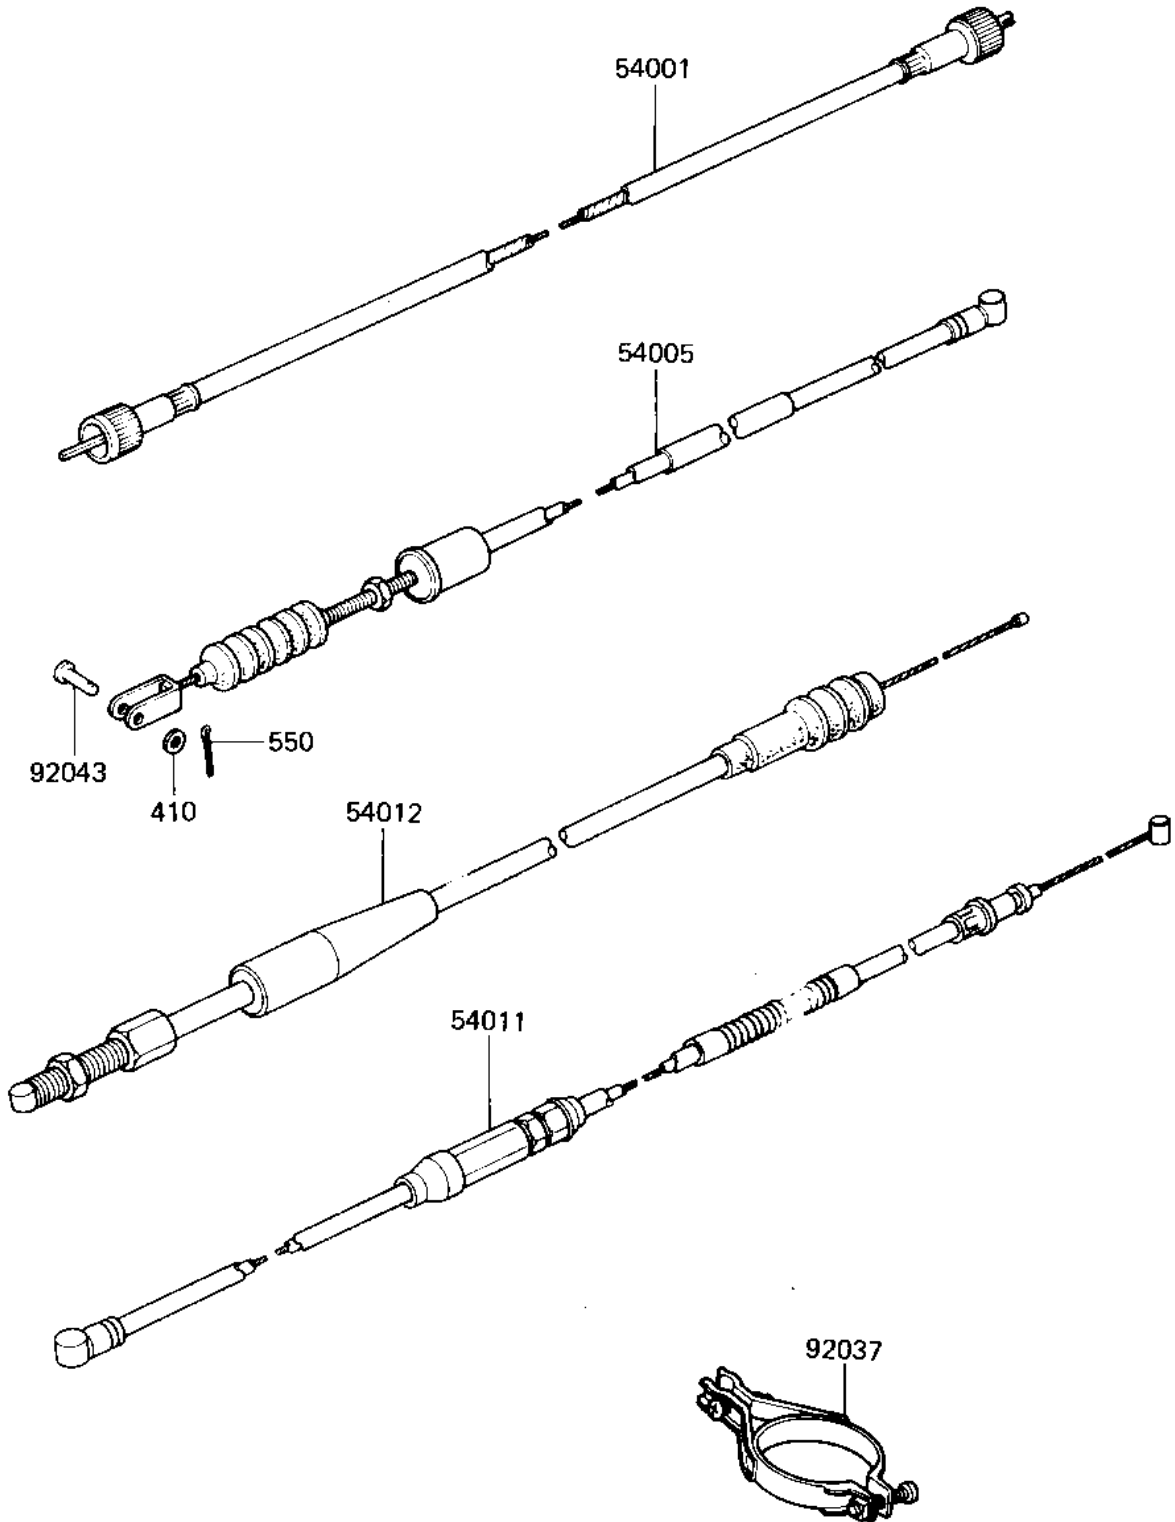

1982 KDX250 PARTS DIAGRAM

CABLES ('82 KDX250-B2)

F2540-0109

1982 KDX250 PARTS LIST

CABLES ('82 KDX250-B2)

ITEM NAME	PART NUMBER	QUANTITY
CABLE,SPEEDOMETER (Ref # 54001)	54001-4001	1
CABLE,BRAKE (Ref # 54005)	54005-4002	1
CABLE-CLUTCH (Ref # 54011)	54011-1103	1
CABLE-THROTTLE (Ref # 54012)	54012-1118	1
CLAMP,CABLE (Ref # 92037)	92037-1187	1
PIN-BRAKE ROD FITTING (Ref # 92043)	92043-064	1
WASHER PLAIN 6MM (Ref # 410)	410B0600	1
PIN COTTER 2.0X15 (Ref # 550)	550D2015	1