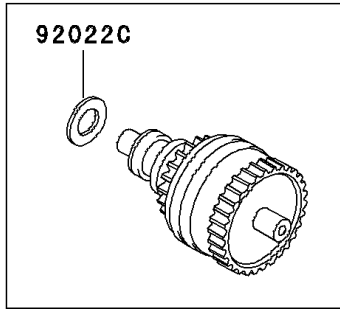

2000 1100 STX D.I. PARTS DIAGRAM

Starter Motor

E1840

2000 1100 STX D.I. PARTS LIST

Starter Motor

ITEM NAME	PART NUMBER	QUANTITY
NUT-HEX,6MM (Ref # 311)	311R0600	1
GEAR-ASSY (Ref # 13101)	13101-3708	1
WASHER,9.1X18X0.2 (Ref # 21025)	21025-011	4
BRUSH,CARBON (Ref # 21039)	21039-3703	1
SPRING-BRUSH (Ref # 21040)	21040-1055	4
STARTER-ELECTRIC (Ref # 21163)	21163-3709	1
BOLT,6X25 (Ref # 92002)	92002-3714	2
BOLT,6X12 (Ref # 92002A)	92002-3763	1
NUT,6MM (Ref # 92015)	92015-3710	1
WASHER,9.1X18X0.8 (Ref # 92022)	92022-1132	1
WASHER,6MM (Ref # 92022A)	92022-3711	1
WASHER,6MM (Ref # 92022B)	92022-3713	1
WASHER,12X24X1.0 (Ref # 92022C)	92022-3731	1
RING-O (Ref # 92055)	92055-1276	1
RING-O,4.5X2.0 (Ref # 92055A)	92055-1370	1
RING-O,STARTER MOTOR (Ref # 92055B)	92055-1381	2
BOLT (Ref # 92150)	92150-3772	2