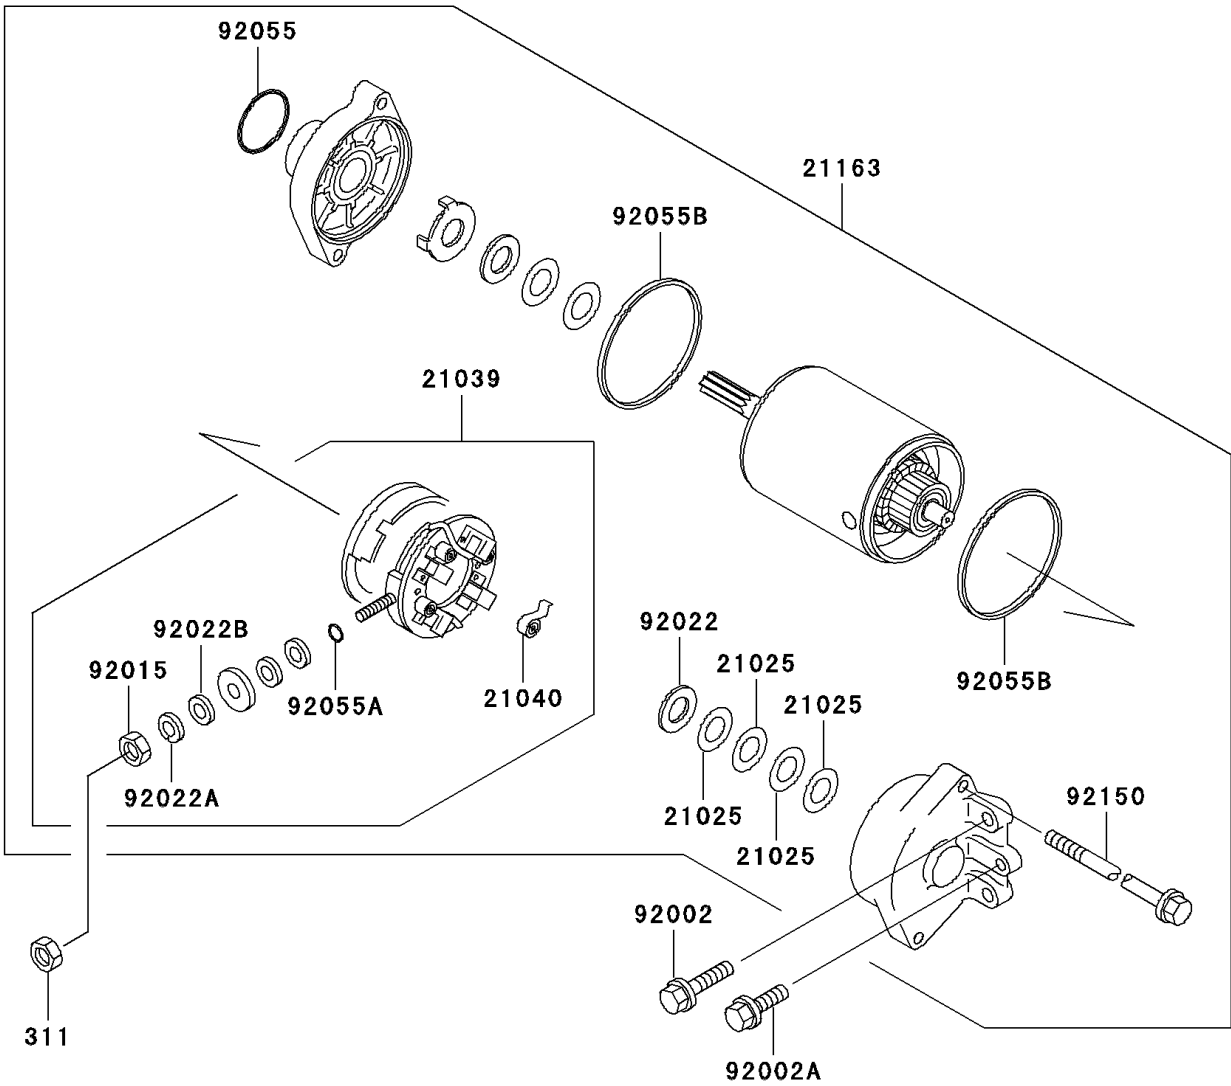

2000 1100 STX D.I. PARTS DIAGRAM

Starter Motor

E1840

2000 1100 STX D.I. PARTS LIST

Starter Motor

ITEM NAME	PART NUMBER	QUANTITY
NUT-HEX,6MM (Ref # 311)	311R0600	1
GEAR-ASSY (Ref # 13101)	13101-3708	1
WASHER,9.1X18X0.2 (Ref # 21025)	21025-011	4
BRUSH,CARBON (Ref # 21039)	21039-3703	1
SPRING-BRUSH (Ref # 21040)	21040-1055	4
STARTER-ELECTRIC (Ref # 21163)	21163-3709	1
BOLT,6X25 (Ref # 92002)	92002-3714	2
BOLT,6X12 (Ref # 92002A)	92002-3763	1
NUT,6MM (Ref # 92015)	92015-3710	1
WASHER,9.1X18X0.8 (Ref # 92022)	92022-1132	1
WASHER,6MM (Ref # 92022A)	92022-3711	1
WASHER,6MM (Ref # 92022B)	92022-3713	1
WASHER,12X24X1.0 (Ref # 92022C)	92022-3731	1
RING-O (Ref # 92055)	92055-1276	1
RING-O,4.5X2.0 (Ref # 92055A)	92055-1370	1
RING-O,STARTER MOTOR (Ref # 92055B)	92055-1381	2
BOLT (Ref # 92150)	92150-3772	2