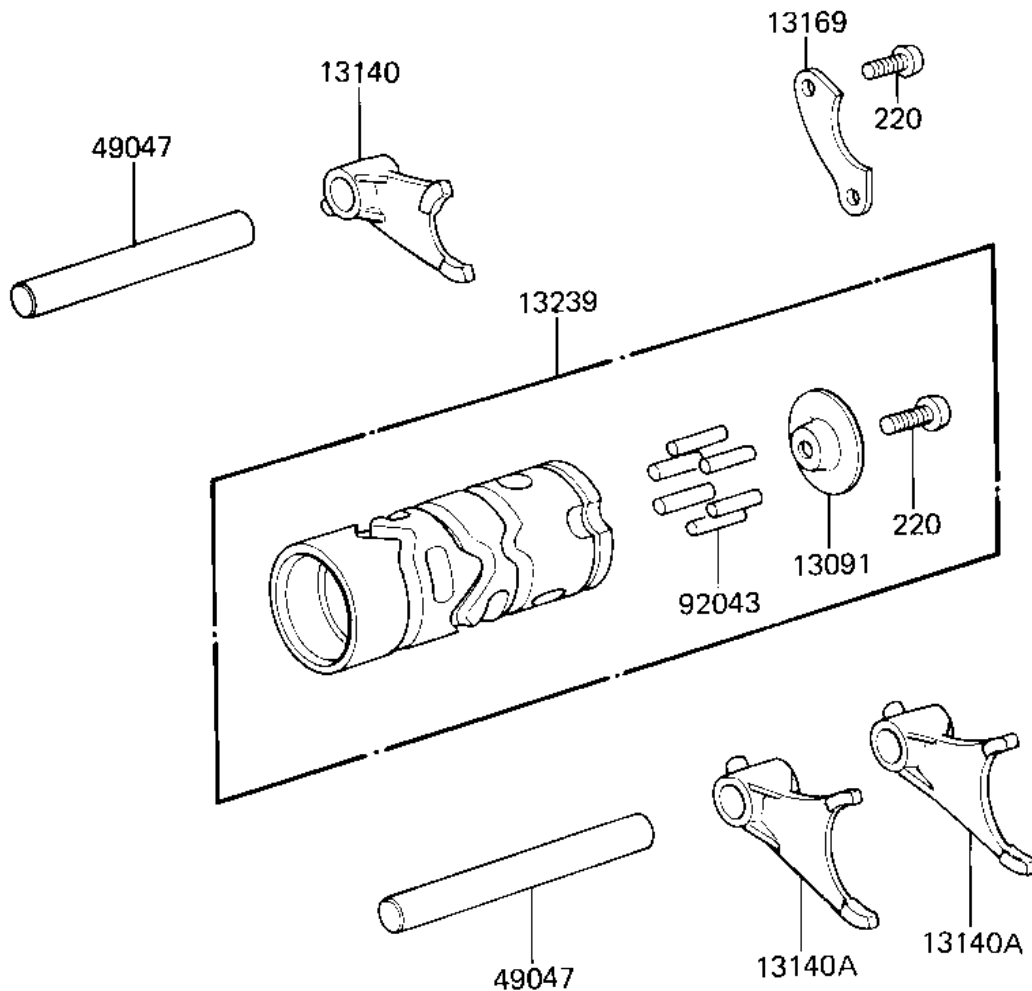

1982 KX80 PARTS DIAGRAM

GEAR CHANGE DRUM & FORKS ('82 KX80-C2)

E1362-0031

1982 KX80 PARTS LIST

GEAR CHANGE DRUM & FORKS ('82 KX80-C2)

ITEM NAME	PART NUMBER	QUANTITY
HOLDER CHANGE DRUM (Ref # 13091)	13091-1098	1
FORK,SHIFT (Ref # 13140)	13140-1039	1
FORK,SHIFT (Ref # 13140A)	13140-1041	2
PLATE,CHANGE DRUM (Ref # 13169)	13169-1309	1
DRUM ASSY,GEAR CHANGE (Ref # 13239)	13239-1037	1
ROD,SHIFT,10X90 (Ref # 49047)	49047-1009	2
PIN,CHANG DRUM (Ref # 92043)	92042-029	6
SCREW PAN HEAD 6X14 (Ref # 220)	220B0614	2