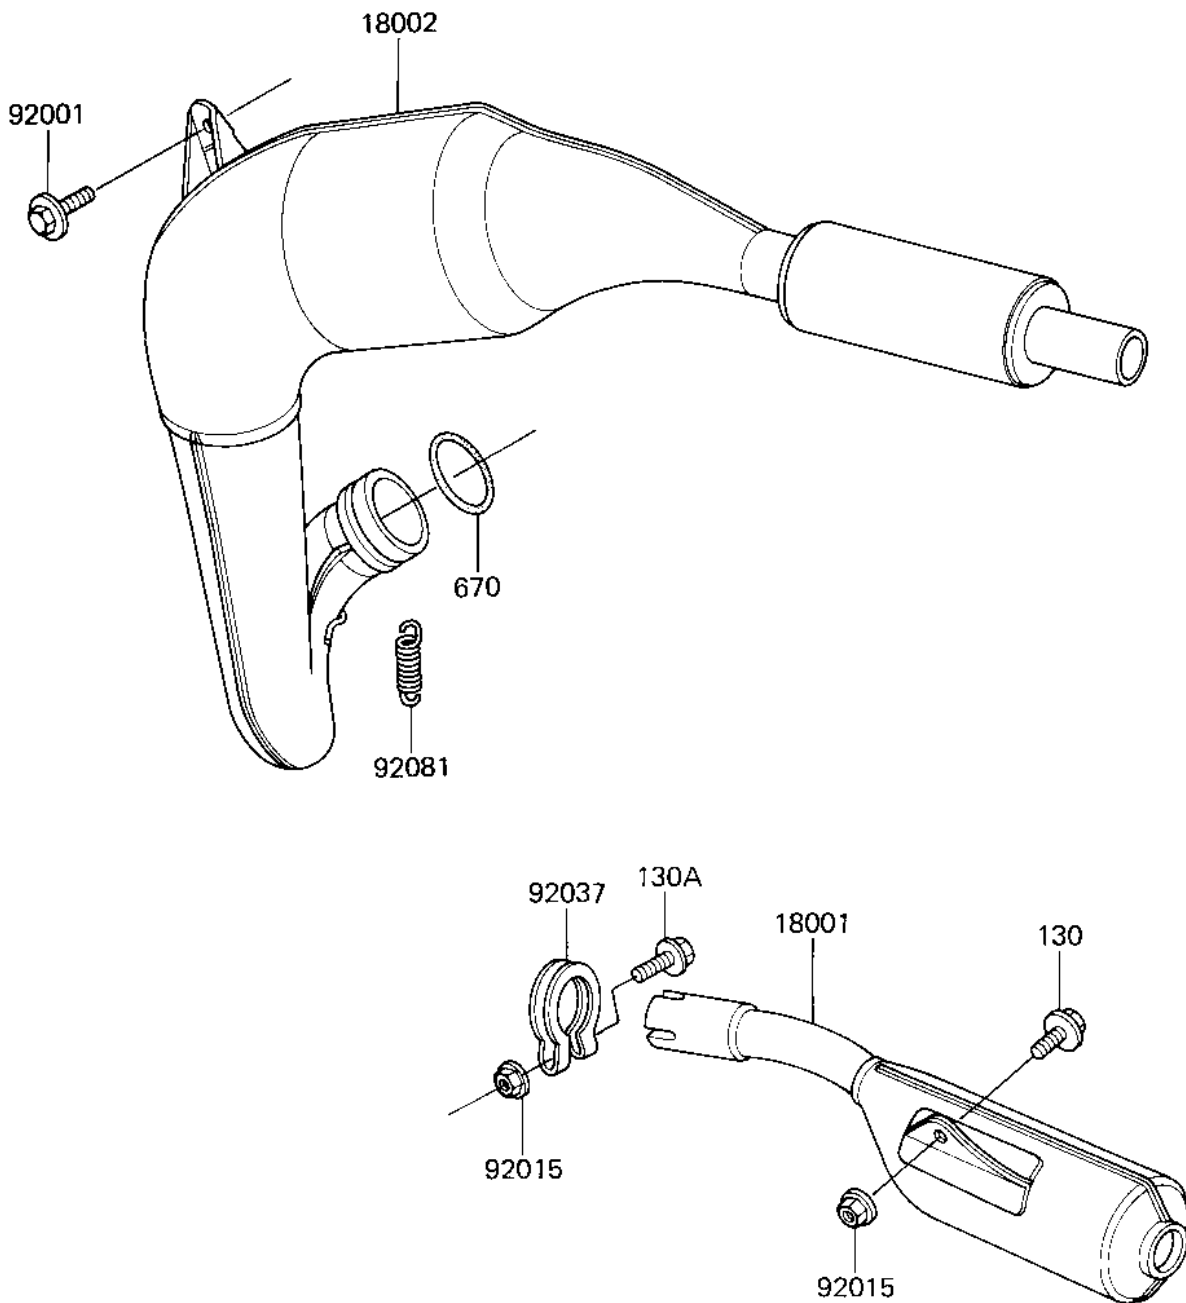

# 1981 KX80 PARTS DIAGRAM

MUFFLER ('82 KX80-C2)

E1140-0080

## 1981 KX80 PARTS LIST

### MUFFLER ('82 KX80-C2)

ITEM NAME	PART NUMBER	QUANTITY
MUFFLER,F.BLACK (Ref # 18001)	18001-1258	1
BODY-COMP-MUFFLER,F.B (Ref # 18002)	18002-1208	1
BOLT,W/WASHER,6X12 (Ref # 92001)	92001-1517	1
NUT-6MM (Ref # 92015)	92015-1078	2
CLAMP (Ref # 92037)	92037-1150	1
SPRING-CONNECTOR (Ref # 92081)	18071-003	1
BOLT,FLANGED,6X12 (Ref # 130)	130G0612	1
BOLT,FLANGED,6X30 (Ref # 130A)	130G0630	1
"0" RING,36M/M (Ref # 670)	670E3036	1