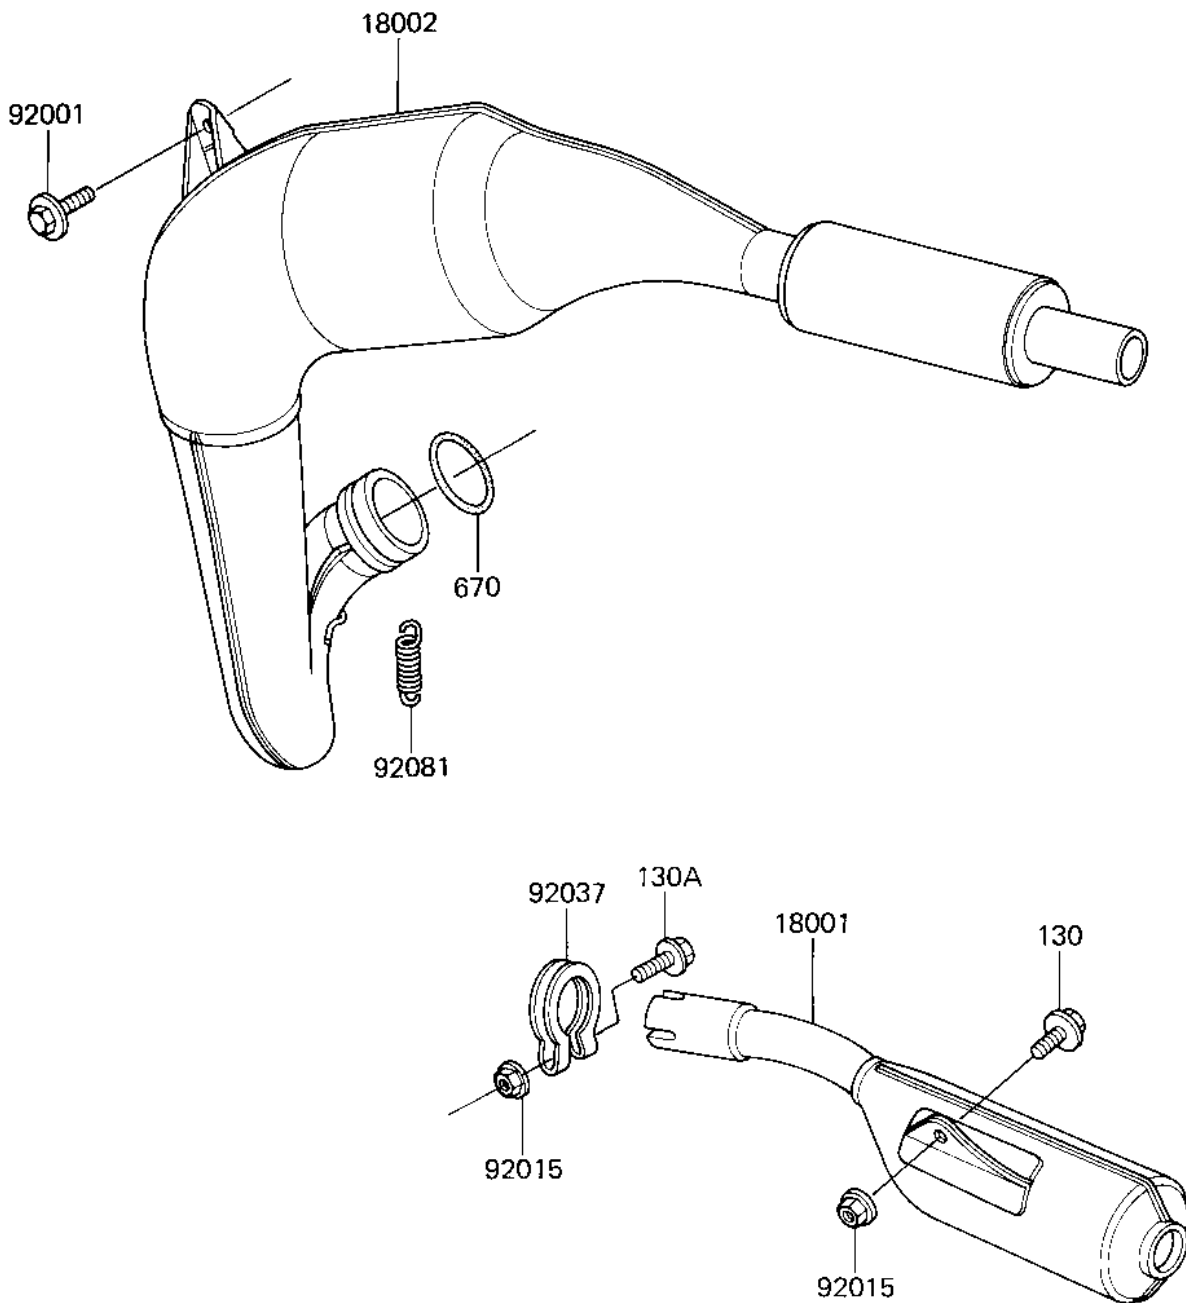

1982 KX80 PARTS DIAGRAM

MUFFLER ('82 KX80-C2)

E1140-0080

1982 KX80 PARTS LIST

MUFFLER ('82 KX80-C2)

ITEM NAME	PART NUMBER	QUANTITY
MUFFLER,F.BLACK (Ref # 18001)	18001-1258	1
BODY-COMP-MUFFLER,F.B (Ref # 18002)	18002-1208	1
BOLT,W/WASHER,6X12 (Ref # 92001)	92001-1517	1
NUT-6MM (Ref # 92015)	92015-1078	2
CLAMP (Ref # 92037)	92037-1150	1
SPRING-CONNECTOR (Ref # 92081)	18071-003	1
BOLT,FLANGED,6X12 (Ref # 130)	130G0612	1
BOLT,FLANGED,6X30 (Ref # 130A)	130G0630	1
"0" RING,36M/M (Ref # 670)	670E3036	1