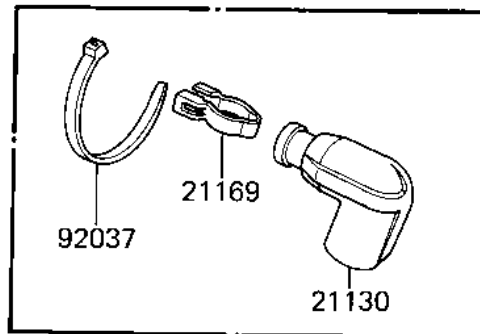

# 1982 KX80 PARTS DIAGRAM

IGNITION ('82 KX80-C2)

E1830-0078

# 1982 KX80 PARTS LIST

IGNITION ('82 KX80-C2)

ITEM NAME	PART NUMBER	QUANTITY
IGNITER (Ref # 21119)	21119-1029	1
COIL-IGNITION (Ref # 21121)	21121-1059	1
CAP,SPARK PLUG (Ref # 21130)	21130-1006	1
CAP,SPARK PLUG (Ref # 21160)	21160-005	1
TERMINAL,PLUG CAP (Ref # 21169)	21169-001	1
CLAMP,SPARK PLUG CAP (Ref # 92037)	92037-1173	1
SPARK PLUG B9ES (Ref # 92070)	B9ES	1
BOLT,FLANGED,6X12 (Ref # 130)	130G0612	1
NUT 6MM (Ref # 311)	311B0600	2