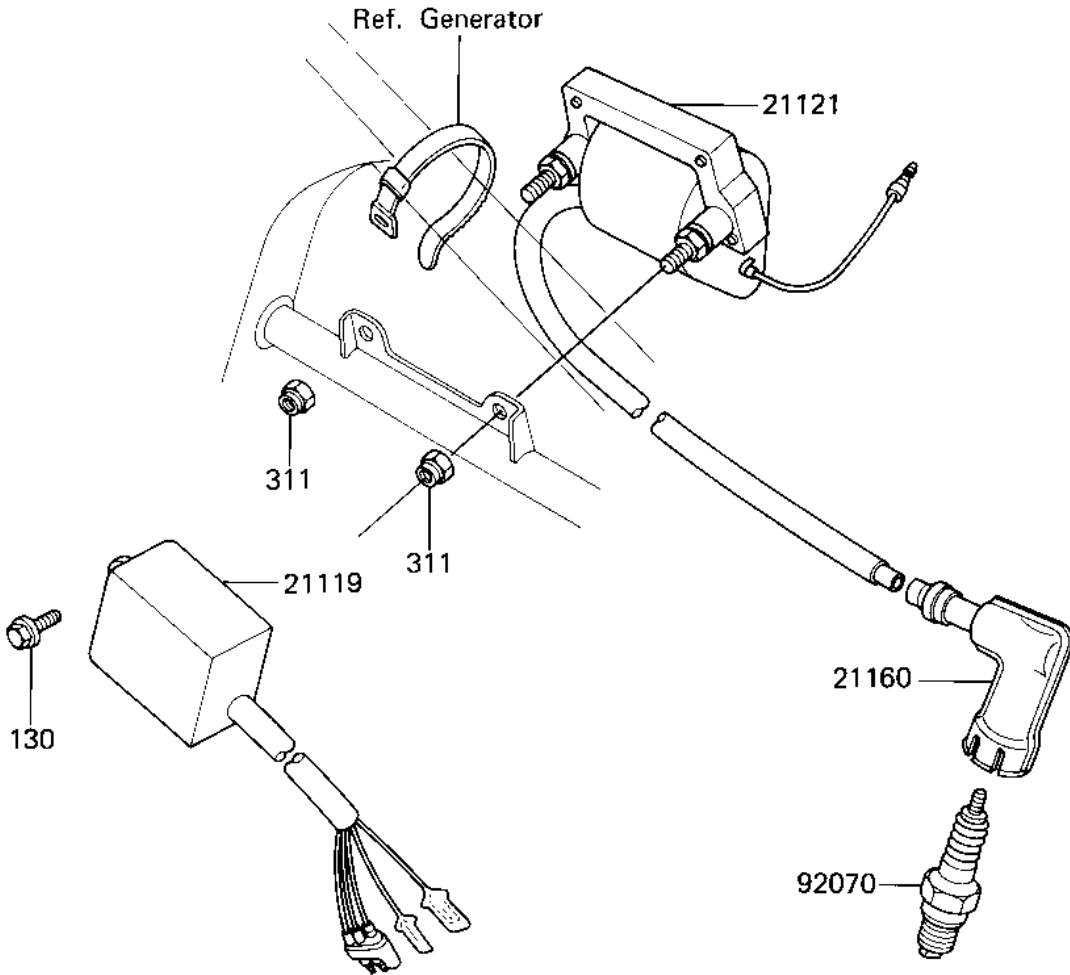

# 1982 KX80 PARTS DIAGRAM

IGNITION ('82 KX80-C2)

E1830-0078

# 1982 KX80 PARTS LIST

IGNITION ('82 KX80-C2)

ITEM NAME	PART NUMBER	QUANTITY
IGNITER (Ref # 21119)	21119-1029	1
COIL-IGNITION (Ref # 21121)	21121-1059	1
CAP,SPARK PLUG (Ref # 21130)	21130-1006	1
CAP,SPARK PLUG (Ref # 21160)	21160-005	1
TERMINAL,PLUG CAP (Ref # 21169)	21169-001	1
CLAMP,SPARK PLUG CAP (Ref # 92037)	92037-1173	1
SPARK PLUG B9ES (Ref # 92070)	B9ES	1
BOLT,FLANGED,6X12 (Ref # 130)	130G0612	1
NUT 6MM (Ref # 311)	311B0600	2