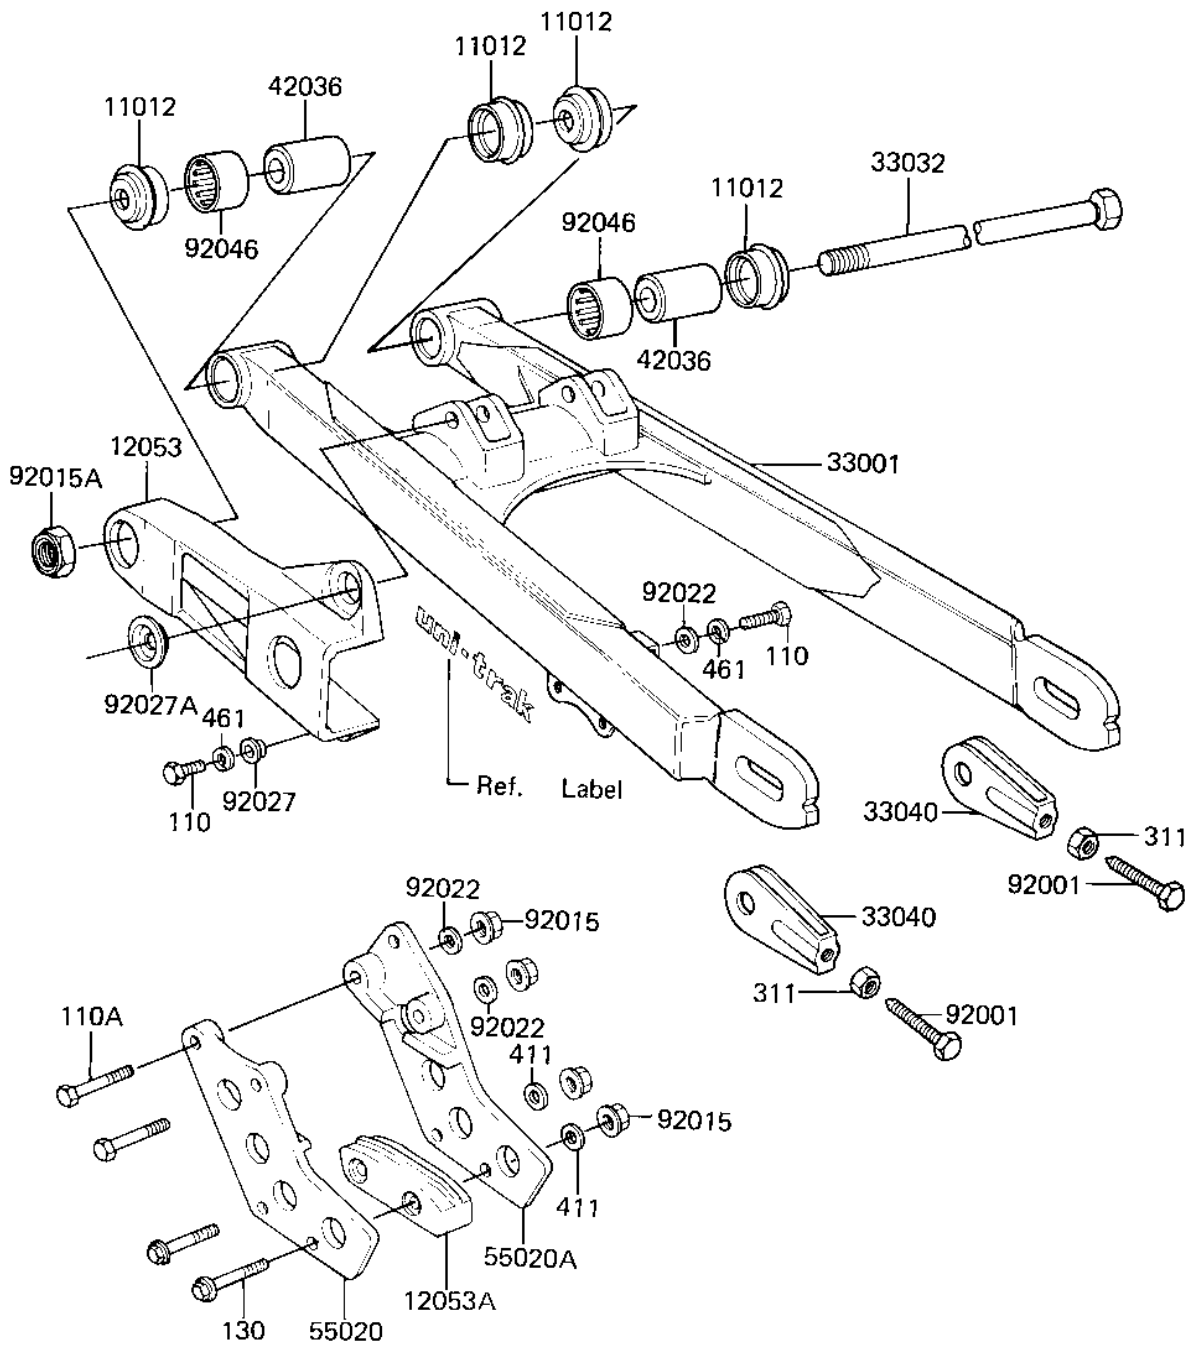

1982 KX80 PARTS DIAGRAM

SWING ARM ('82 KX80-C2)

F2140-0087

1982 KX80 PARTS LIST

SWING ARM ('82 KX80-G2)

ITEM NAME	PART NUMBER	QUANTITY
CAP,SWING ARM (Ref # 11012)	11012-1150	4
GUIDE,CHAIN (Ref # 12053)	12053-1053	1
GUIDE,CHAIN (Ref # 12053A)	12053-1057	1
ARM,SWING (Ref # 33001)	33001-1074	1
SHAFT,SWING ARM (Ref # 33032)	33032-1017	1
ADJUSTER,CHAIN (Ref # 33040)	33040-1009	2
SLEEVE,CHAIN GUIDE (Ref # 42036)	42036-1042	2
GUARD,CHAIN (Ref # 55020)	55020-1047	1
GUARD,CHAIN (Ref # 55020A)	55020-1055	1
BOLT,6X38 (Ref # 92001)	92001-1463	2
NUT,LOCK 6MM (Ref # 92015)	92017-014	4
NUT-LOCK,14MM (Ref # 92015A)	92019-011	1
WASHER 6.5X20X1.6T (Ref # 92022)	92022-125	3
COLLAR (Ref # 92027)	92027-1260	1
COLLAR,CHAIN GUIDE (Ref # 92027A)	92027-1332	1
BEARING-NEEDLE (Ref # 92046)	92046-1162	2
BOLT-UPSET,6X16 (Ref # 110)	112G0616	2
BOLT-UPSET (Ref # 110A)	112G0645	2
BOLT,FLANGED,6X40 (Ref # 130)	130B0640	2
NUT 6MM (Ref # 311)	311B0600	2
WASHER PLAIN 6MM (Ref # 411)	411B0600	2
WASHER SPRING 6MM (Ref # 461)	461F0600	2