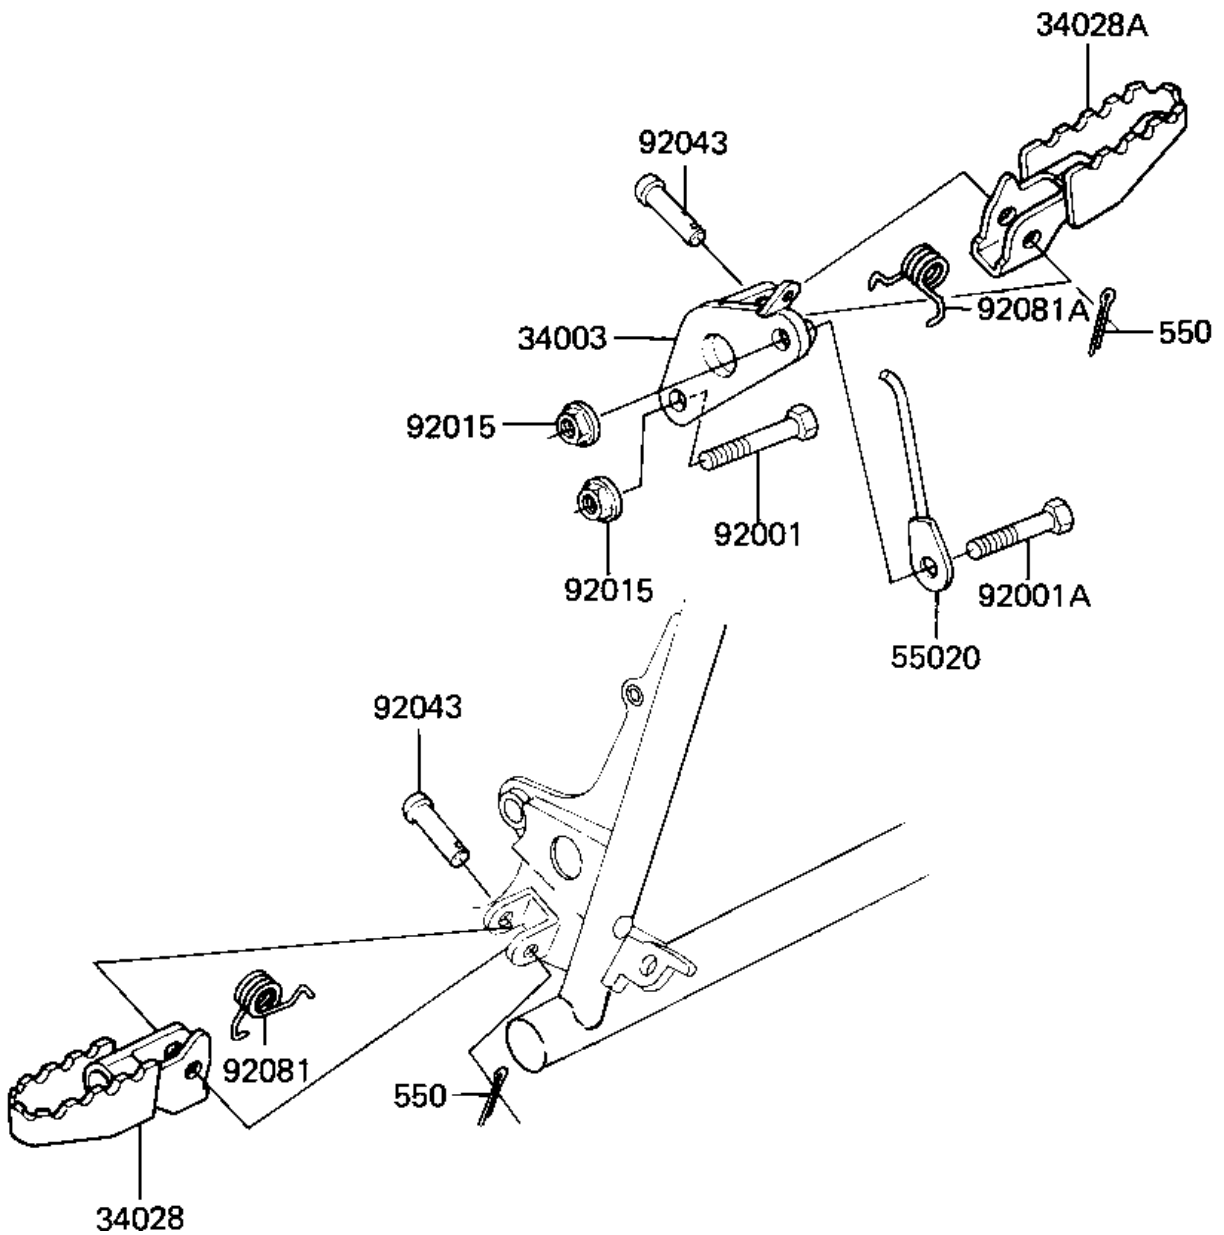

1982 KX80 PARTS DIAGRAM

FOOTRESTS

F2160-0050

1982 KX80 PARTS LIST

FOOTRESTS

ITEM NAME	PART NUMBER	QUANTITY
HOLDER,STEP,R,H (Ref # 34003)	34003-1077	1
STEP,FOOTREST,L.H. (Ref # 34028)	34028-1011	1
STEP,FOOTREST,R.H. (Ref # 34028A)	34028-1012	1
GUARD,BRAKE ROD (Ref # 55020)	55020-1058	1
BOLT,8X50 (Ref # 92001)	92001-1439	1
BOLT,8X45 (Ref # 92001A)	92001-1449	1
NUT-8MM (Ref # 92015)	92015-1143	2
PIN,FOOTREST BAR FIT (Ref # 92043)	92043-115	2
SPRING,L.H FOOTREST (Ref # 92081)	92081-1288	1
SPRING,R.H FOOTREST (Ref # 92081A)	92081-1289	1
PIN COTTER 2.5X16 (Ref # 550)	550D2516	2