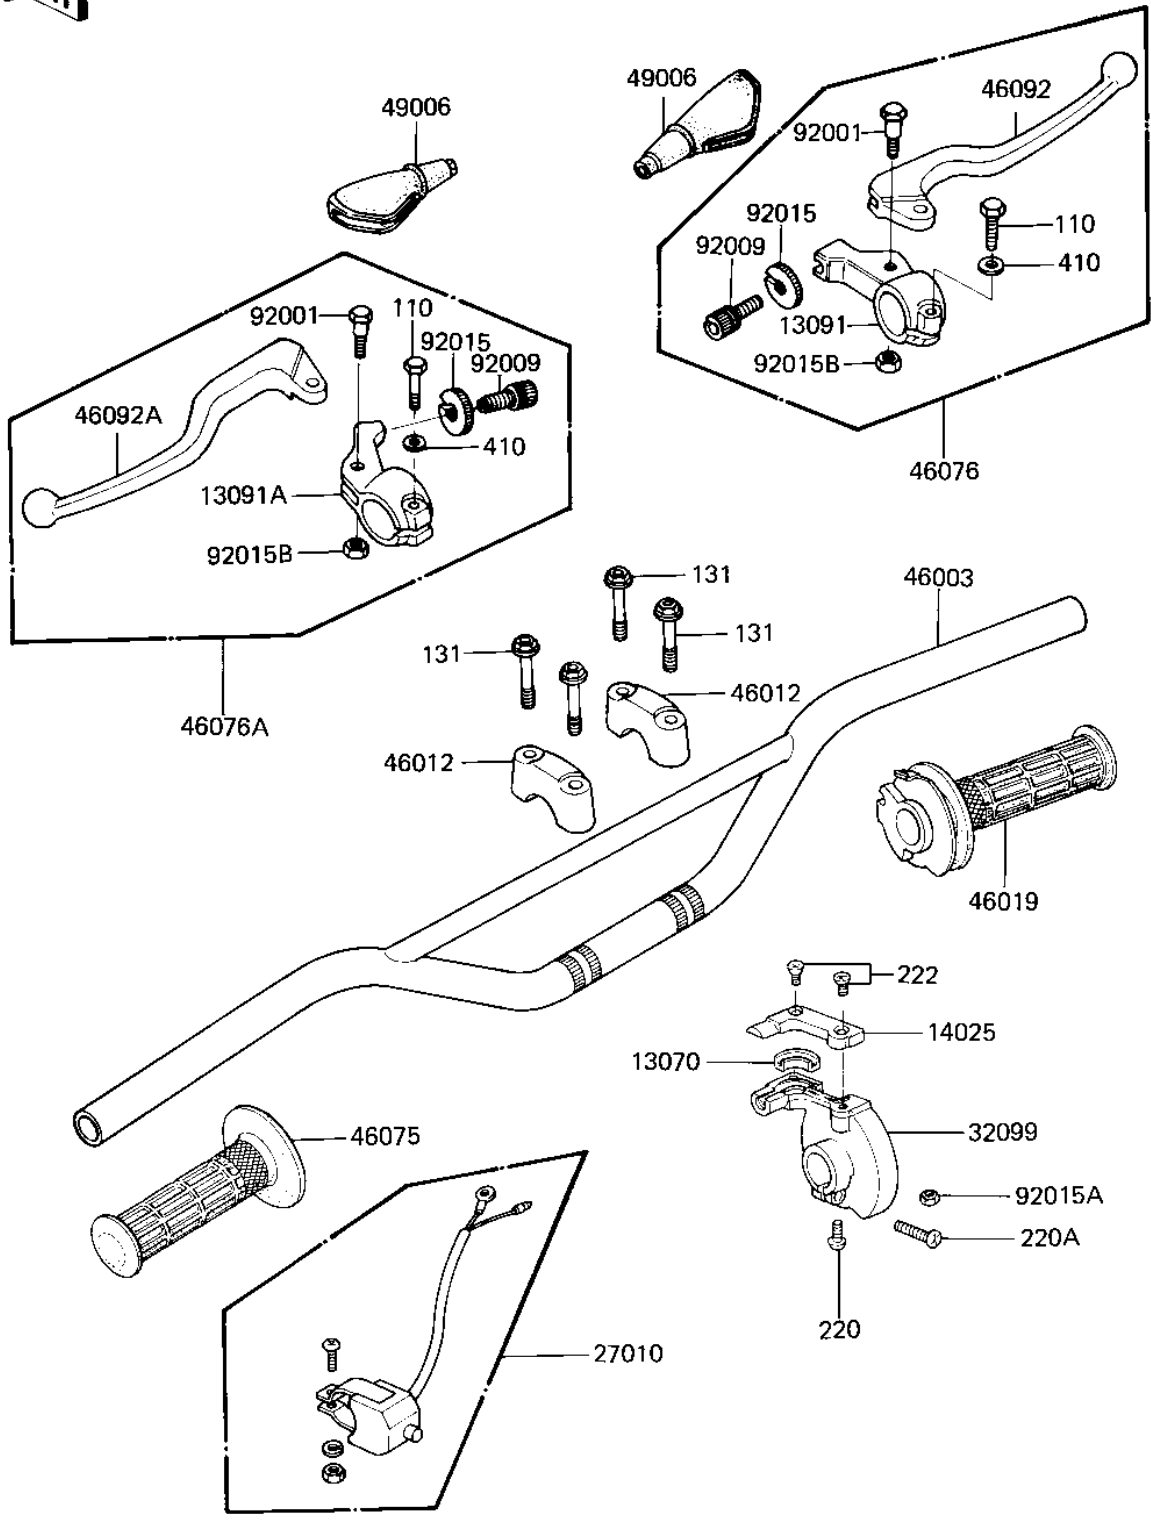

1982 KX80 PARTS DIAGRAM

HANDLEBAR ('82 KX80-C2)

F2310-0123

1982 KX80 PARTS LIST

HANDLEBAR ('82 KX80-C2)

ITEM NAME	PART NUMBER	QUANTITY
GUIDE,THROTTLE PEACE (Ref # 13070)	13070-1053	1
HOLDER,FR LEVER,F.BLK (Ref # 13091)	46060-011-21	1
HOLDER,CL LEVER,F.BLK (Ref # 13091A)	46094-015-21	1
COVER,THROTTLE UPP,RH (Ref # 14025)	14025-1392	1
SWITCH,ASSY,ENG STOP (Ref # 27010)	27010-1018	1
CASE,THROTTLE LWR,RH (Ref # 32099)	32099-1024	1
HANDLEBAR (Ref # 46003)	46003-1092	1
HOLDER-HANDLEBAR (Ref # 46012)	46012-008	2
GRIP-ASSY,THROTTLE (Ref # 46019)	46019-1020	1
GRIP,LH (Ref # 46075)	46075-1024	1
LEVER ASSY,FRONT BRK (Ref # 46076)	46076-1010	1
LEVER ASSY,CLUTCH (Ref # 46076A)	46076-1011	1
LEVER,FRONT BRAKE (Ref # 46092)	46092-1014	1
LEVER,CLUTCH (Ref # 46092A)	46092-1015	1
BOOTS,LEVER HOLDER (Ref # 49006)	49006-1017	2
BOLT,HEX HEAD,5X22 (Ref # 92001)	92007-046	2
SCREW CABLE ADJUST (Ref # 92009)	46055-003	2
NUT-LOCK (Ref # 92015)	46056-005	2
NUT,LOCK,4MM (Ref # 92015A)	92019-010	1
NUT-LOCK,5MM (Ref # 92015B)	92019-014	2
BOLT HEX HEAD 6X25 (Ref # 110)	110N0625	2
BOLT,FLANGED,8X35 (Ref # 131)	130G0835	4
SCREW PAN HEAD 4X8 (Ref # 220)	220B0408	1
SCREW PAN HEAD 5X20 (Ref # 220A)	220B0520	1
SCREW-CSK-RD-CROS, 4 X 12 (Ref # 222)	222E0412A	2
WASHER,PLAIN,6MM (Ref # 410)	410D0600	2