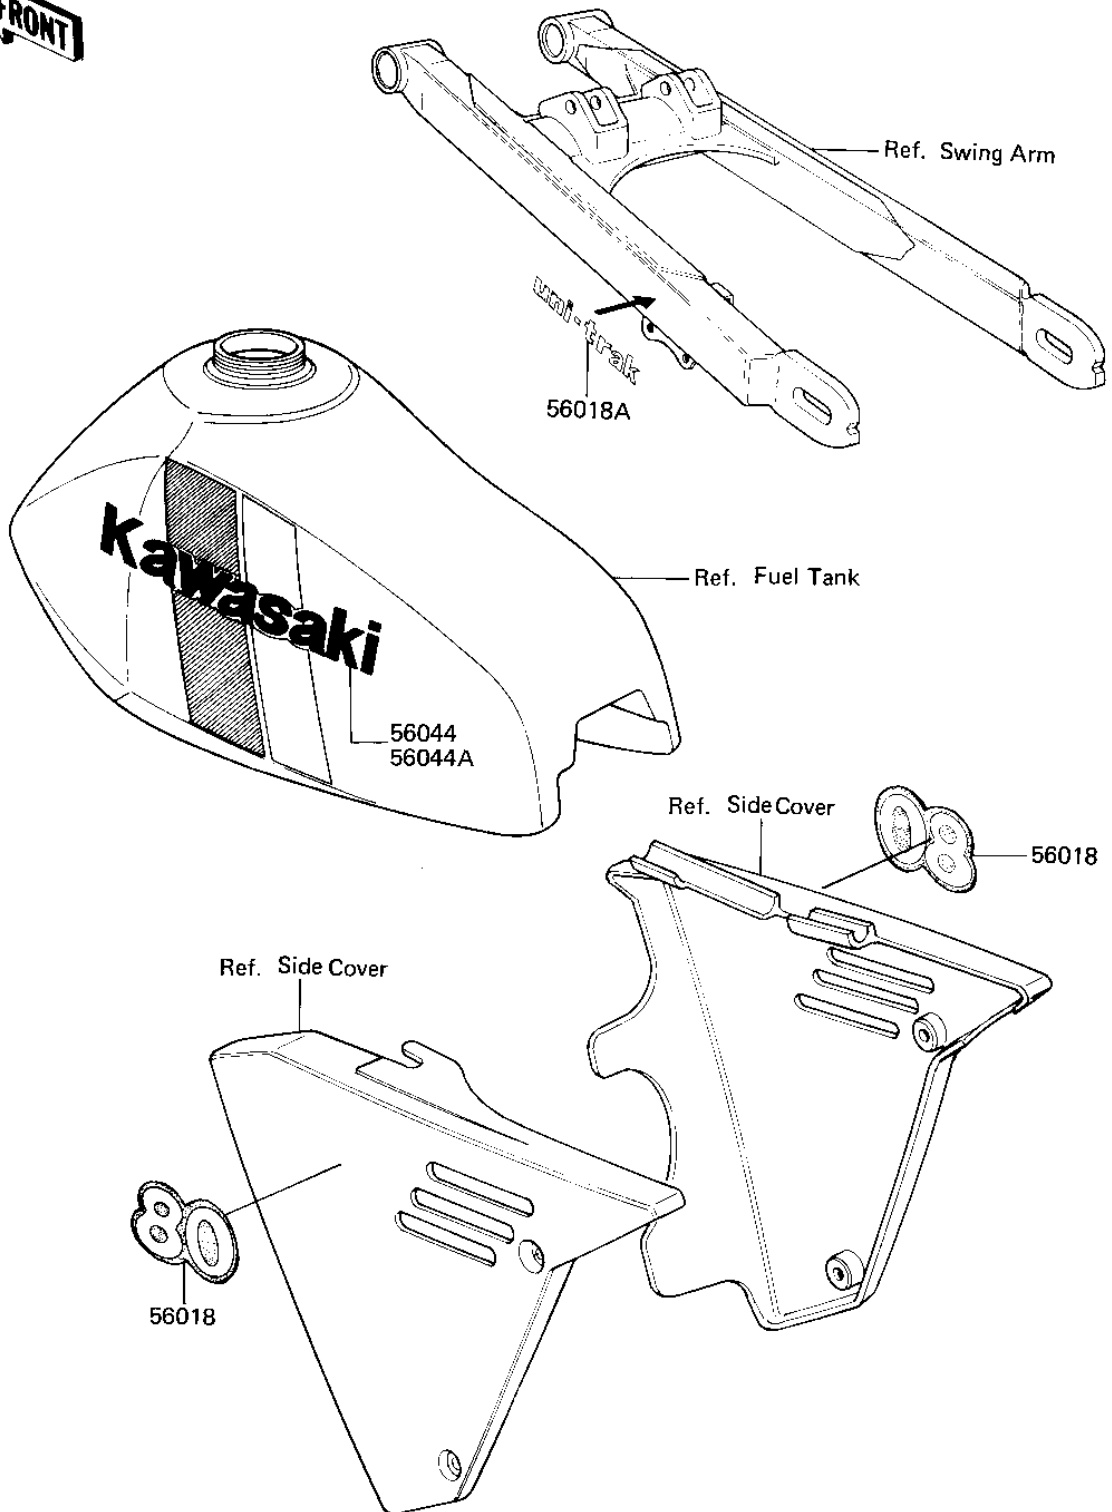

1982 KX80 PARTS DIAGRAM

LABELS

F2860-0101

1982 KX80 PARTS LIST

LABELS

ITEM NAME	PART NUMBER	QUANTITY
MARK,SIDE COVER (Ref # 56018)	56018-1137	2
MARK,SWGARM,UNI-TRAK (Ref # 56018A)	56018-1286	2
PATTERN A TANK LH (Ref # 56044)	56044-1231	1
PATTERN A TANK RH (Ref # 56044A)	56044-1232	1