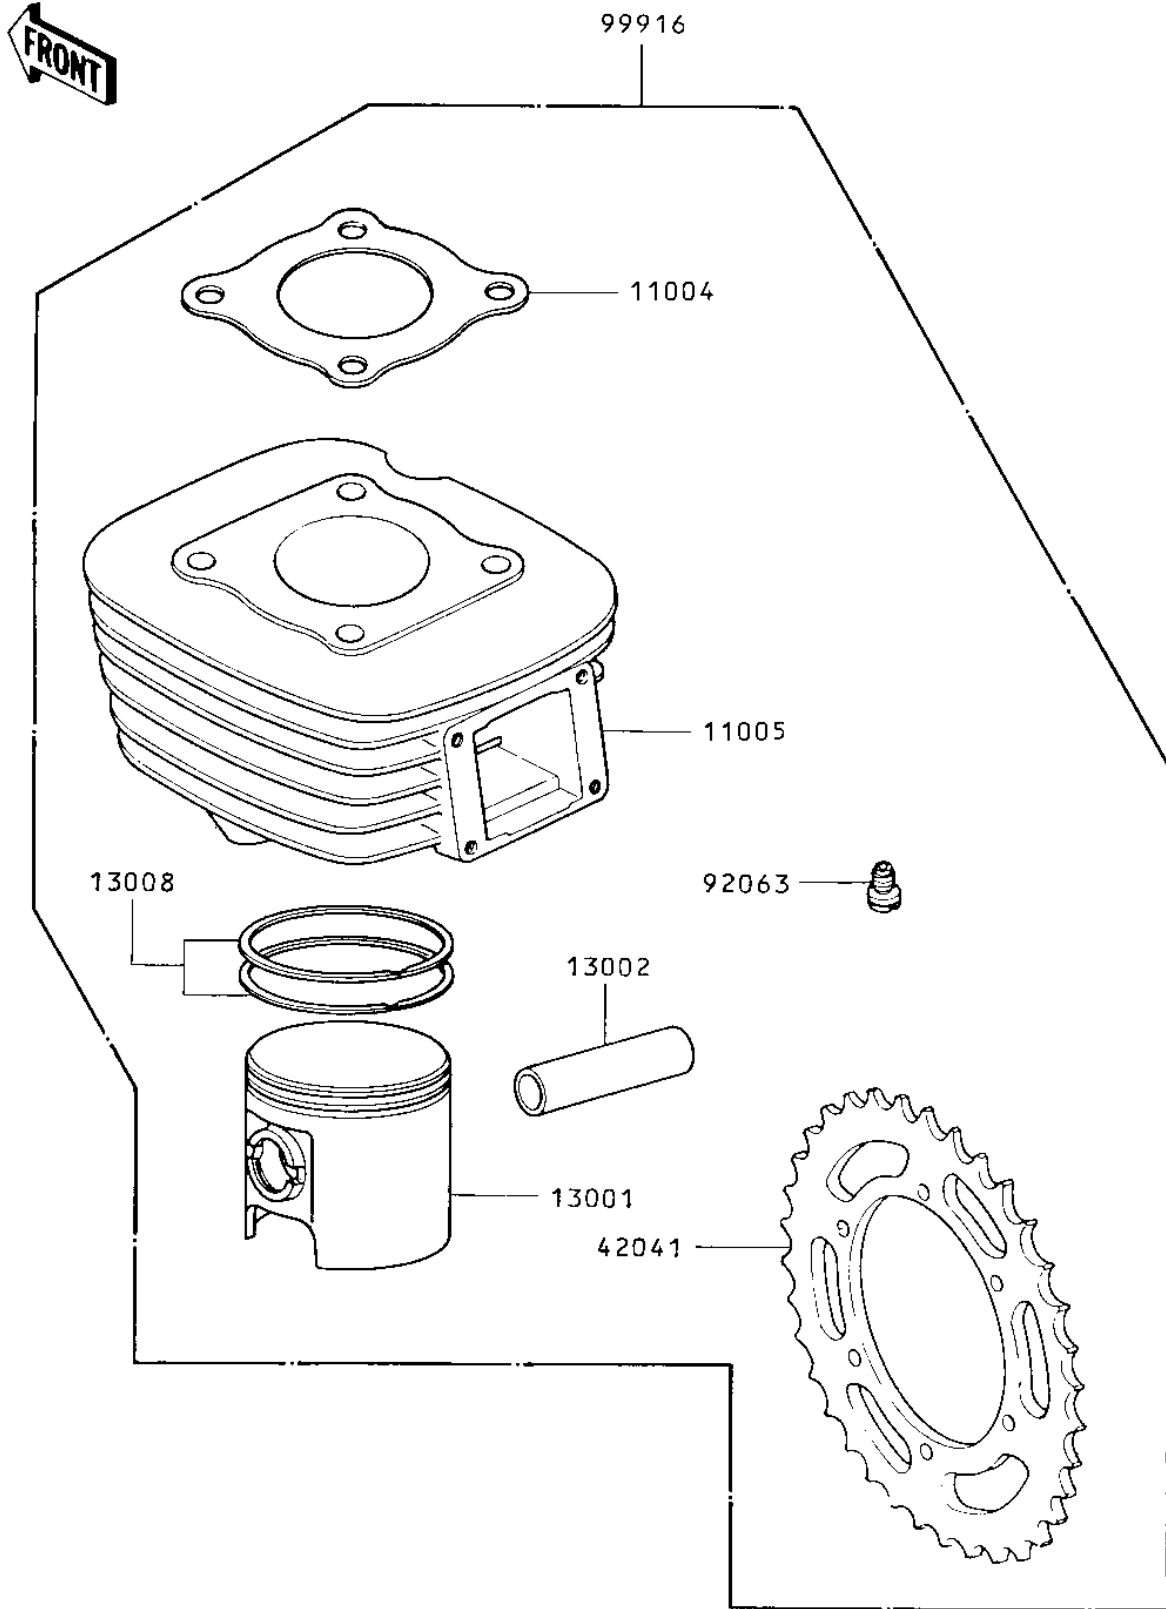

1982 KX80 PARTS DIAGRAM

OPTIONAL PARTS ('82 KX80-C2)

1982 KX80 PARTS LIST

OPTIONAL PARTS ('82 KX80-C2)

ITEM NAME	PART NUMBER	QUANTITY
GASKET-HEAD,CYLINDER (Ref # 11004)	11004-1045	1
CYLINDER-ENGINE (Ref # 11005)	11005-1187	1
PISTON (Ref # 13001)	13001-1081	1
PIN-PISTON (Ref # 13002)	13002-1018	1
RING-SET-PISTON (Ref # 13008)	13008-5041	1
REAR SPROCKET,48T (Ref # 42041)	42041-1016	1
MAIN JET NO 130R (Ref # 92063)	92063-057	1
KIT-KHI,BORE UP (Ref # 99916)	99916-1013	1