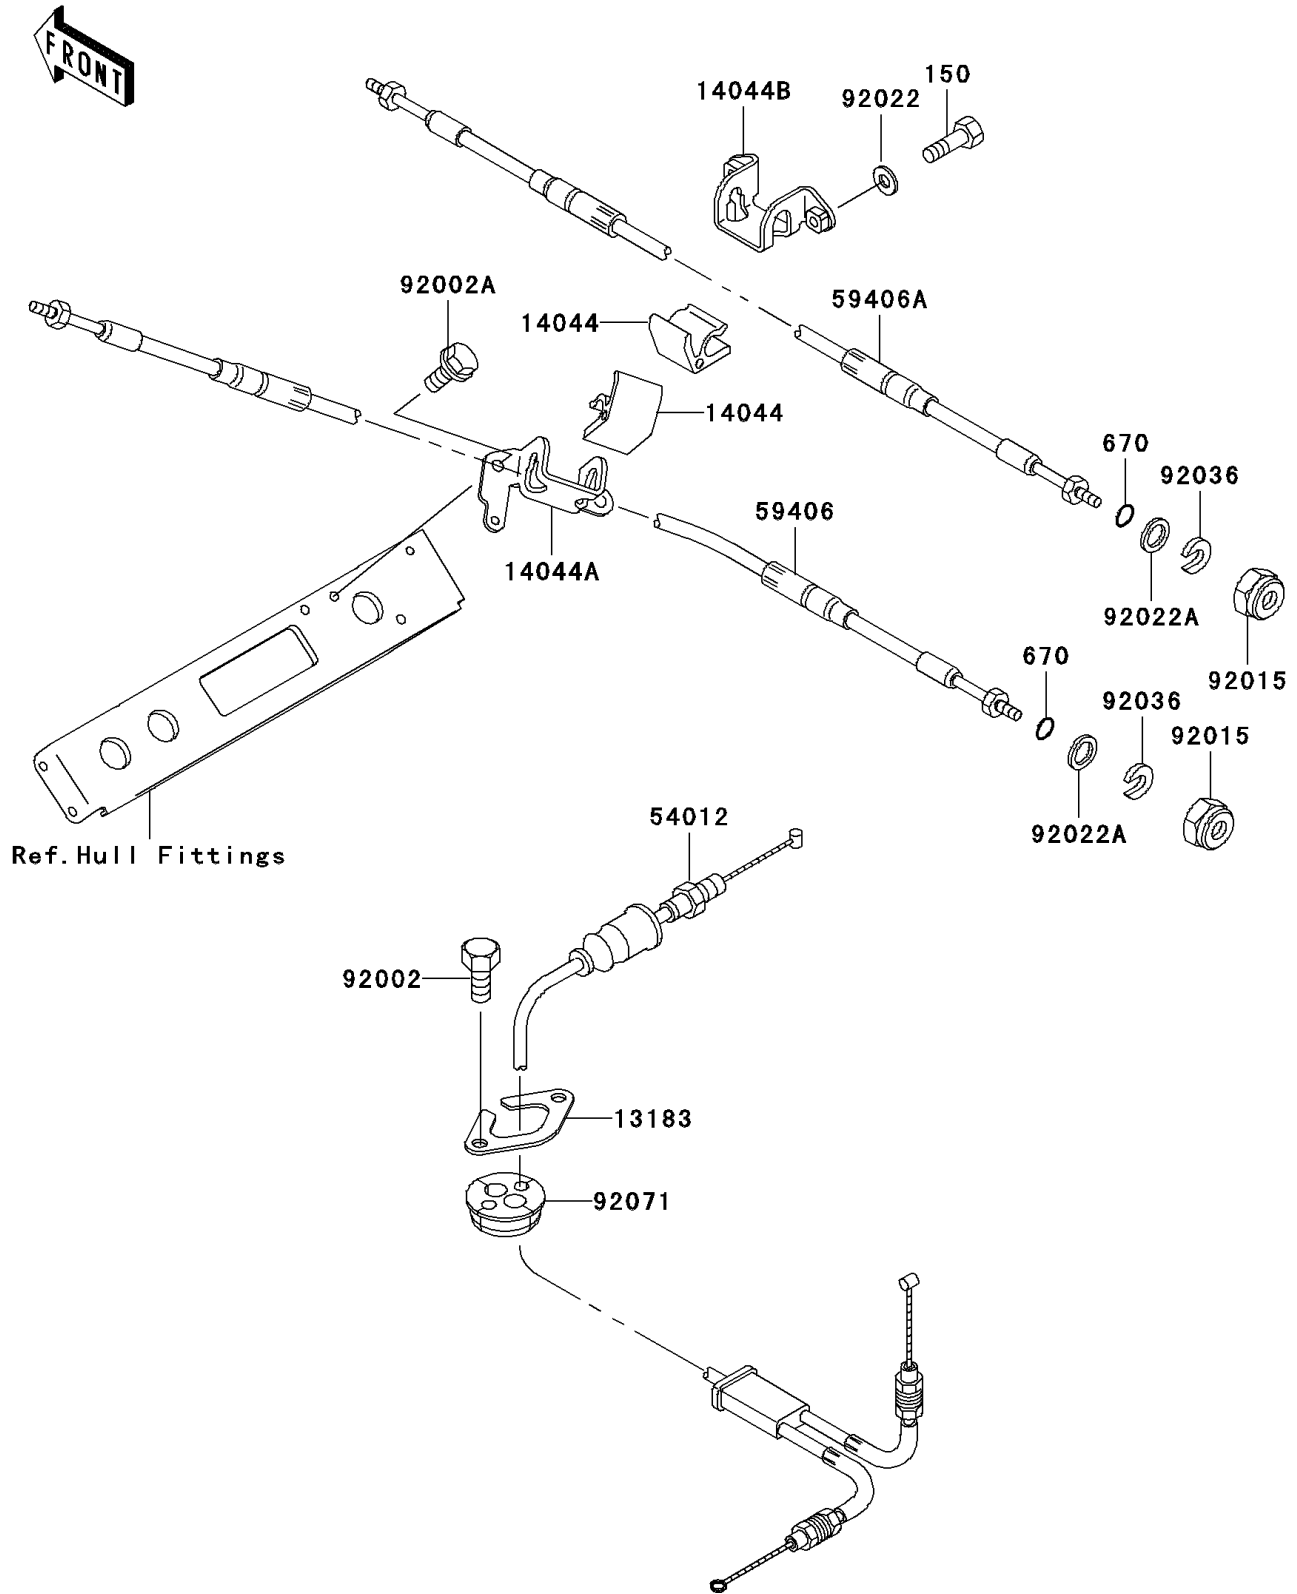

2000 1100 STX D.I. PARTS DIAGRAM

Cables

F3175

2000 1100 STX D.I. PARTS LIST

Cables

ITEM NAME	PART NUMBER	QUANTITY
BOLT-WS,6X18 (Ref # 150)	150R0618	2
O RING,11MM (Ref # 670)	670B2011	2
PLATE (Ref # 13183)	13183-3810	1
HOLDER-CABLE,STEERING (Ref # 14044)	14044-3714	2
HOLDER-CABLE,STEERING (Ref # 14044A)	14044-3717	1
HOLDER-CABLE,STEERING (Ref # 14044B)	14044-3731	1
CABLE-THROTTLE (Ref # 54012)	54012-3765	1
CABLE-STRG (Ref # 59406)	59406-3748	1
CABLE-STRG,REVERSE (Ref # 59406A)	59406-3749	1
BOLT,6X16 (Ref # 92002)	92002-3728	2
BOLT,6X20 (Ref # 92002A)	92002-3755	2
NUT,20MM (Ref # 92015)	92015-526	2
WASHER,6.5X20X1.5 (Ref # 92022)	92022-3710	2
WASHER (Ref # 92022A)	92022-535	2
RING-SNAP (Ref # 92036)	92036-501	2
GROMMET,HARNESS (Ref # 92071)	92071-3790	1