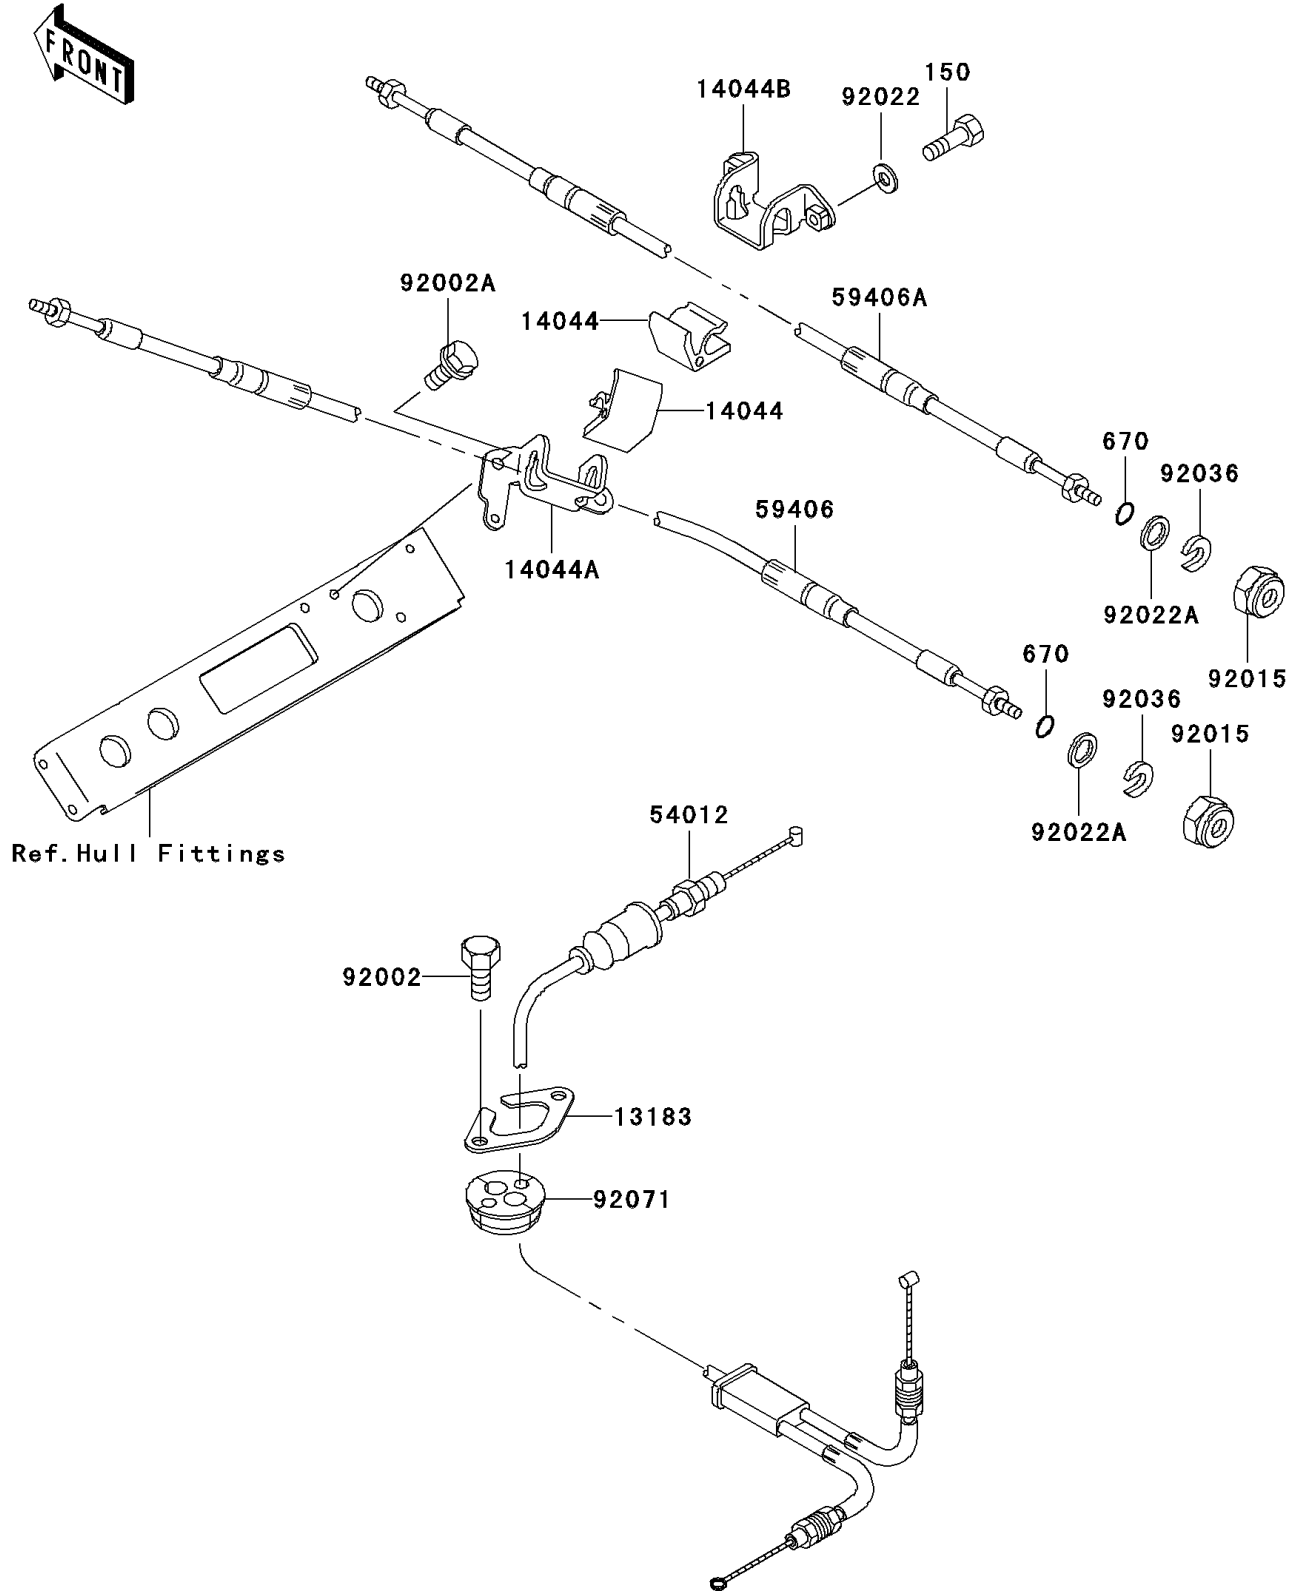

# 2000 1100 STX D.I. PARTS DIAGRAM

Cables

F3175

## 2000 1100 STX D.I. PARTS LIST

### Cables

ITEM NAME	PART NUMBER	QUANTITY
BOLT-WS,6X18 (Ref # 150)	150R0618	2
O RING,11MM (Ref # 670)	670B2011	2
PLATE (Ref # 13183)	13183-3810	1
HOLDER-CABLE,STEERING (Ref # 14044)	14044-3714	2
HOLDER-CABLE,STEERING (Ref # 14044A)	14044-3717	1
HOLDER-CABLE,STEERING (Ref # 14044B)	14044-3731	1
CABLE-THROTTLE (Ref # 54012)	54012-3765	1
CABLE-STRG (Ref # 59406)	59406-3748	1
CABLE-STRG,REVERSE (Ref # 59406A)	59406-3749	1
BOLT,6X16 (Ref # 92002)	92002-3728	2
BOLT,6X20 (Ref # 92002A)	92002-3755	2
NUT,20MM (Ref # 92015)	92015-526	2
WASHER,6.5X20X1.5 (Ref # 92022)	92022-3710	2
WASHER (Ref # 92022A)	92022-535	2
RING-SNAP (Ref # 92036)	92036-501	2
GROMMET,HARNESS (Ref # 92071)	92071-3790	1