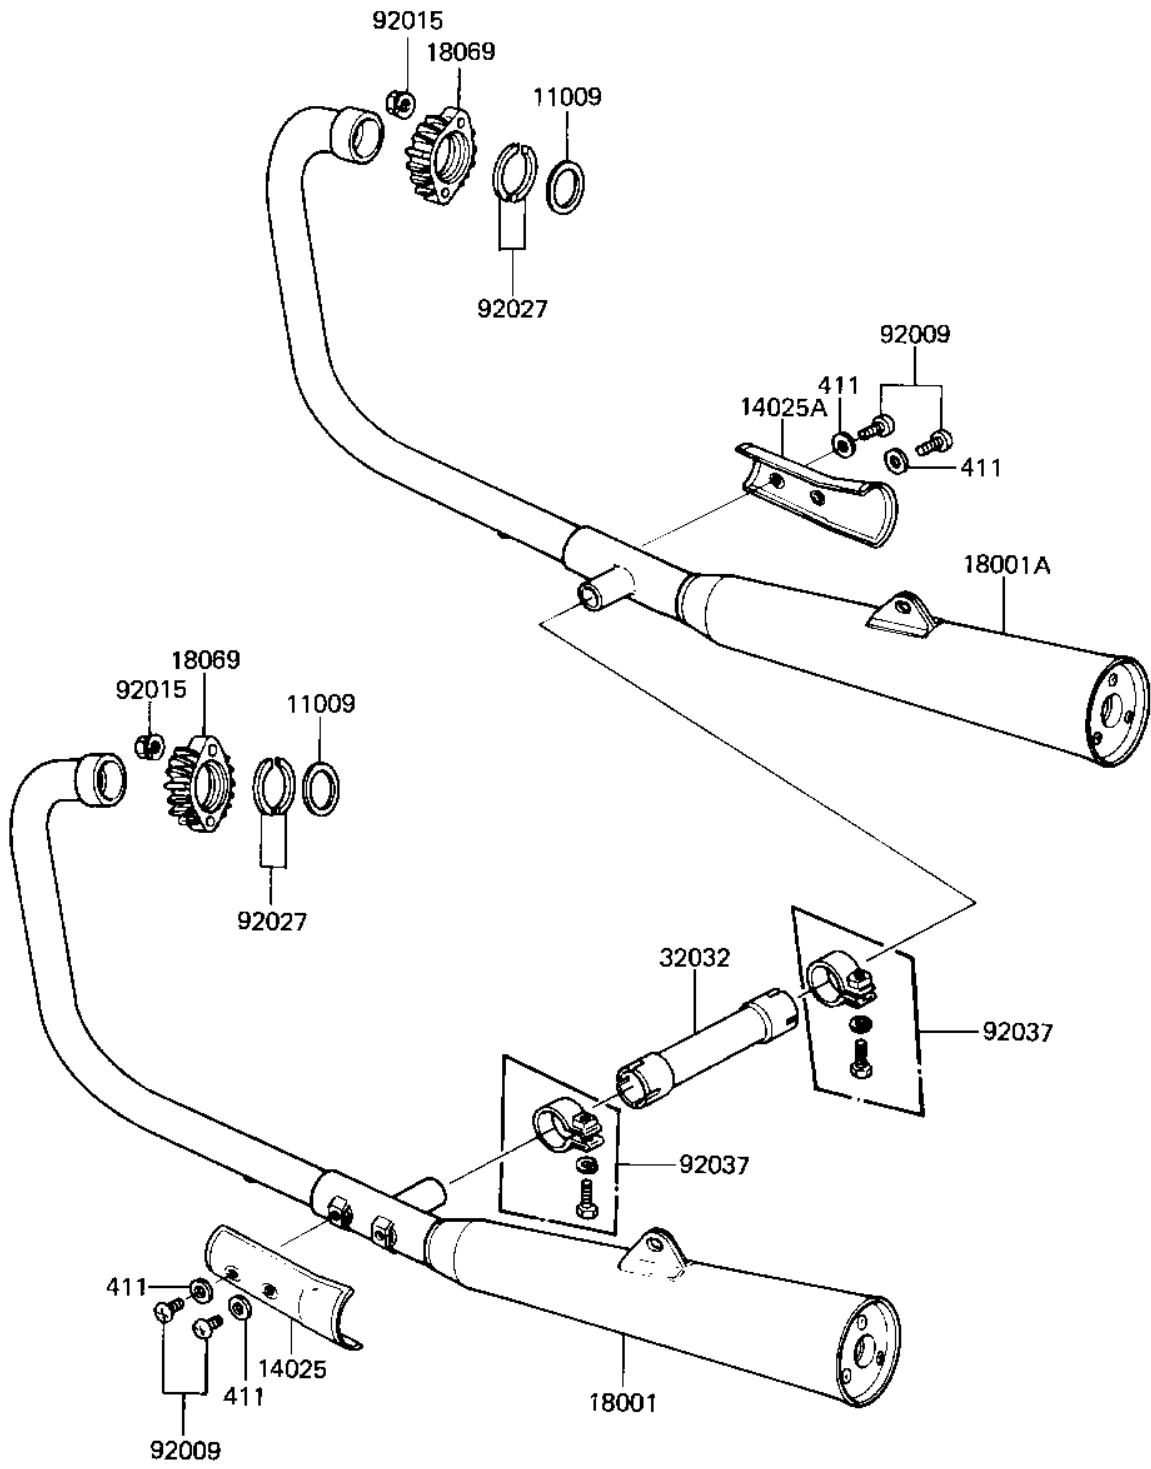

1982 CSR Twin PARTS DIAGRAM

MUFFLERS

E1140-0049

1
1
1
1
1
1
2
3
3
3
3

1982 CSR Twin PARTS LIST

MUFFLERS

ITEM NAME	PART NUMBER	QUANTITY
GASKET,EXHAUST PIPE (Ref # 11009)	11009-1840	2
COVER,MUFFLER L.H (Ref # 14025)	14025-1194	1
COVER,MUFFLER R.H (Ref # 14025A)	14025-1195	1
MUFFLER,LH,KHI K041 (Ref # 18001)	18001-1301	1
MUFFLER,RH,KHI K041 (Ref # 18001A)	18001-1302	1
HOLDER,EXHAUST PIPE (Ref # 18069)	18069-060	2
PIPE (Ref # 32032)	32032-1752	1
SCREW,PAN HEAD,6X8 (Ref # 92009)	92011-039	4
NUT-8MM (Ref # 92015)	92015-1143	4
COLLAR,EXHAUST PIPE (Ref # 92027)	92027-1241	4
CLAMP,MUFFLER,37MM (Ref # 92037)	92037-1243	2
WASHER-PLAIN,6MM (Ref # 411)	411D0600	4