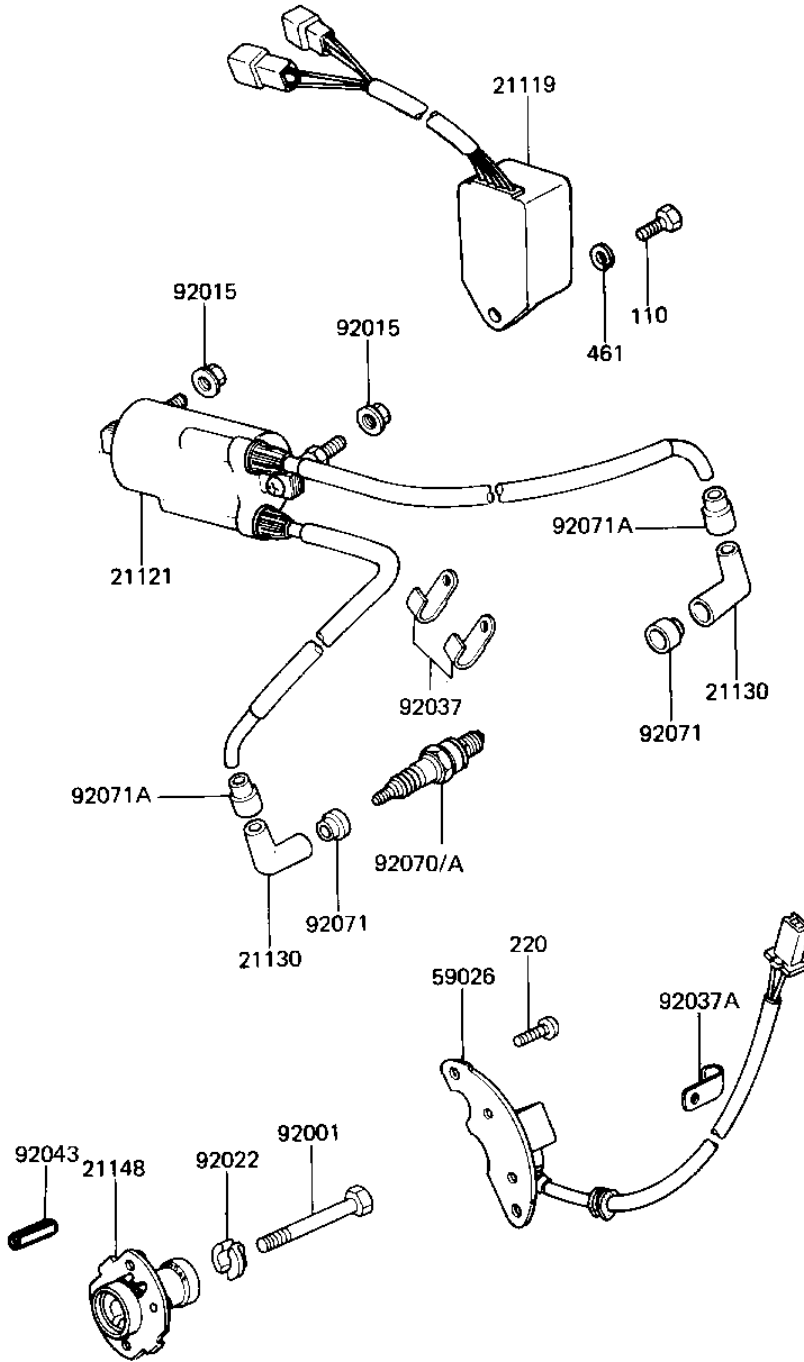

1982 CSR Twin PARTS DIAGRAM

IGNITION

E1830-0048

1982 CSR Twin PARTS LIST

IGNITION

ITEM NAME	PART NUMBER	QUANTITY
IGNITER (Ref # 21119)	21119-1022	1
COIL-IGNITION (Ref # 21121)	21121-1041	1
CAP-SPARK PLUG,RTFM2 (Ref # 21130)	21130-1007	2
GOVERNOR-BREAKER (Ref # 21148)	21148-1024	1
COIL-PULSING (Ref # 59026)	59026-1010	1
BOLT-8X63 (Ref # 92001)	92001-1397	1
NUT-6MM (Ref # 92015)	92015-1078	2
WASHER,SPARK ADVANCE (Ref # 92022)	92022-244	1
CLAMP,WIRING HARNESS (Ref # 92037)	21126-008	2
CLAMP,WIRING HARNESS (Ref # 92037A)	21126-008	2
PIN-SPRING,4X8 (Ref # 92043)	555A0408	1
SPARK PLUG B6ES (Ref # 92070)	B6ES	2
GROMMET-PLUG CAP,A (Ref # 92071)	21131-004	2
GROMMET,SPARK PLG CA (Ref # 92071A)	21132-005	2
BOLT-UPSET,6X16 (Ref # 110)	112G0616	1
SCREW PAN HEAD 5X12 (Ref # 220)	220B0512	2
WASHER SPRING 6MM (Ref # 461)	461F0600	1