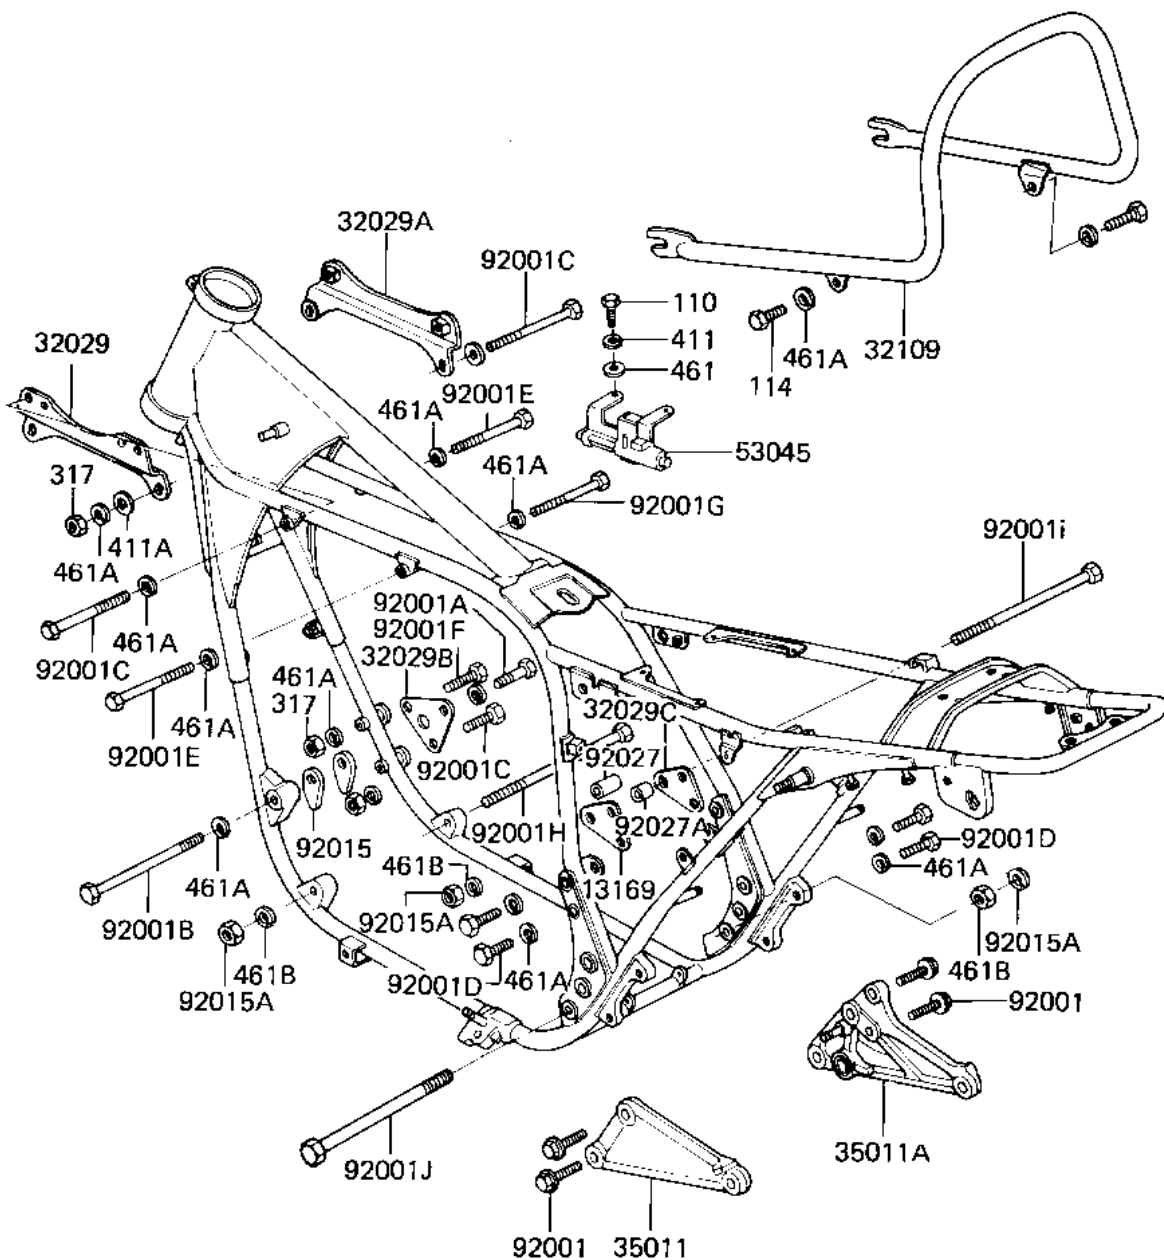

1982 CSR Twin PARTS DIAGRAM

FRAME FITTINGS

F2131-0049

R
N

1982 CSR Twin PARTS LIST

FRAME FITTINGS

ITEM NAME	PART NUMBER	QUANTITY
PLATE,REAR ENG MOUNT (Ref # 13169)	13169-1048	1
BRACKET-ENGINE (Ref # 32029)	32029-1167	1
BRACKET-ENGINE (Ref # 32029A)	32029-1168	1
PLATE,ENG FIT,FRONT (Ref # 32029B)	32030-047	1
PLATE,ENG FIT,RR R.H (Ref # 32029C)	32030-049	1
GRIP,FRAME (Ref # 32109)	32109-1016	1
STAY,MUFFLER,LH (Ref # 35011)	35011-1076	1
STAY,MUFFLER,RH (Ref # 35011A)	35011-1077	1
HOOK ASSY,HELMET (Ref # 53045)	53045-1001	1
BOLT,8X28 (Ref # 92001)	92001-1095	4
BOLT,HEX HEAD,10X50 (Ref # 92001A)	92001-1254	1
BOLT,FLANGED,10X70 (Ref # 92001B)	92001-1618	1
BOLT,FLANGED,8X60 (Ref # 92001C)	92001-1581	3
BOLT,FLANGED,8X35 (Ref # 92001D)	92001-1577	4
BOLT,10X45 (Ref # 92001E)	92001-1182	2
BOLT FLANGED,8X70 (Ref # 92001F)	92001-1583	1
BOLT FLANGED 8X55 (Ref # 92001G)	92001-1398	2
BOLT,FLANGED,10X325 (Ref # 92001H)	92001-1654	1
BOLT (Ref # 92001I)	92003-185	1
BOLT (Ref # 92001J)	92003-186	1
NUT (Ref # 92015)	92016-055	2
NUT,LOCK,10MM (Ref # 92015A)	92019-021	3
COLLAR (Ref # 92027)	92027-245	1
COLLAR (Ref # 92027A)	92027-246	1
BOLT-UPSET,6X12 (Ref # 110)	112G0612	2
BOLT-SMALL-UPSET,8X1 (Ref # 114)	115B0814	2
NUT,8M/M (Ref # 317)	317B0800	4
WASHER PLAIN 6MM (Ref # 411)	411B0600	2
WASHER PLAIN 8MM (Ref # 411A)	411B0800	4

1982 CSR Twin PARTS LIST

FRAME FITTINGS

ITEM NAME	PART NUMBER	QUANTITY
WASHER SPRING 6MM (Ref # 461)	461F0600	2
WASHER SPRING 8MM (Ref # 461A)	461F0800	14
WASHER SPRING 10MM (Ref # 461B)	461F1000	5