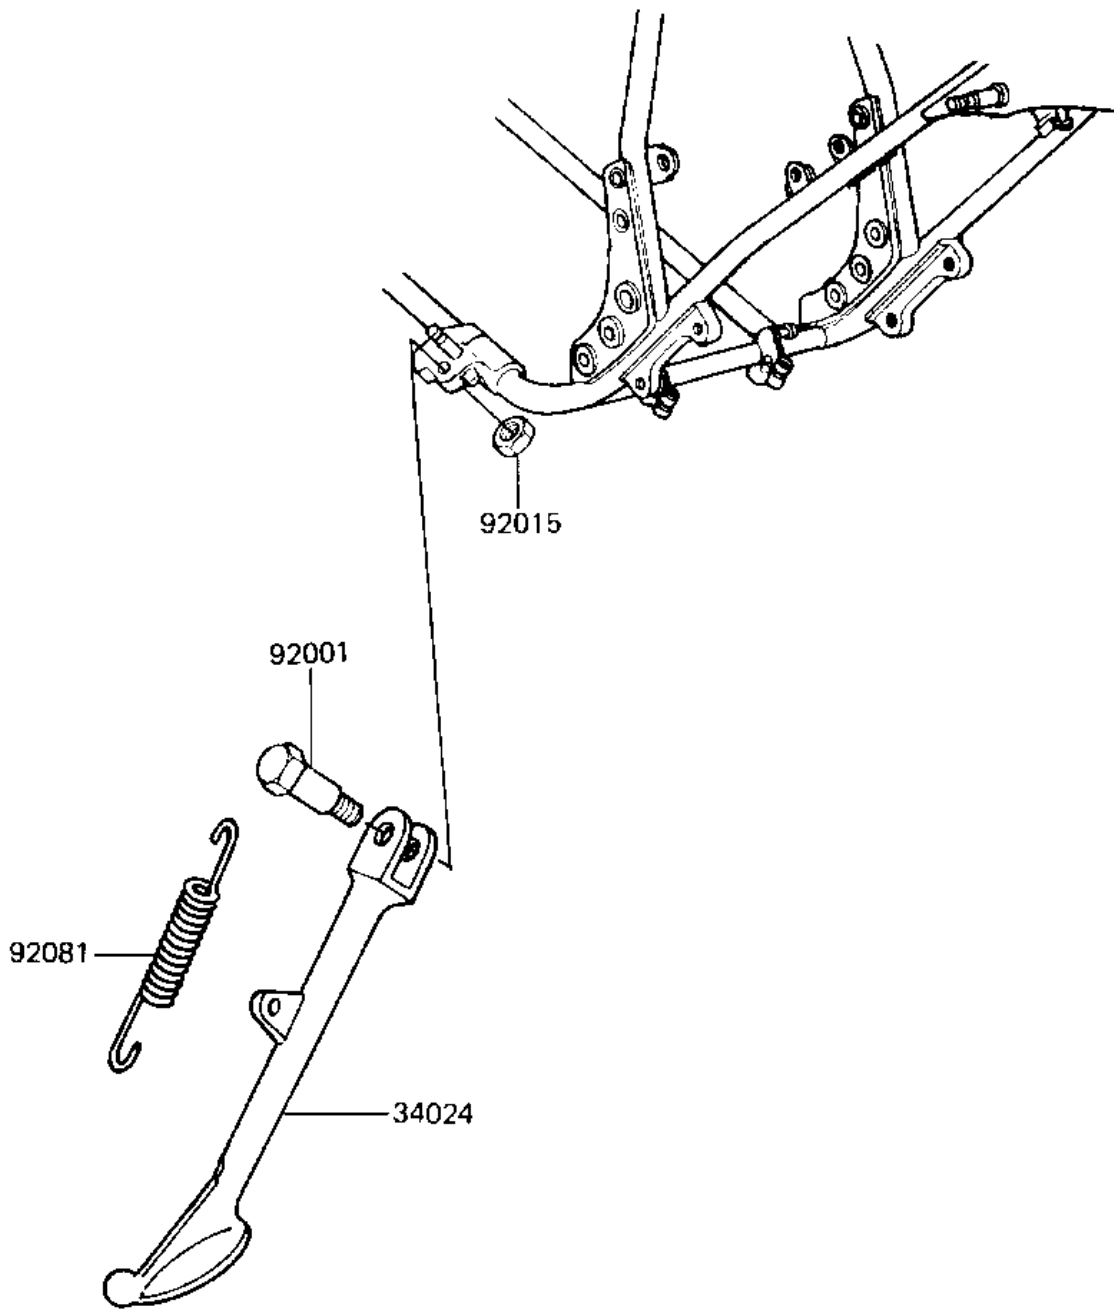

# 1982 CSR Twin PARTS DIAGRAM

STAND

F2190-0046

—  
F  
I  
—

# 1982 CSR Twin PARTS LIST

## STAND

ITEM NAME	PART NUMBER	QUANTITY
STAND-SIDE (Ref # 34024)	34024-1103	1
BOLT-SIDE STAND (Ref # 92001)	92003-079	1
NUT,LOCK,10MM (Ref # 92015)	92019-021	1
SPRING,SIDE STAND (Ref # 92081)	34025-005	1