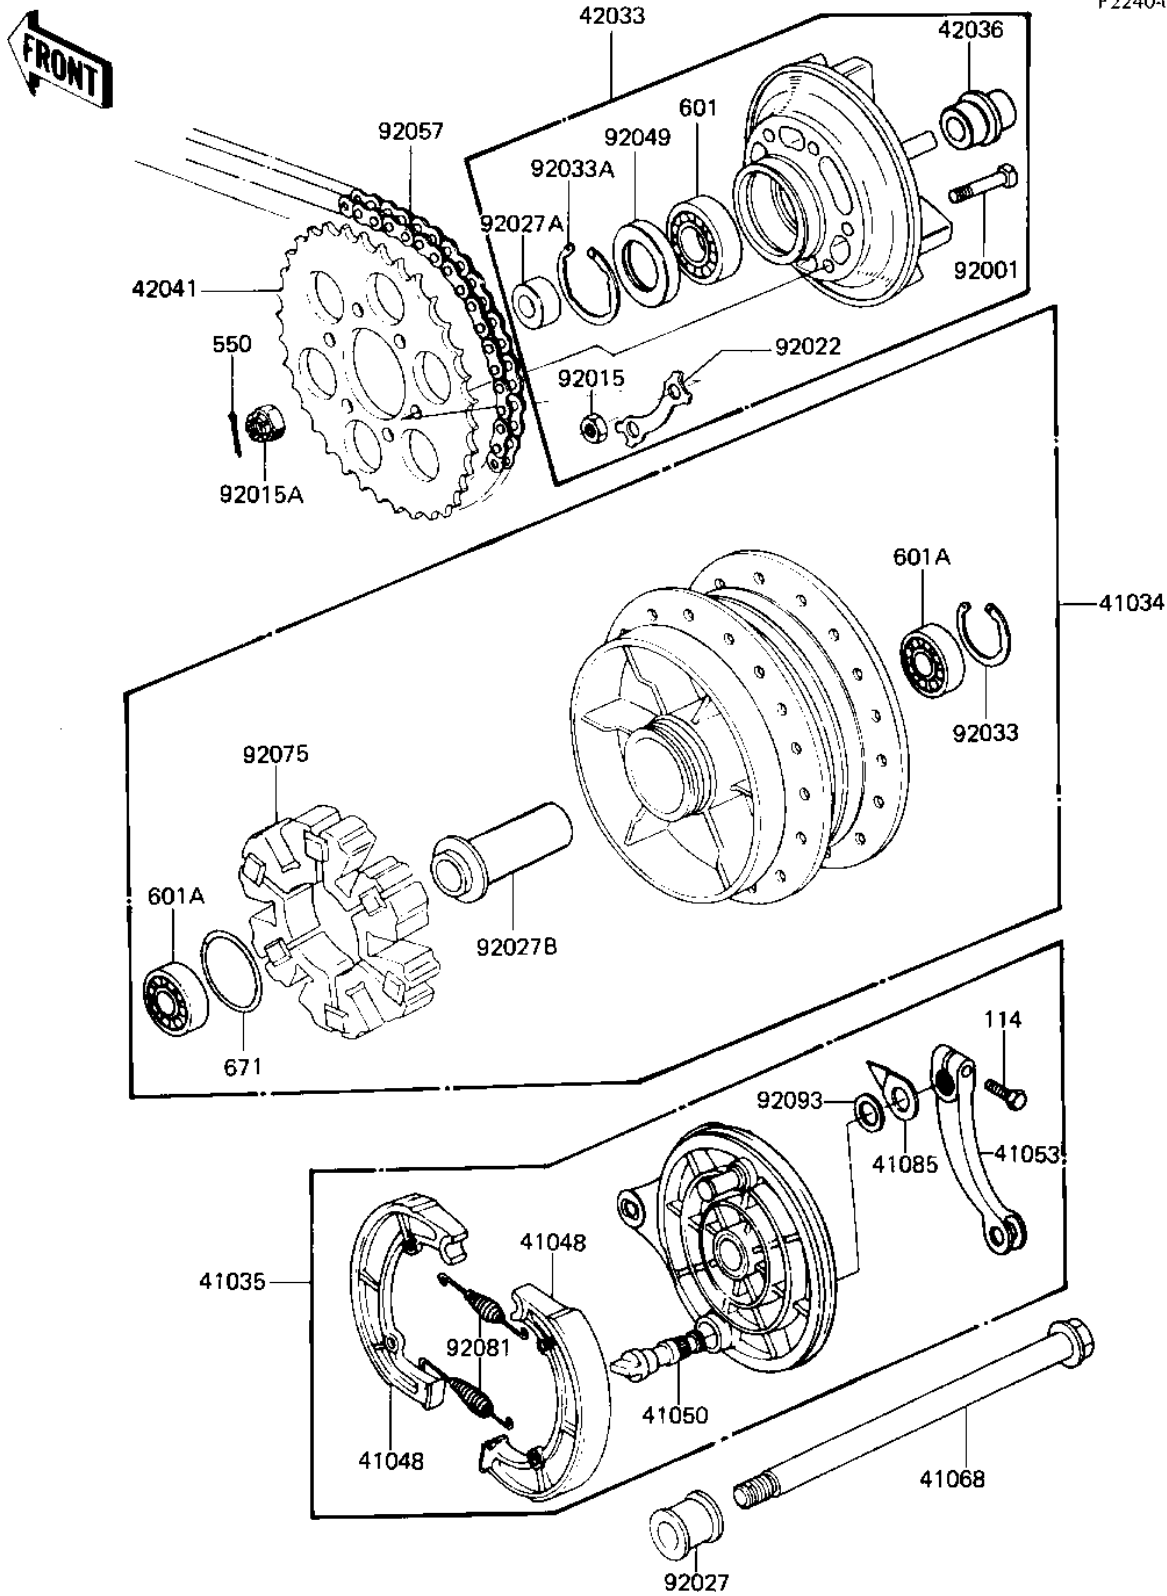

1982 CSR Twin PARTS DIAGRAM

REAR HUB/BRAKE/CHAIN

F2240-0041

FRONT
R
N

1982 CSR Twin PARTS LIST

REAR HUB/BRAKE/CHAIN

ITEM NAME	PART NUMBER	QUANTITY
-----------	-------------	----------