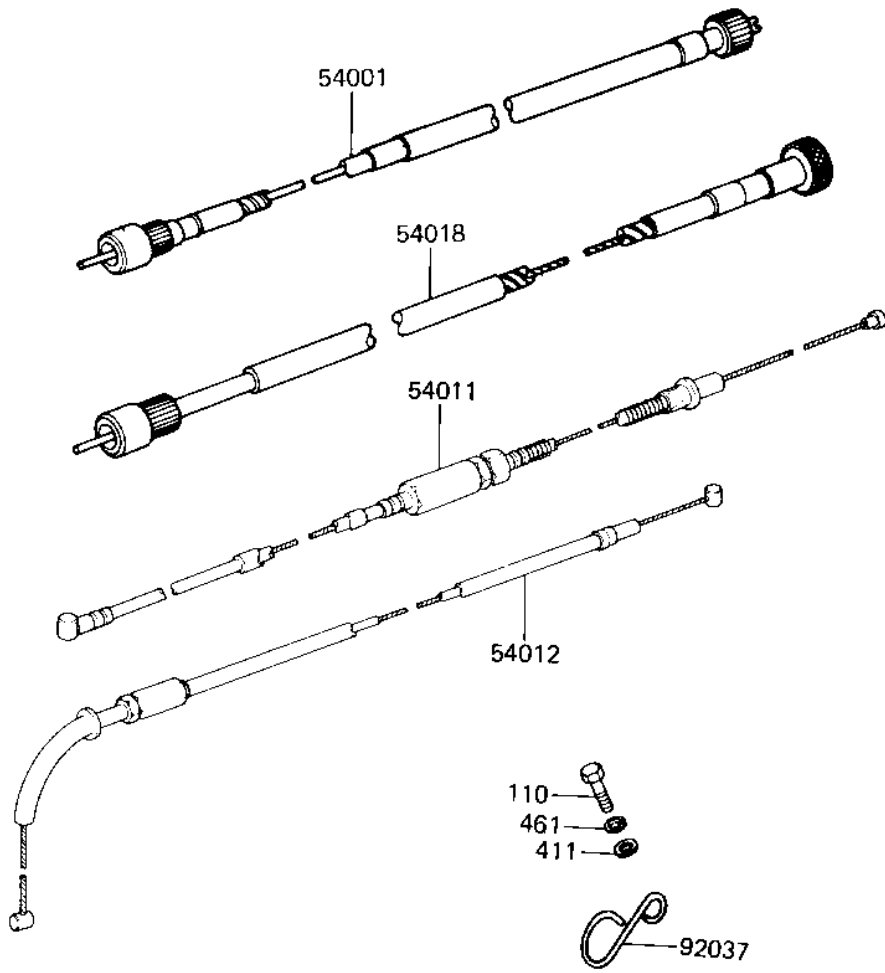

# 1982 CSR Twin PARTS DIAGRAM

CABLES

F2540-0051

| R  
| N  
|

# 1982 CSR Twin PARTS LIST

## CABLES

ITEM NAME	PART NUMBER	QUANTITY
CABLE,SPEEDOMETER (Ref # 54001)	54001-1029	1
CABLE,CLUTCH (Ref # 54011)	54011-1029	1
CABLE-THROTTLE (Ref # 54012)	54012-1103	1
CABLE-TACHOMETER (Ref # 54018)	54018-1015	1
CLAMP,CABLE (Ref # 92037)	92037-092	1
CLAMP,CABLE (Ref # 92037A)	92037-093	2
BOLT-UPSET,6X16 (Ref # 110)	112G0616	1
WASHER PLAIN 6MM (Ref # 411)	411B0600	1
WASHER SPRING 6MM (Ref # 461)	461F0600	1