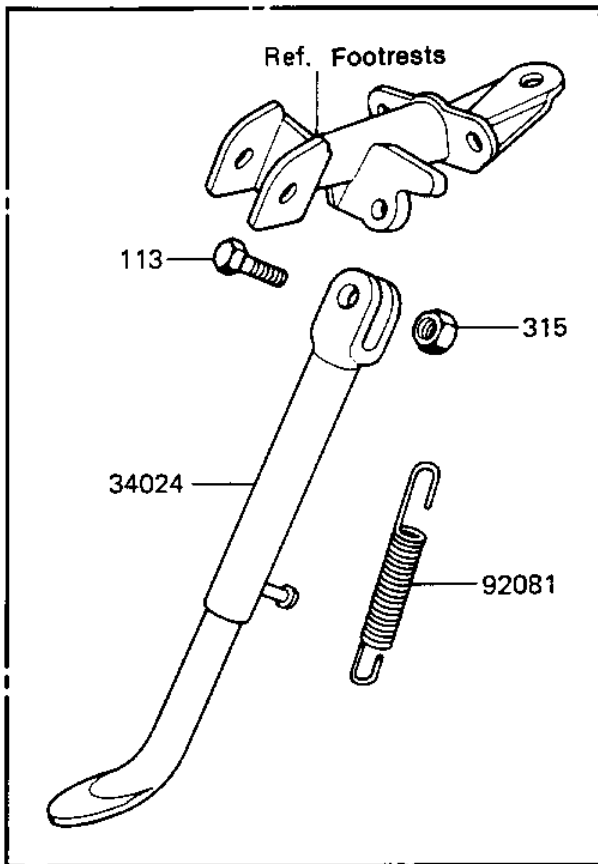

# 1983 KE100 PARTS DIAGRAM

STAND

F2190-0156

# 1983 KE100 PARTS LIST

## STAND

ITEM NAME	PART NUMBER	QUANTITY
STAND-SIDE (Ref # 34024)	34024-037	1
SPRING MAIN STAND (Ref # 92081)	34023-005	1
BOLT,10X28 (Ref # 113)	113G1028	1
NUT,10MM (Ref # 315)	315N1000	1