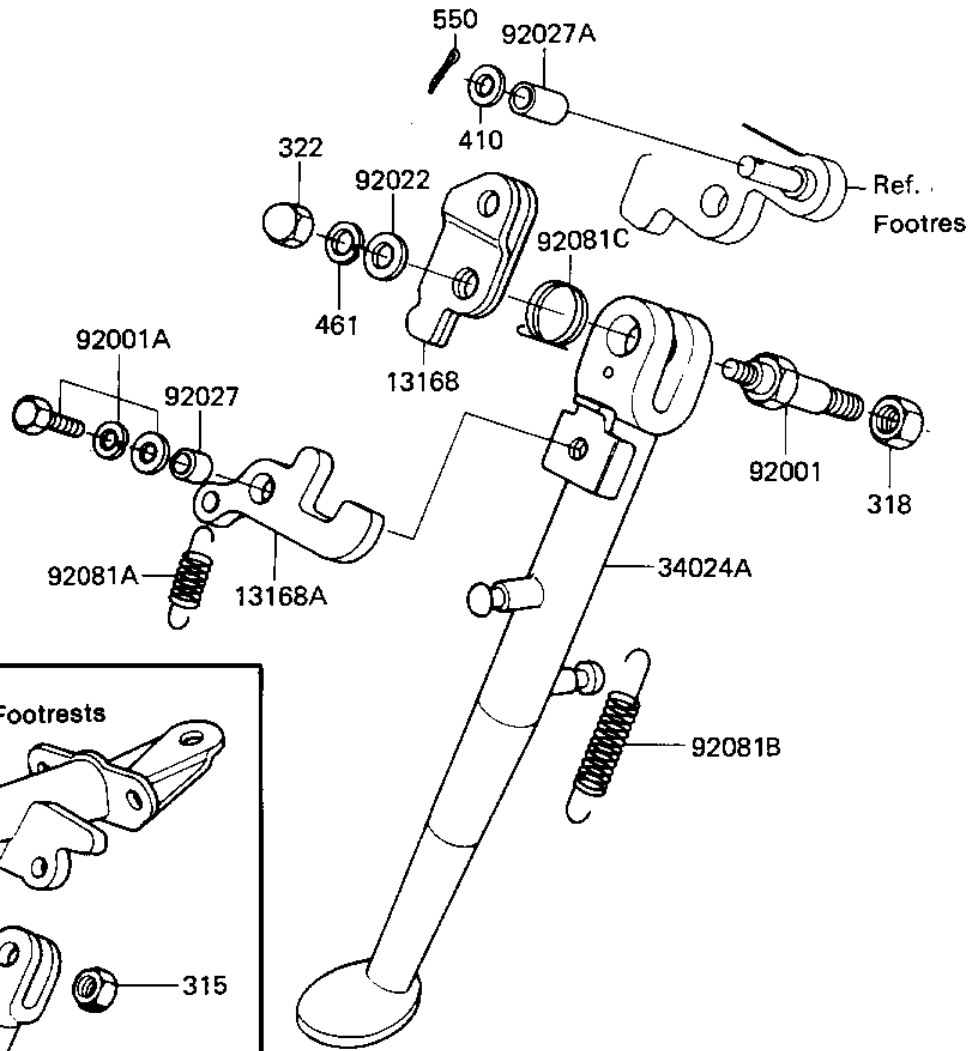

# 1983 KE100 PARTS DIAGRAM

STAND

F2190-0156

# 1983 KE100 PARTS LIST

## STAND

ITEM NAME	PART NUMBER	QUANTITY
STAND-SIDE (Ref # 34024)	34024-037	1
SPRING MAIN STAND (Ref # 92081)	34023-005	1
BOLT,10X28 (Ref # 113)	113G1028	1
NUT,10MM (Ref # 315)	315N1000	1