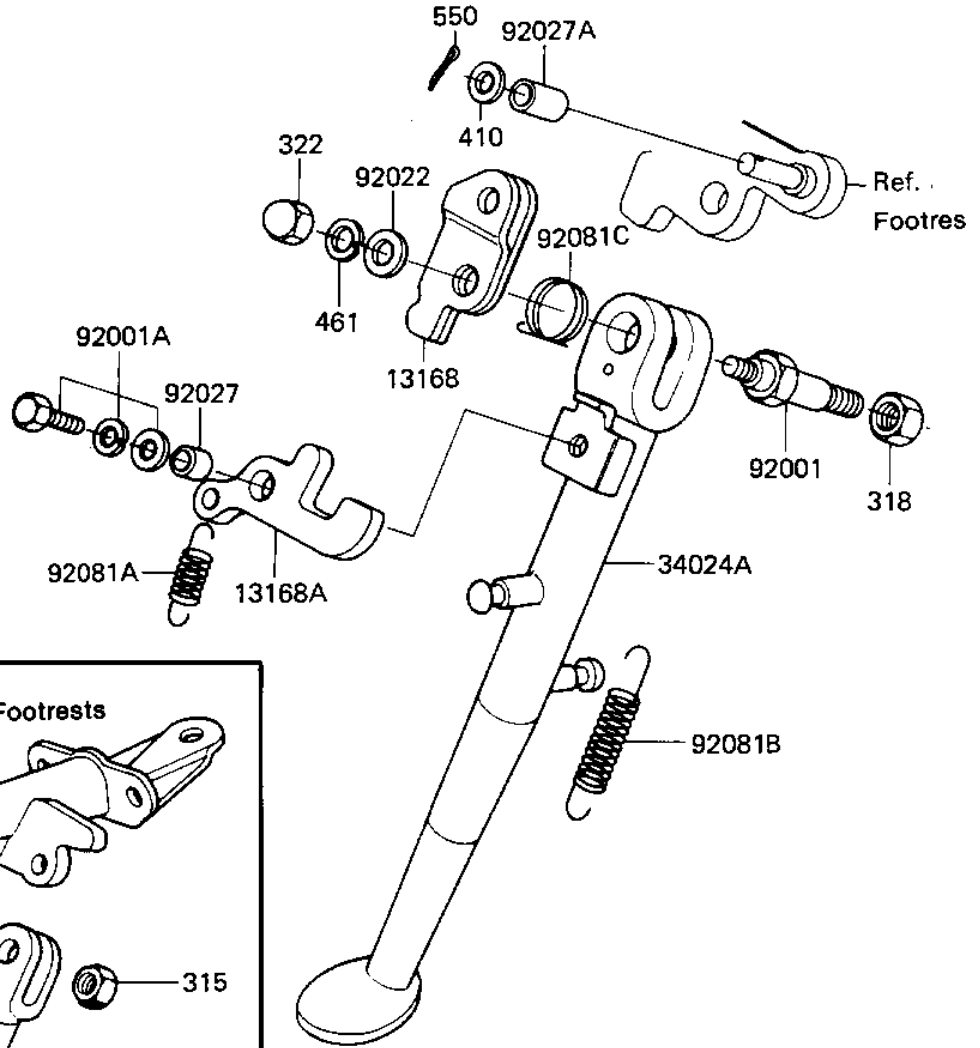

1984 KE100 PARTS DIAGRAM

STAND

F2190-0156

1984 KE100 PARTS LIST

STAND

ITEM NAME	PART NUMBER	QUANTITY
LEVER,SIDE STAND (Ref # 13168)	13168-1035	1
LEVER,SIDE STAND (Ref # 13168A)	13168-1068	1
STAND-SIDE (Ref # 34024A)	34024-1052	1
BOLT,SIDE STAND (Ref # 92001)	92001-1147	1
BOLT,6X12,BLACK (Ref # 92001A)	92001-1956	1
WASHER,6.5X16X2 (Ref # 92022)	92022-1342	1
COLLAR,6.3X10X4.8 (Ref # 92027)	92027-1066	1
COLLAR,6.1X10X12 (Ref # 92027A)	92027-1143	1
SPRING,SIDE STAND (Ref # 92081A)	92081-1483	1
SPRING,STAND (Ref # 92081B)	92081-1052	1
SPRING,SIDE STAND (Ref # 92081C)	92081-1107	1
NUT,8MM (Ref # 318)	318N0800	1
NUT-CAP,6MM,BLACK (Ref # 322)	322C0600	1
WASHER PLAIN (Ref # 410)	410F0600	1
WASHER-SPRING,6MM,BLA (Ref # 461)	461K0600	1
PIN-COTTER,1.6X15 (Ref # 550)	550D1615	1