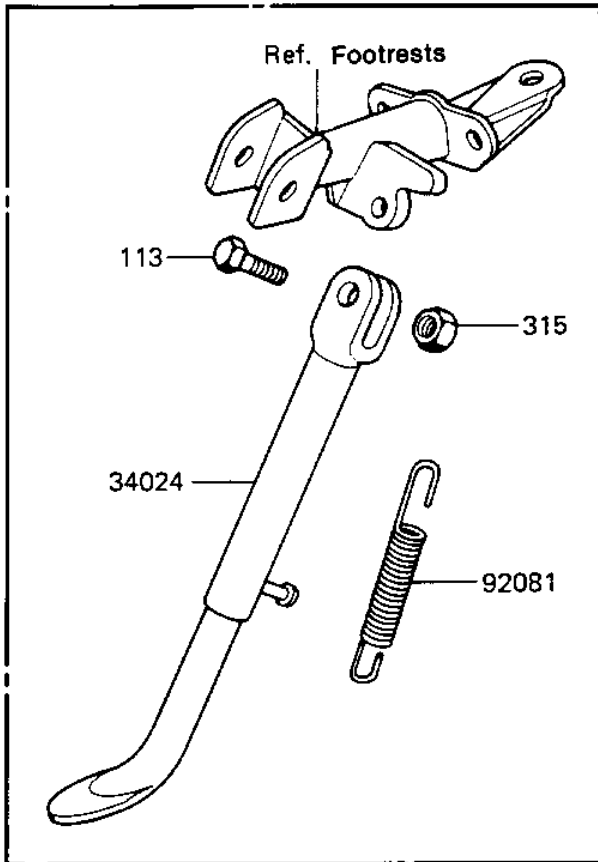

# 1984 KE100 PARTS DIAGRAM

STAND

F2190-0156

# 1984 KE100 PARTS LIST

## STAND

ITEM NAME	PART NUMBER	QUANTITY
LEVER,SIDE STAND (Ref # 13168)	13168-1035	1
LEVER,SIDE STAND (Ref # 13168A)	13168-1068	1
STAND-SIDE (Ref # 34024A)	34024-1052	1
BOLT,SIDE STAND (Ref # 92001)	92001-1147	1
BOLT,6X12,BLACK (Ref # 92001A)	92001-1956	1
WASHER,6.5X16X2 (Ref # 92022)	92022-1342	1
COLLAR,6.3X10X4.8 (Ref # 92027)	92027-1066	1
COLLAR,6.1X10X12 (Ref # 92027A)	92027-1143	1
SPRING,SIDE STAND (Ref # 92081A)	92081-1483	1
SPRING,STAND (Ref # 92081B)	92081-1052	1
SPRING,SIDE STAND (Ref # 92081C)	92081-1107	1
NUT,8MM (Ref # 318)	318N0800	1
NUT-CAP,6MM,BLACK (Ref # 322)	322C0600	1
WASHER PLAIN (Ref # 410)	410F0600	1
WASHER-SPRING,6MM,BLA (Ref # 461)	461K0600	1
PIN-COTTER,1.6X15 (Ref # 550)	550D1615	1