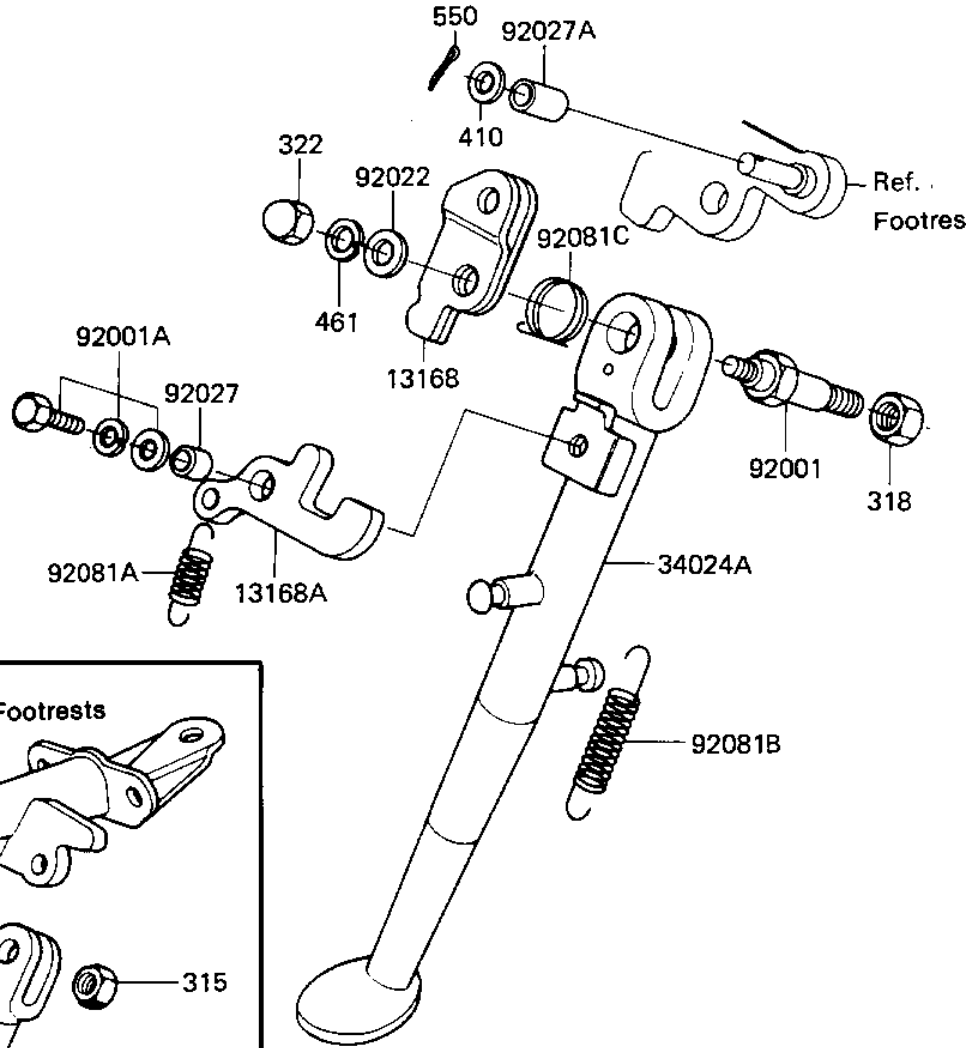

# 1984 KE100 PARTS DIAGRAM

STAND

F2190-0156

# 1984 KE100 PARTS LIST

## STAND

ITEM NAME	PART NUMBER	QUANTITY
LEVER,SIDE STAND (Ref # 13168)	13168-1035	1
LEVER,SIDE STAND (Ref # 13168A)	13168-1068	1
STAND-SIDE (Ref # 34024A)	34024-1052	1
BOLT,SIDE STAND (Ref # 92001)	92001-1147	1
BOLT,6X12,BLACK (Ref # 92001A)	92001-1956	1
WASHER,6.5X16X2 (Ref # 92022)	92022-1342	1
COLLAR,6.3X10X4.8 (Ref # 92027)	92027-1066	1
COLLAR,6.1X10X12 (Ref # 92027A)	92027-1143	1
SPRING,SIDE STAND (Ref # 92081A)	92081-1483	1
SPRING,STAND (Ref # 92081B)	92081-1052	1
SPRING,SIDE STAND (Ref # 92081C)	92081-1107	1
NUT,8MM (Ref # 318)	318N0800	1
NUT-CAP,6MM,BLACK (Ref # 322)	322C0600	1
WASHER PLAIN (Ref # 410)	410F0600	1
WASHER-SPRING,6MM,BLA (Ref # 461)	461K0600	1
PIN-COTTER,1.6X15 (Ref # 550)	550D1615	1