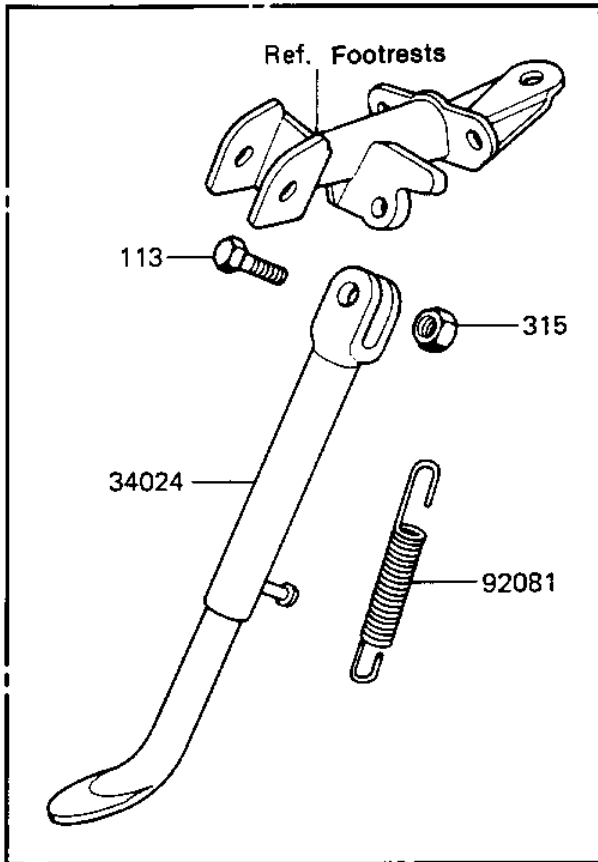

1984 KE100 PARTS DIAGRAM

STAND

F2190-0156

1984 KE100 PARTS LIST

STAND

ITEM NAME	PART NUMBER	QUANTITY
LEVER,SIDE STAND (Ref # 13168)	13168-1035	1
LEVER,SIDE STAND (Ref # 13168A)	13168-1068	1
STAND-SIDE (Ref # 34024A)	34024-1052	1
BOLT,SIDE STAND (Ref # 92001)	92001-1147	1
BOLT,6X12,BLACK (Ref # 92001A)	92001-1956	1
WASHER,6.5X16X2 (Ref # 92022)	92022-1342	1
COLLAR,6.3X10X4.8 (Ref # 92027)	92027-1066	1
COLLAR,6.1X10X12 (Ref # 92027A)	92027-1143	1
SPRING,SIDE STAND (Ref # 92081A)	92081-1483	1
SPRING,STAND (Ref # 92081B)	92081-1052	1
SPRING,SIDE STAND (Ref # 92081C)	92081-1107	1
NUT,8MM (Ref # 318)	318N0800	1
NUT-CAP,6MM,BLACK (Ref # 322)	322C0600	1
WASHER PLAIN (Ref # 410)	410F0600	1
WASHER-SPRING,6MM,BLA (Ref # 461)	461K0600	1
PIN-COTTER,1.6X15 (Ref # 550)	550D1615	1