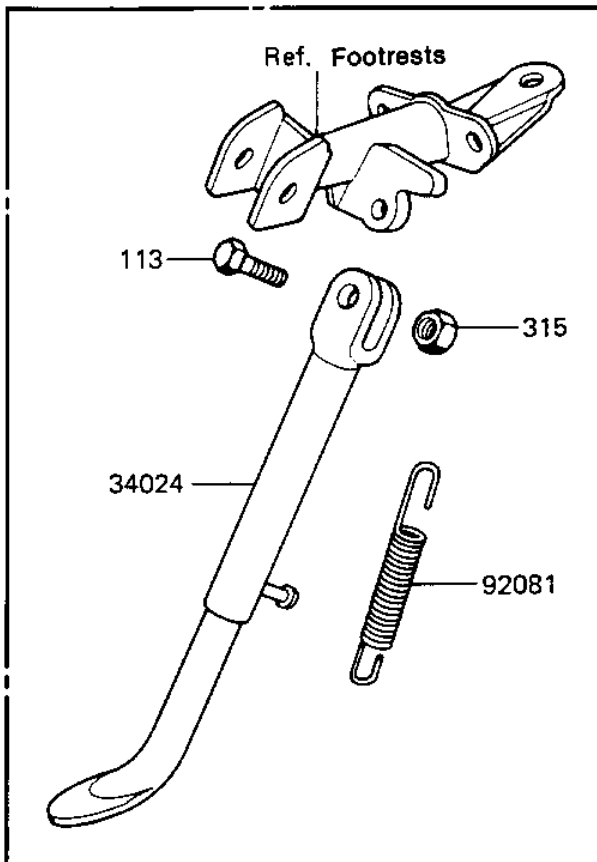

1986 KE100 PARTS DIAGRAM

STAND

F2190-0156

1986 KE100 PARTS LIST

STAND

ITEM NAME	PART NUMBER	QUANTITY
LEVER,SIDE STAND (Ref # 13168)	13168-1035	1
LEVER,SIDE STAND (Ref # 13168A)	13168-1068	1
STAND-SIDE (Ref # 34024A)	34024-1052	1
BOLT,SIDE STAND (Ref # 92001)	92001-1147	1
BOLT,6X12,BLACK (Ref # 92001A)	92001-1956	1
WASHER,6.5X16X2 (Ref # 92022)	92022-1342	1
COLLAR,6.3X10X4.8 (Ref # 92027)	92027-1066	1
COLLAR,6.1X10X12 (Ref # 92027A)	92027-1143	1
SPRING,SIDE STAND (Ref # 92081A)	92081-1483	1
SPRING,STAND (Ref # 92081B)	92081-1052	1
SPRING,SIDE STAND (Ref # 92081C)	92081-1107	1
NUT,8MM (Ref # 318)	318N0800	1
NUT-CAP,6MM,BLACK (Ref # 322)	322C0600	1
WASHER PLAIN (Ref # 410)	410F0600	1
WASHER-SPRING,6MM,BLA (Ref # 461)	461K0600	1
PIN-COTTER,1.6X15 (Ref # 550)	550D1615	1