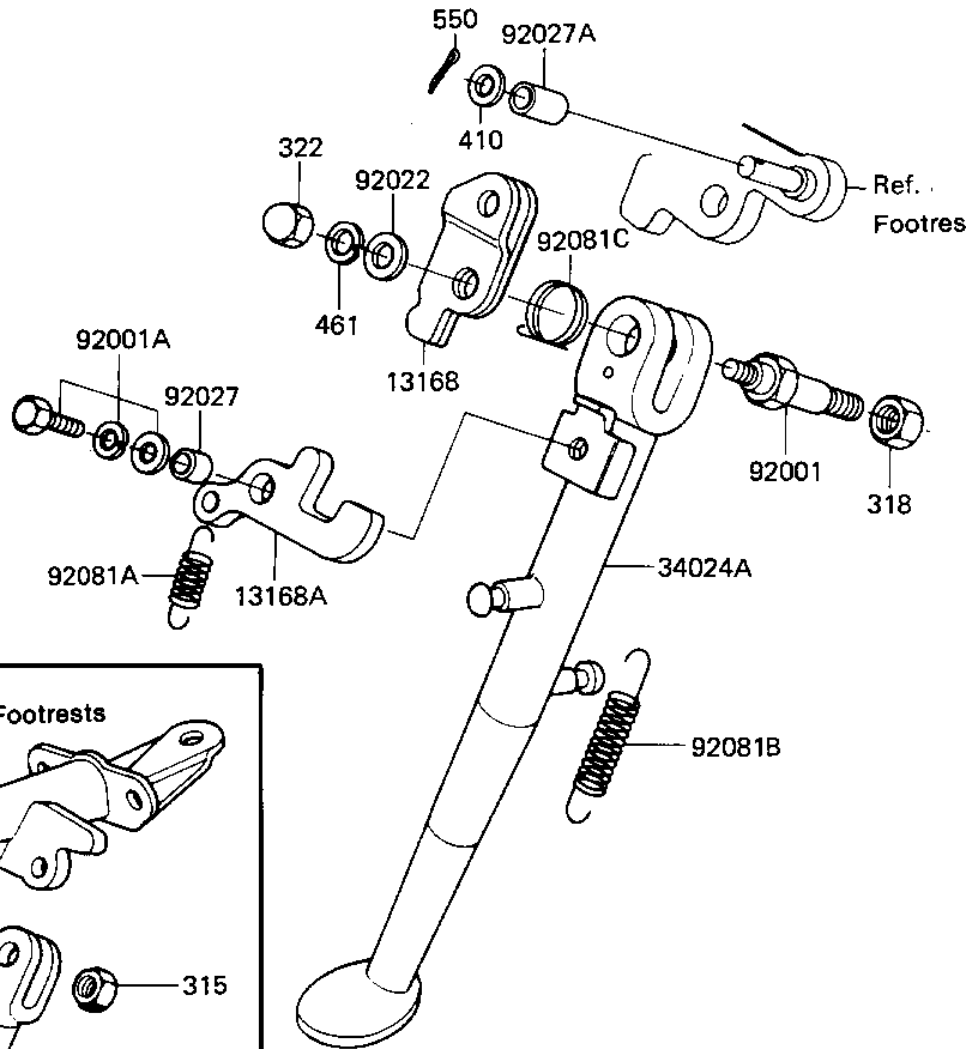

1986 KE100 PARTS DIAGRAM

STAND

F2190-0156

1986 KE100 PARTS LIST

STAND

ITEM NAME	PART NUMBER	QUANTITY
LEVER,SIDE STAND (Ref # 13168)	13168-1035	1
LEVER,SIDE STAND (Ref # 13168A)	13168-1068	1
STAND-SIDE (Ref # 34024A)	34024-1052	1
BOLT,SIDE STAND (Ref # 92001)	92001-1147	1
BOLT,6X12,BLACK (Ref # 92001A)	92001-1956	1
WASHER,6.5X16X2 (Ref # 92022)	92022-1342	1
COLLAR,6.3X10X4.8 (Ref # 92027)	92027-1066	1
COLLAR,6.1X10X12 (Ref # 92027A)	92027-1143	1
SPRING,SIDE STAND (Ref # 92081A)	92081-1483	1
SPRING,STAND (Ref # 92081B)	92081-1052	1
SPRING,SIDE STAND (Ref # 92081C)	92081-1107	1
NUT,8MM (Ref # 318)	318N0800	1
NUT-CAP,6MM,BLACK (Ref # 322)	322C0600	1
WASHER PLAIN (Ref # 410)	410F0600	1
WASHER-SPRING,6MM,BLA (Ref # 461)	461K0600	1
PIN-COTTER,1.6X15 (Ref # 550)	550D1615	1